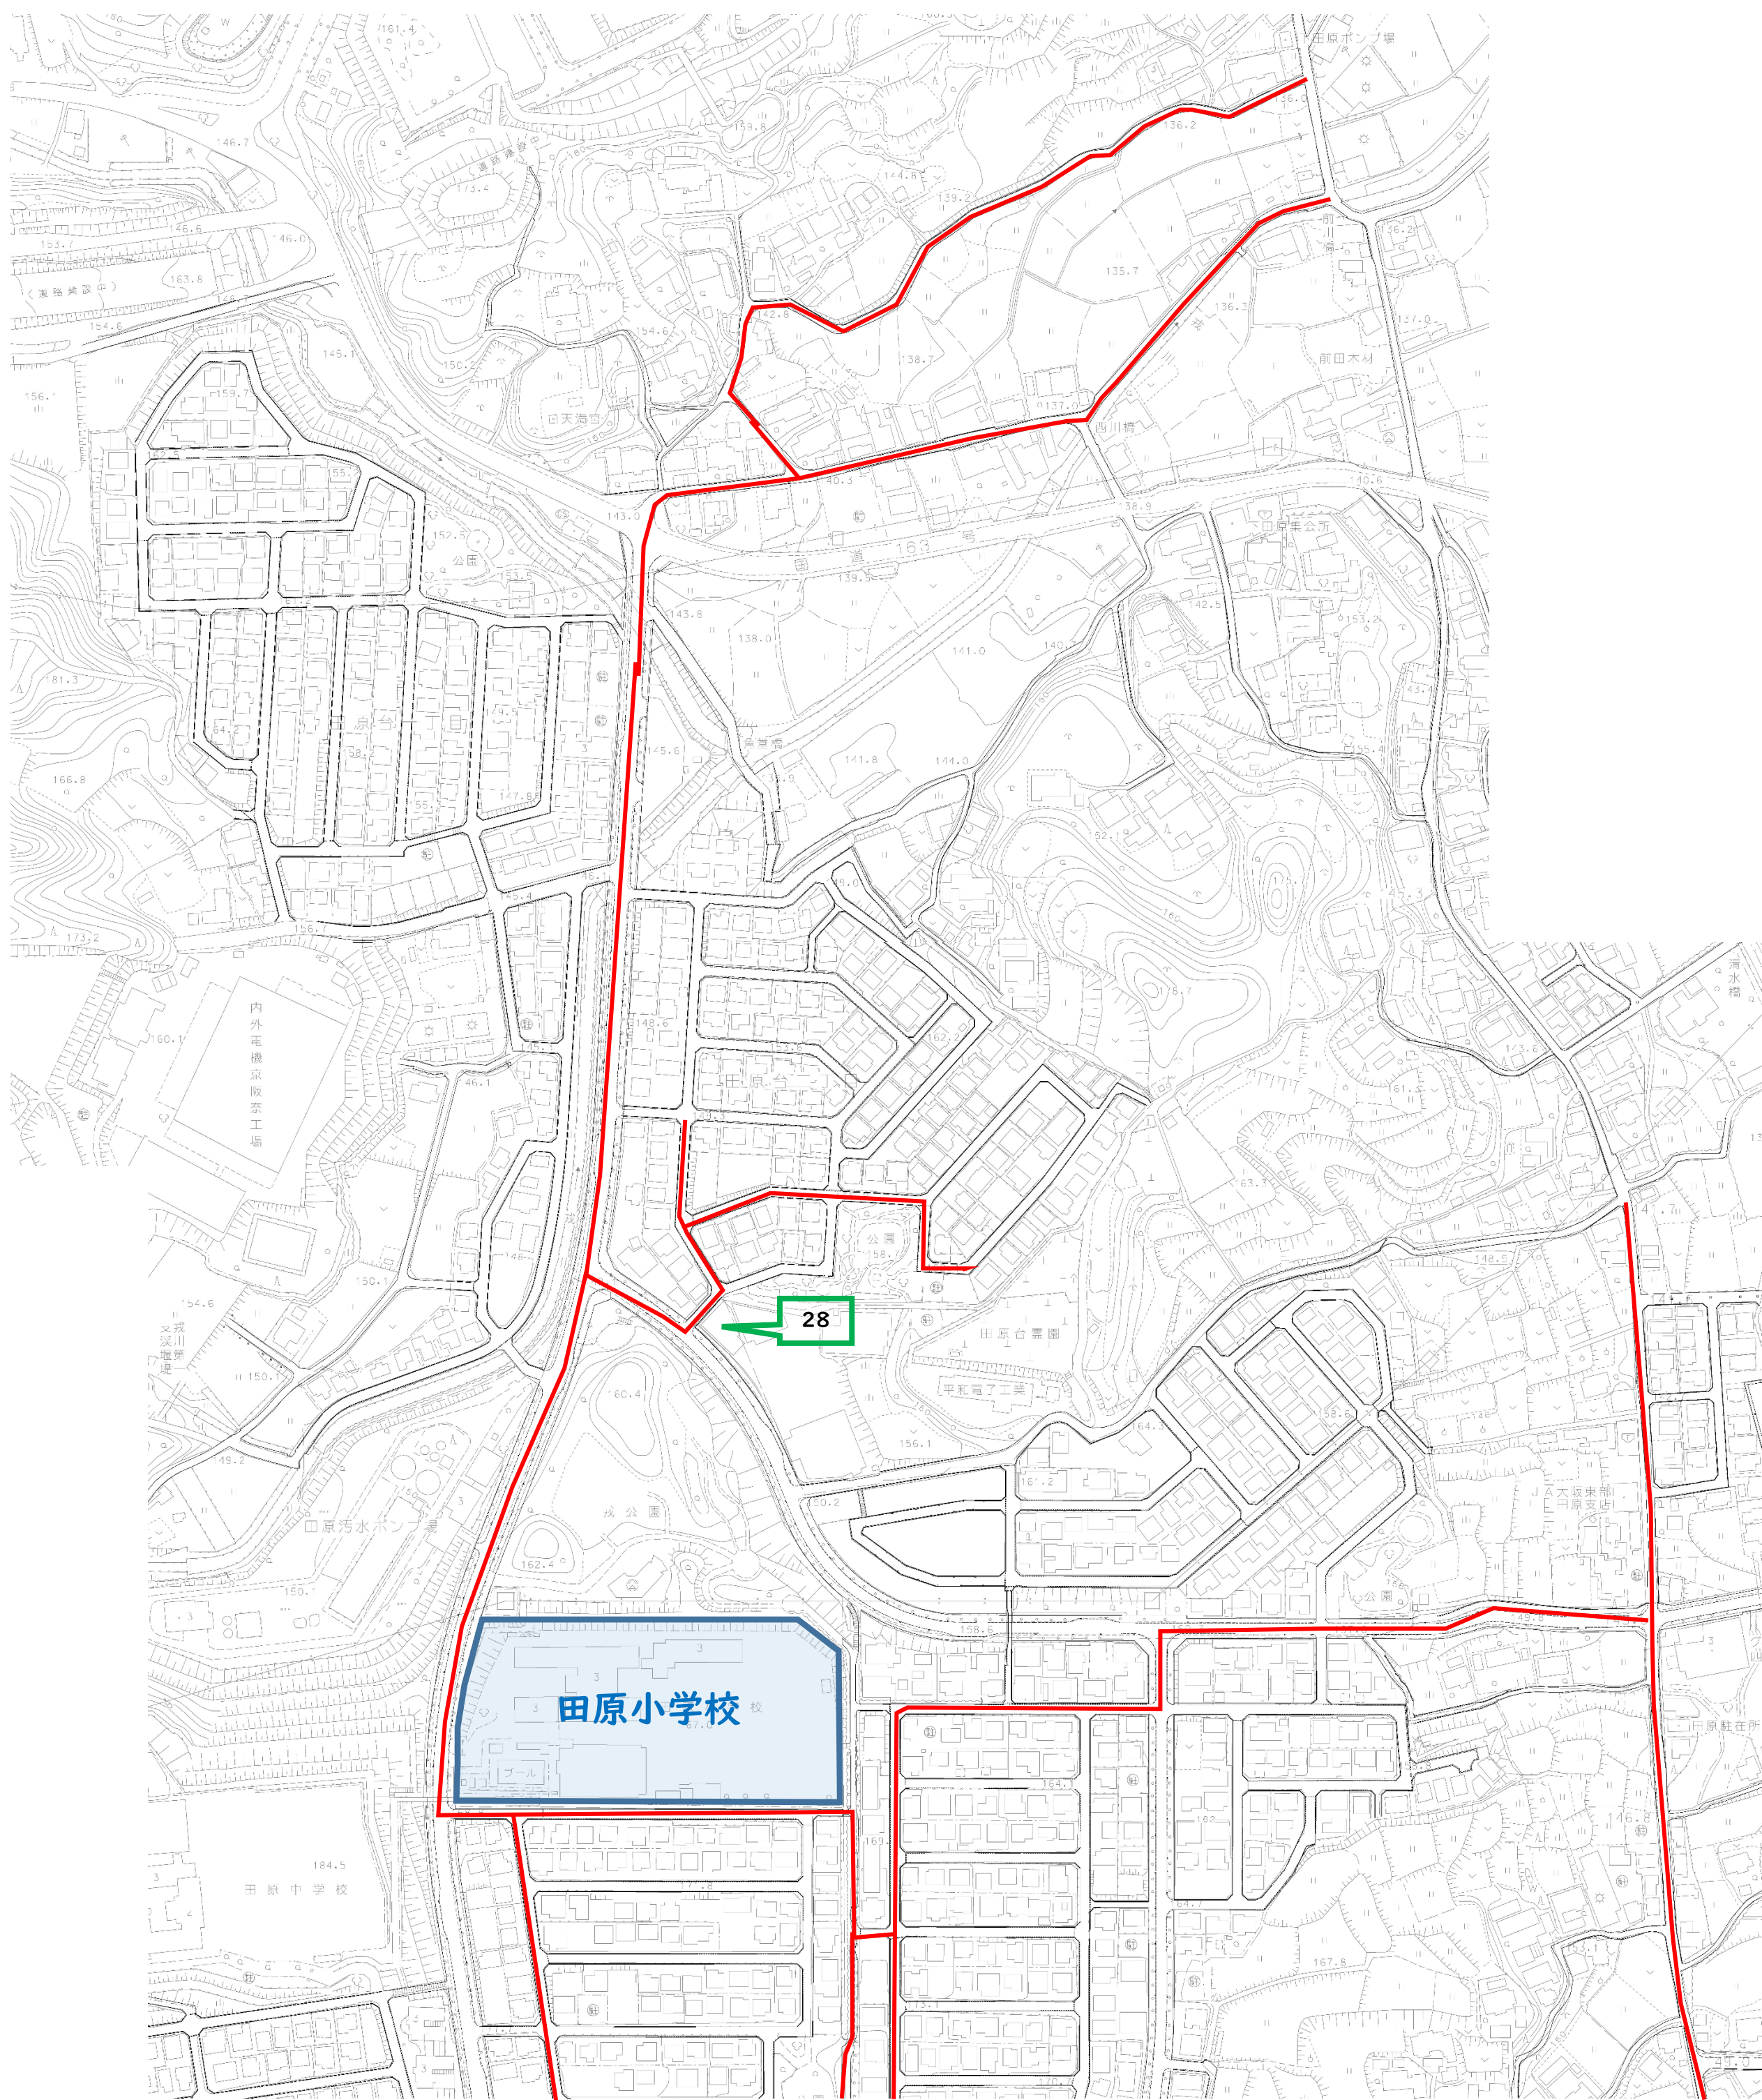

令和3年度

[田原小学校(1/2)] 通学路 及び 安全対策箇所

凡 例

学 校： 

通 学 路： 

安全対策箇所：  No.

[田原小学校(2/2)]
通学路 及び 安全対策箇所

凡 例

学 校： 

通 学 路： 

安全対策箇所： 

[四條畷小学校] 通学路 及び 安全対策箇所

凡 例

学 校： 

通 学 路： 

安全対策箇所：  No.

[四條畷南小学校] 通学路 及び 安全対策箇所

※『府-2』については、通学路外であるため、地図上には記載しない。

凡 例

学 校： 

通 学 路： 

安全対策箇所：  No.

[忍ヶ丘小学校] 通学路 及び 安全対策箇所

凡 例

学 校： 

通 学 路： 

安全対策箇所：  No.

[岡部小学校] 通学路 及び 安全対策箇所

凡 例

学 校： 

通 学 路： 

安全対策箇所： 