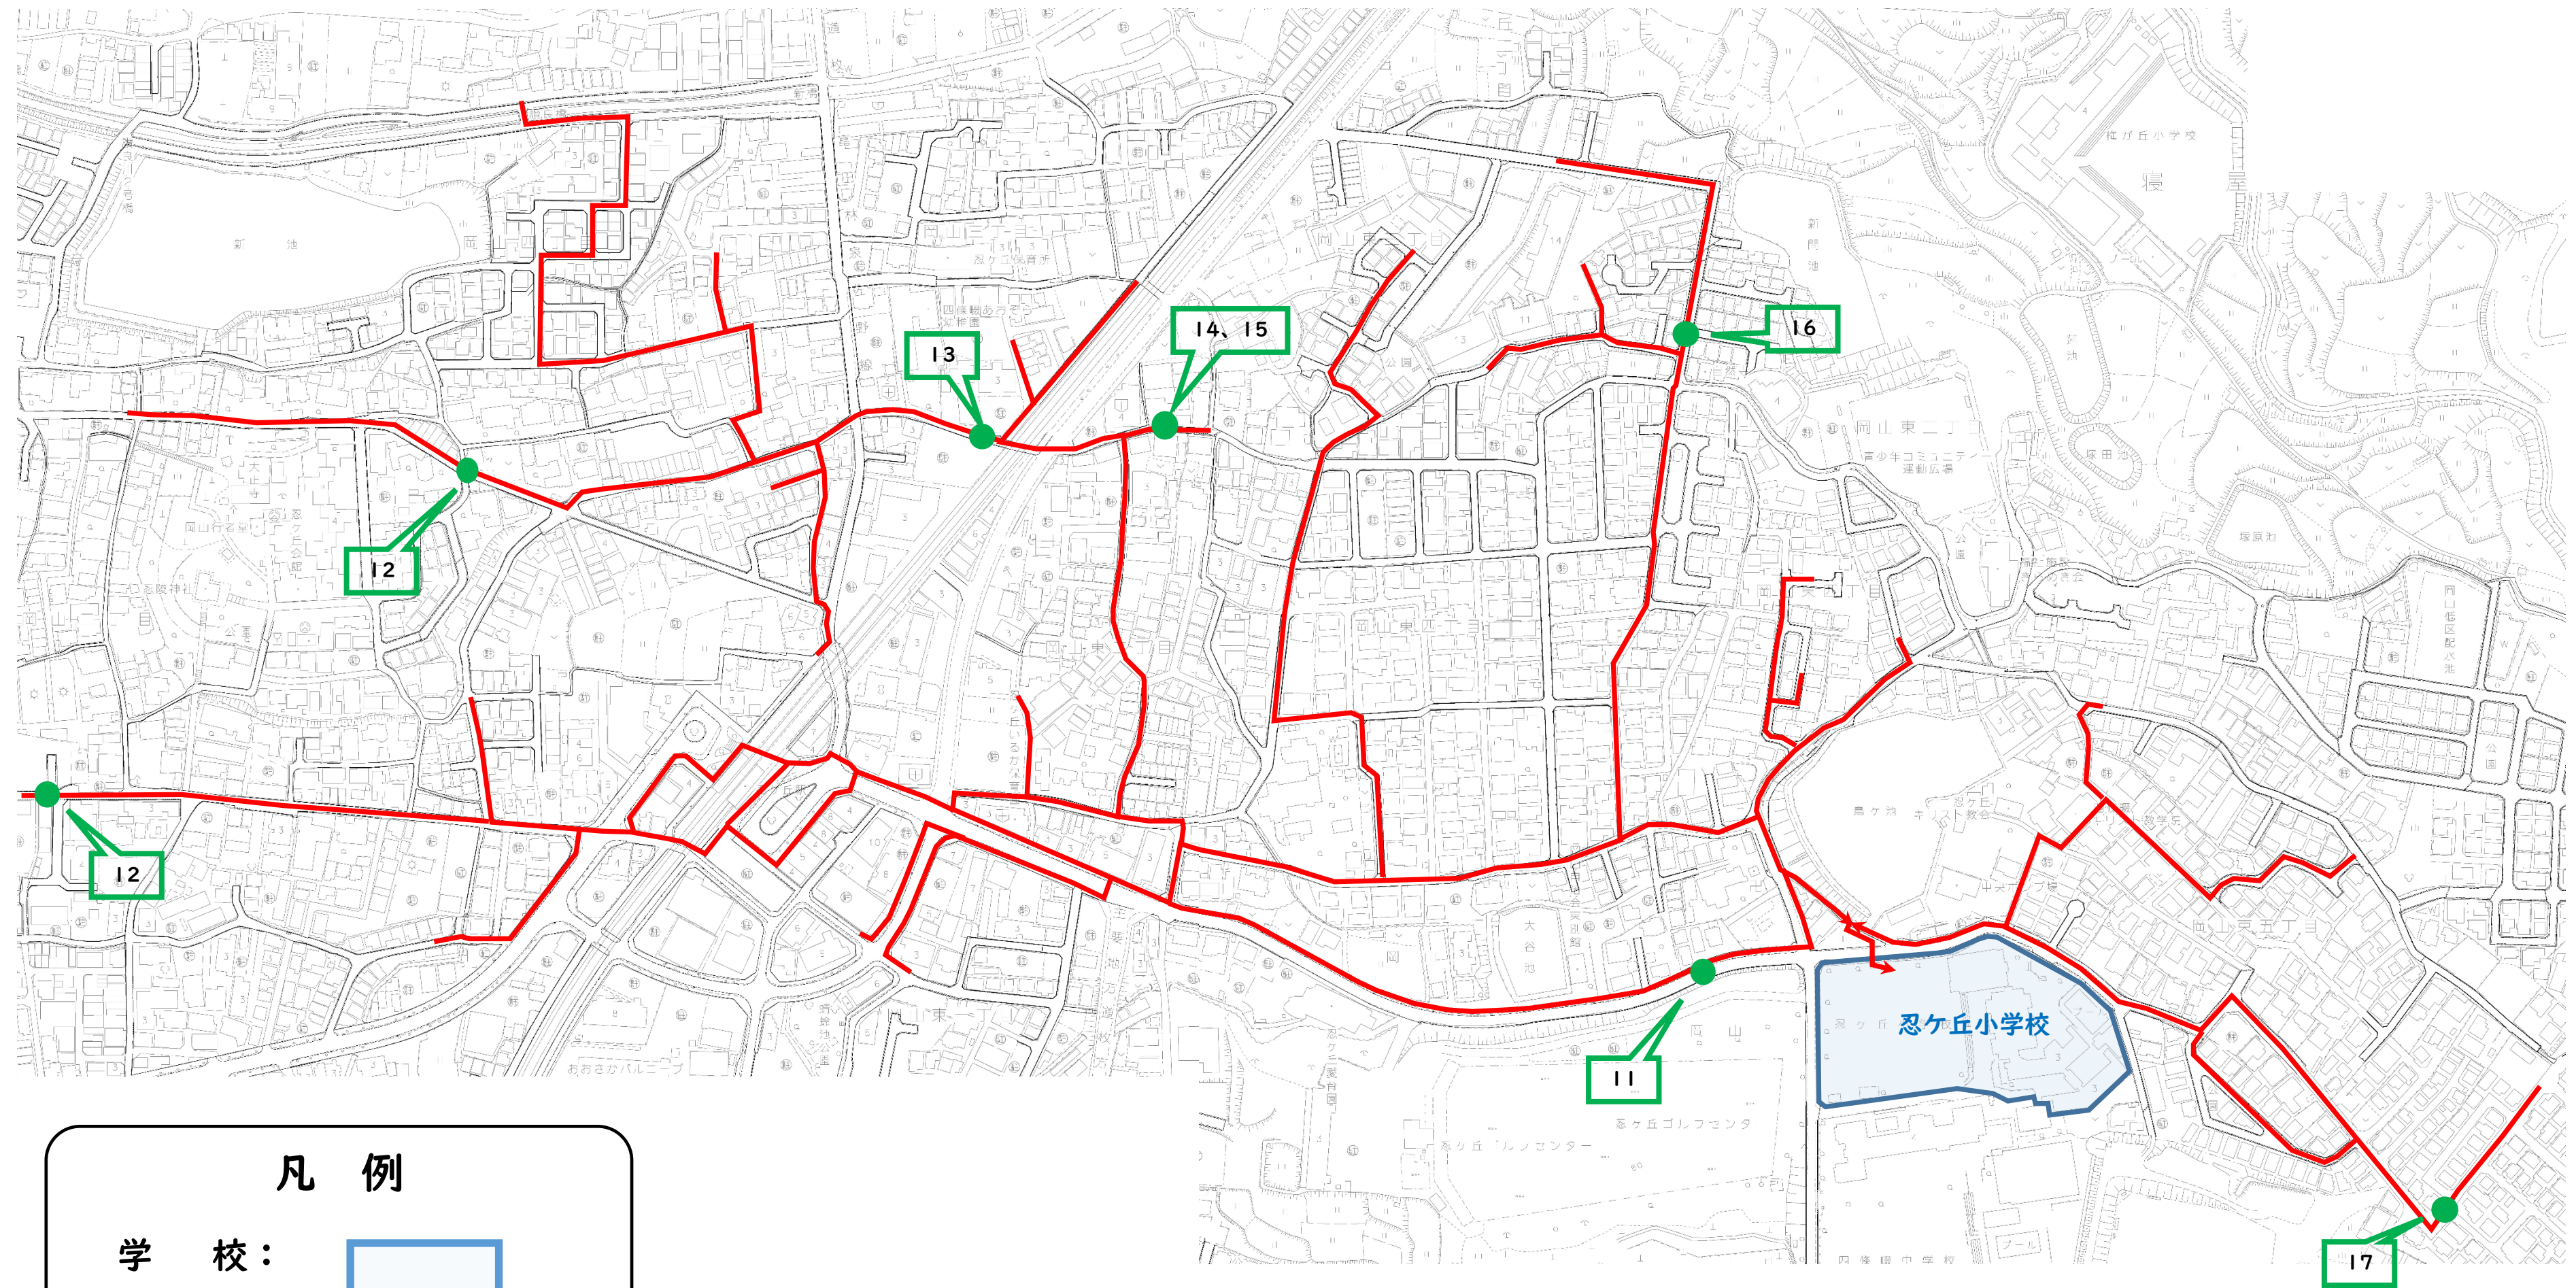

学 校： 

通 学 路： 

安全対策箇所： 

[四條畷小学校] 通学路 及び 安全対策箇所

凡 例

学 校： 

通 学 路： 

安全対策箇所：  No.

[四條畷南小学校] 通学路 及び 安全対策箇所

※『府-2』については、通学路外であるため、地図上には記載しない。

凡 例

学 校： 

通 学 路： 

安全対策箇所：  No.

[忍ヶ丘小学校] 通学路 及び 安全対策箇所

凡 例

学 校： 

通 学 路： 

安全対策箇所：  No.

[岡部小学校] 通学路 及び 安全対策箇所

凡 例

学 校： 

通 学 路： 

安全対策箇所： 

[くすのき小学校]
通学路 及び 安全対策箇所

安全対策箇所対象無し

凡 例

学 校： 

通 学 路： 

安全対策箇所：  No.

[暇幼稚園] 安全対策箇所

凡 例