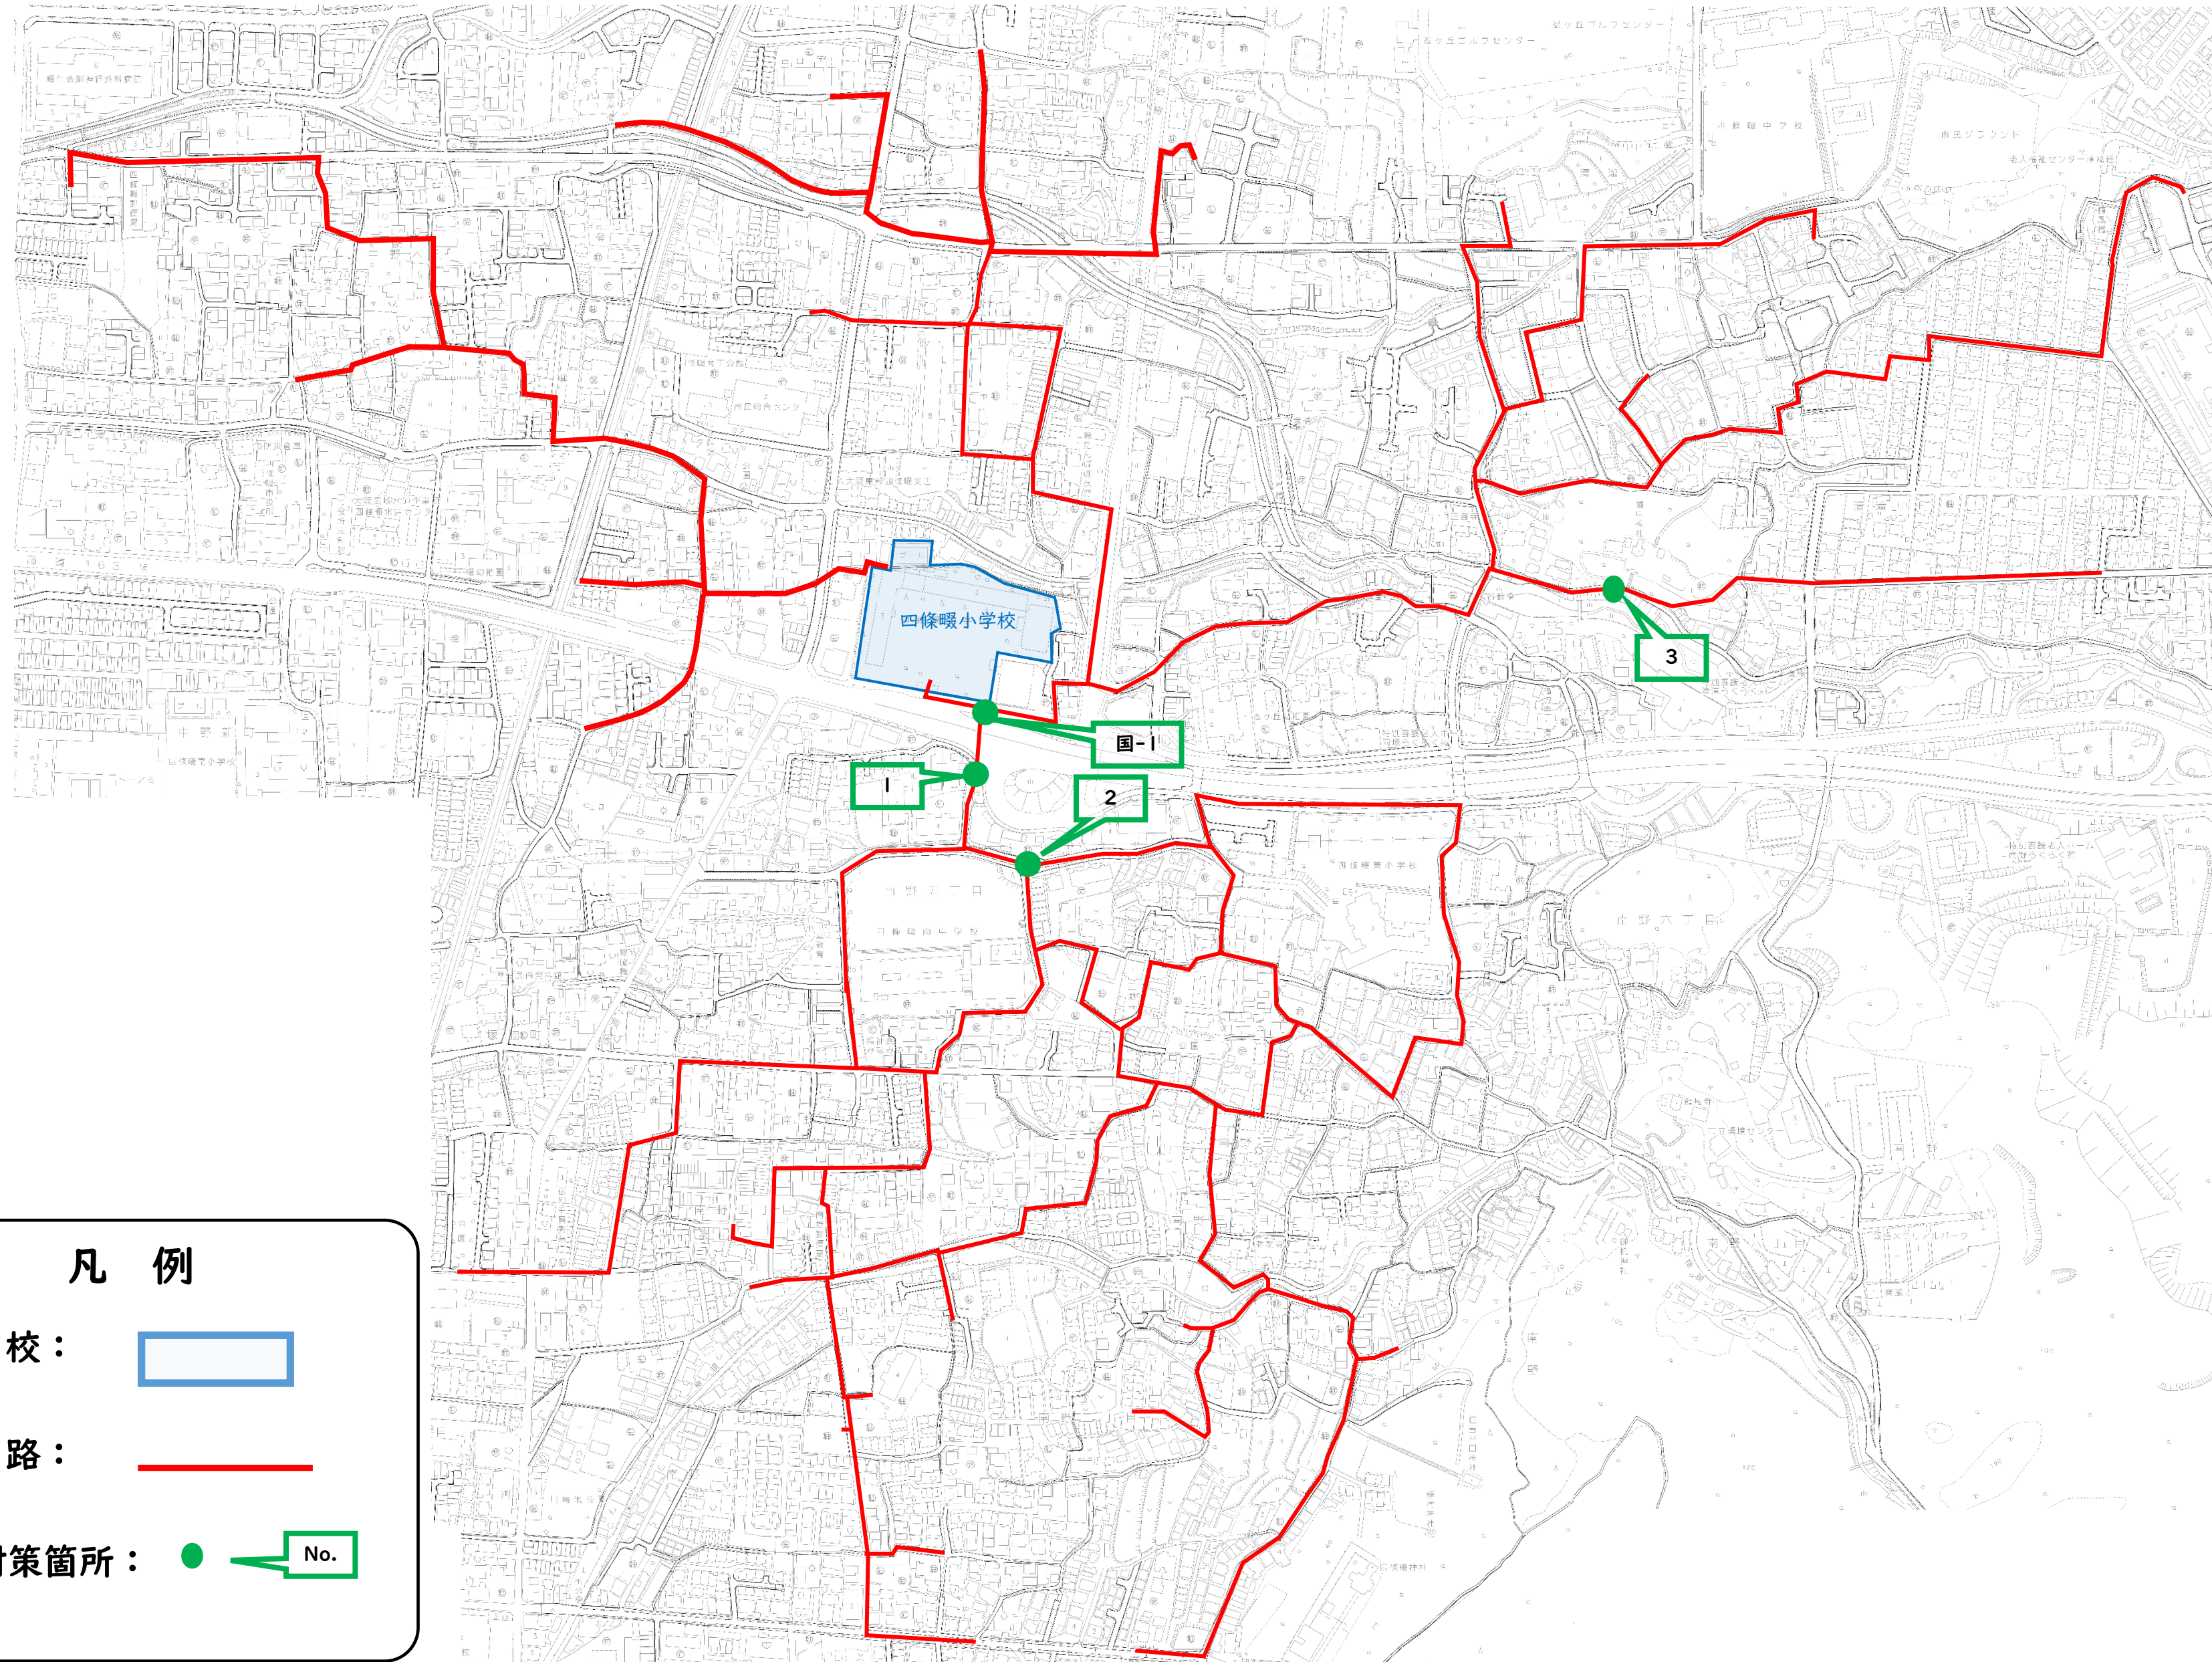

令和3年度

[田原小学校(1/2)] 通学路 及び 安全対策箇所

凡 例

学 校： 

通 学 路： 

安全対策箇所：  No.

[田原小学校(2/2)]
通学路 及び 安全対策箇所

凡 例

学 校： 

通 学 路： 

安全対策箇所： 

[四條畷小学校] 通学路 及び 安全対策箇所

凡 例

学 校： 

通 学 路： 

安全対策箇所：  No.

[四條畷南小学校] 通学路 及び 安全対策箇所

※『府-2』については、通学路外であるため、地図上には記載しない。

凡 例

学 校： 

通 学 路： 

安全対策箇所：  No.

[忍ヶ丘小学校] 通学路 及び 安全対策箇所

凡 例

学 校： 

通 学 路： 

安全対策箇所：  No.

[岡部小学校] 通学路 及び 安全対策箇所

凡 例

学 校： 

通 学 路： 

安全対策箇所： 