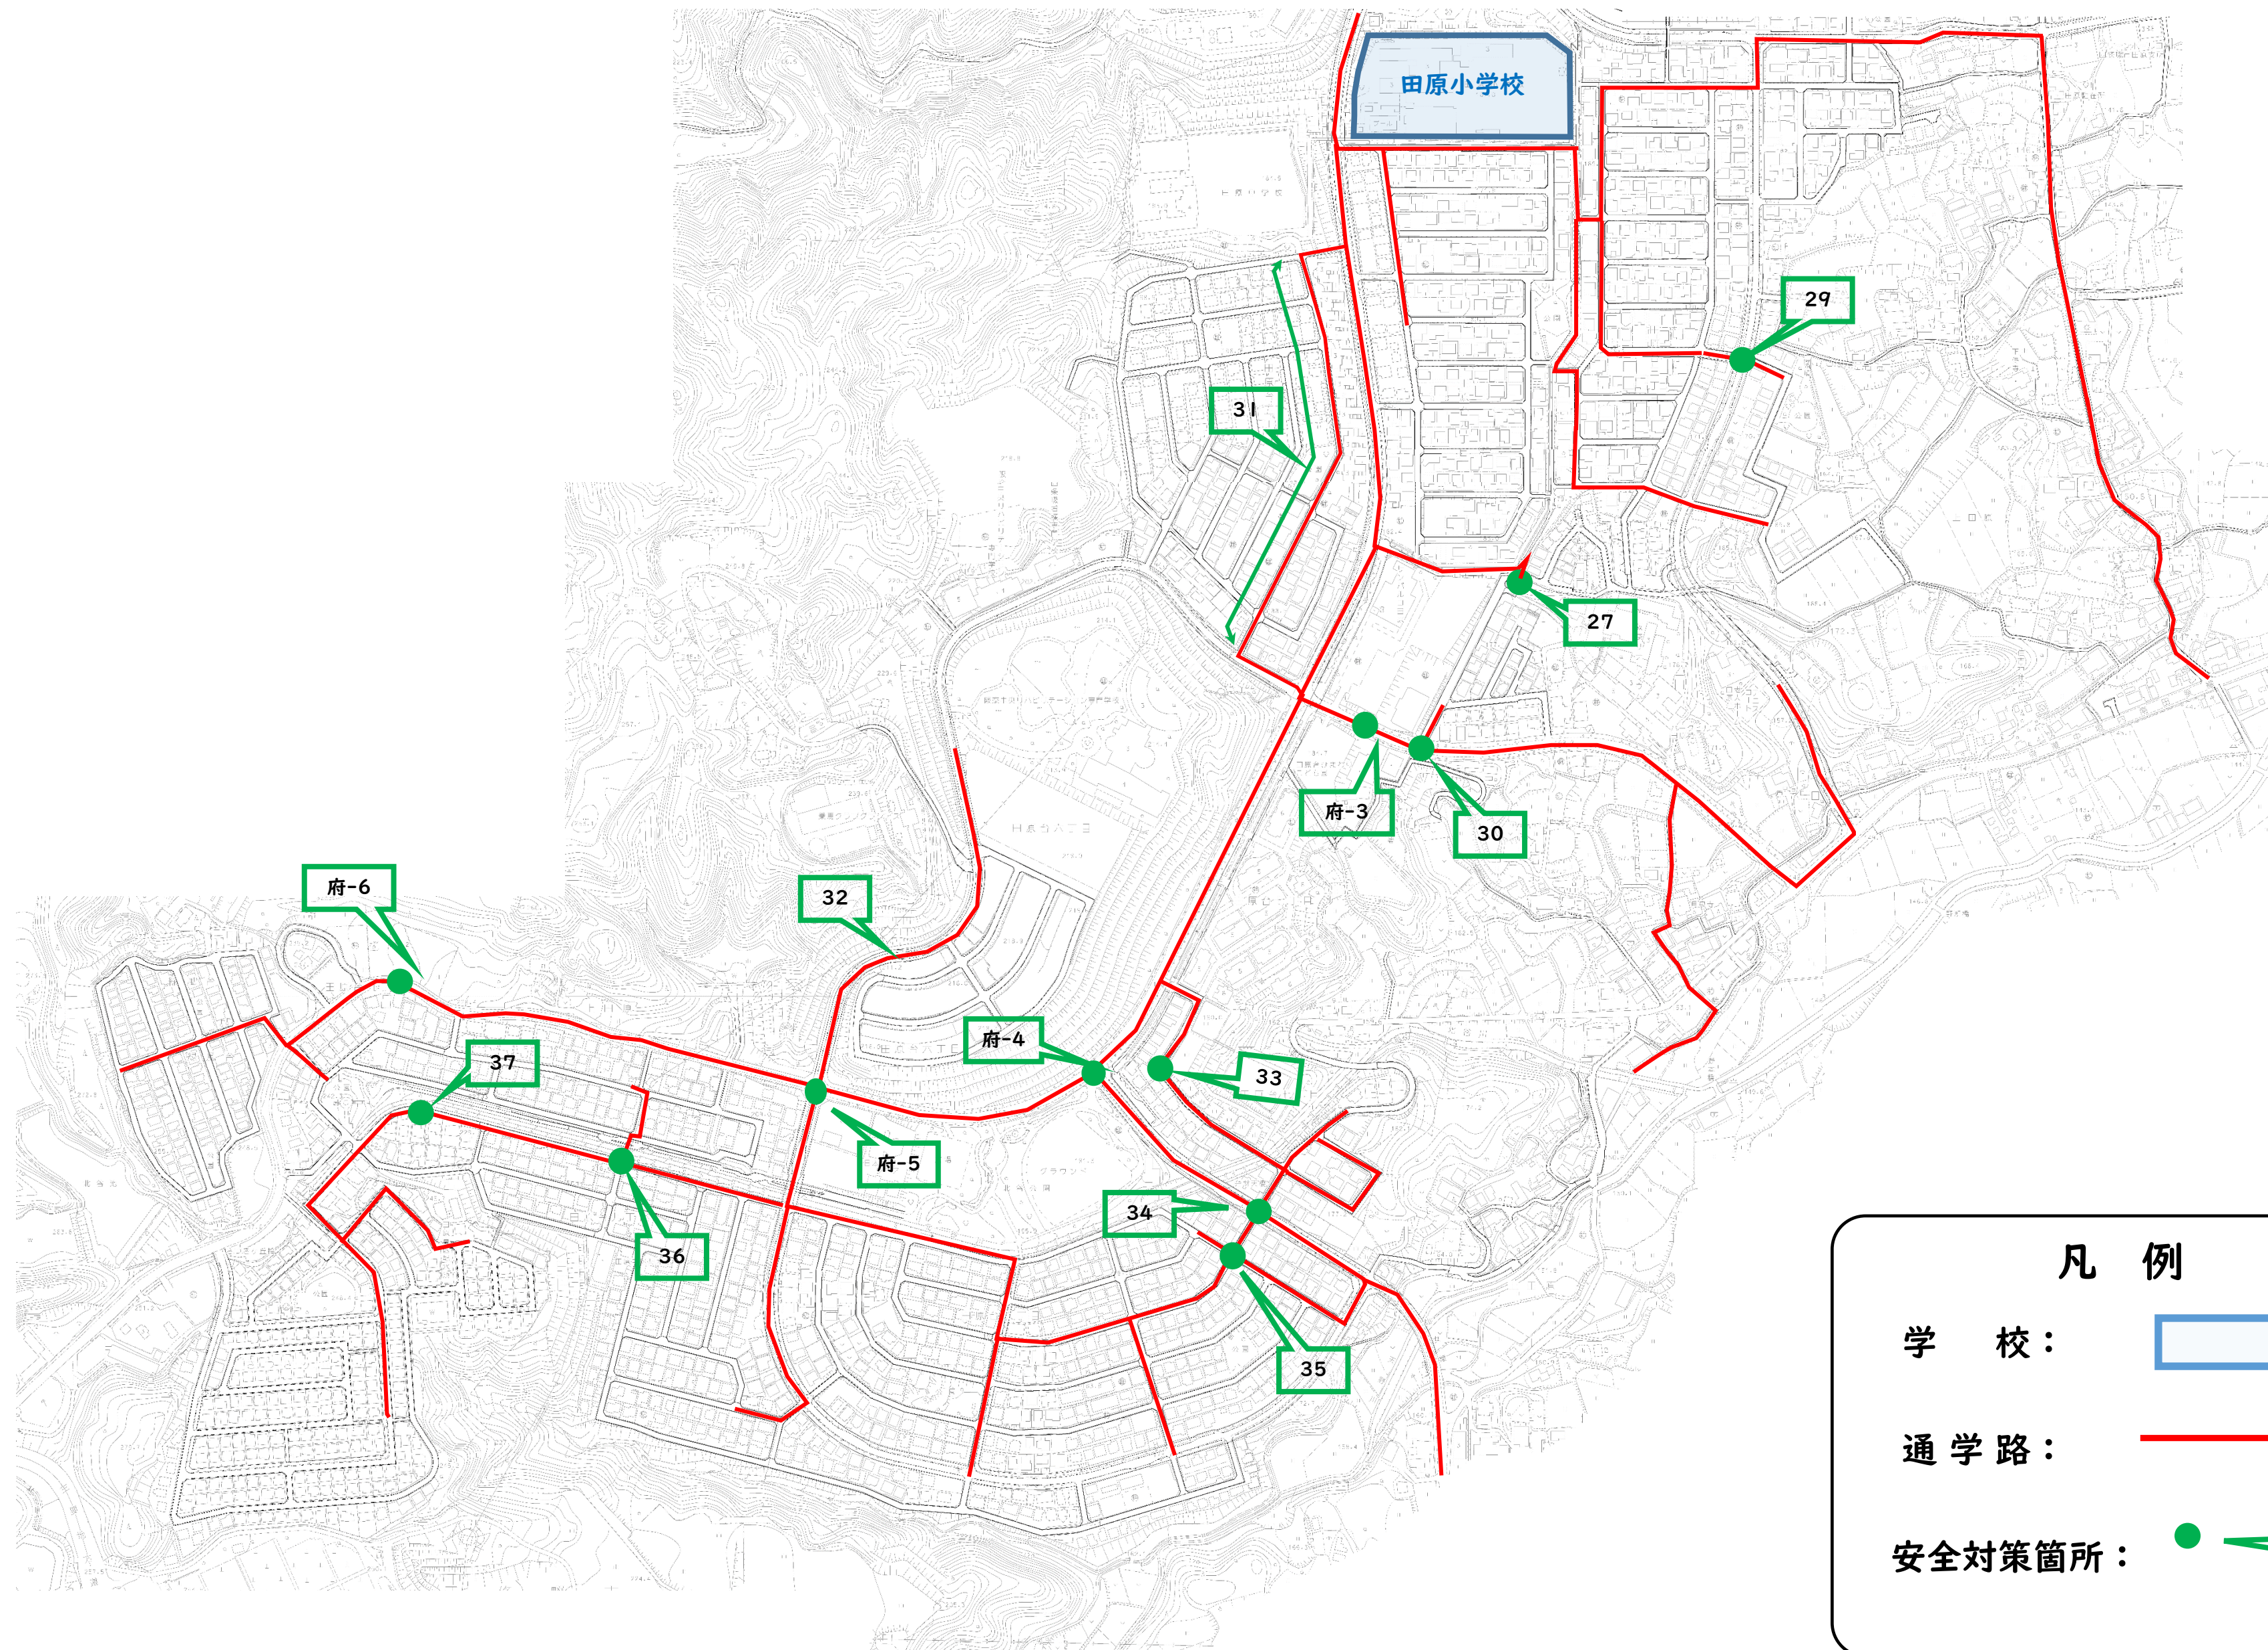

令和3年度

[田原小学校(1/2)] 通学路 及び 安全対策箇所

凡 例

学 校： 

通 学 路： 

安全対策箇所：  No.

[田原小学校(2/2)]
通学路 及び 安全対策箇所

凡 例

学 校： 

通 学 路： 

安全対策箇所： 

[四條畷小学校] 通学路 及び 安全対策箇所

凡 例

学 校： 

通 学 路： 

安全対策箇所：  No.

[四條畷南小学校] 通学路 及び 安全対策箇所

※『府-2』については、通学路外であるため、地図上には記載しない。

凡 例

学 校： 

通 学 路： 

安全対策箇所：  No.

[忍ヶ丘小学校] 通学路 及び 安全対策箇所

凡 例

学 校： 

通 学 路： 

安全対策箇所：  No.

[岡部小学校] 通学路 及び 安全対策箇所

凡 例

学 校： 

通 学 路： 

安全対策箇所： 