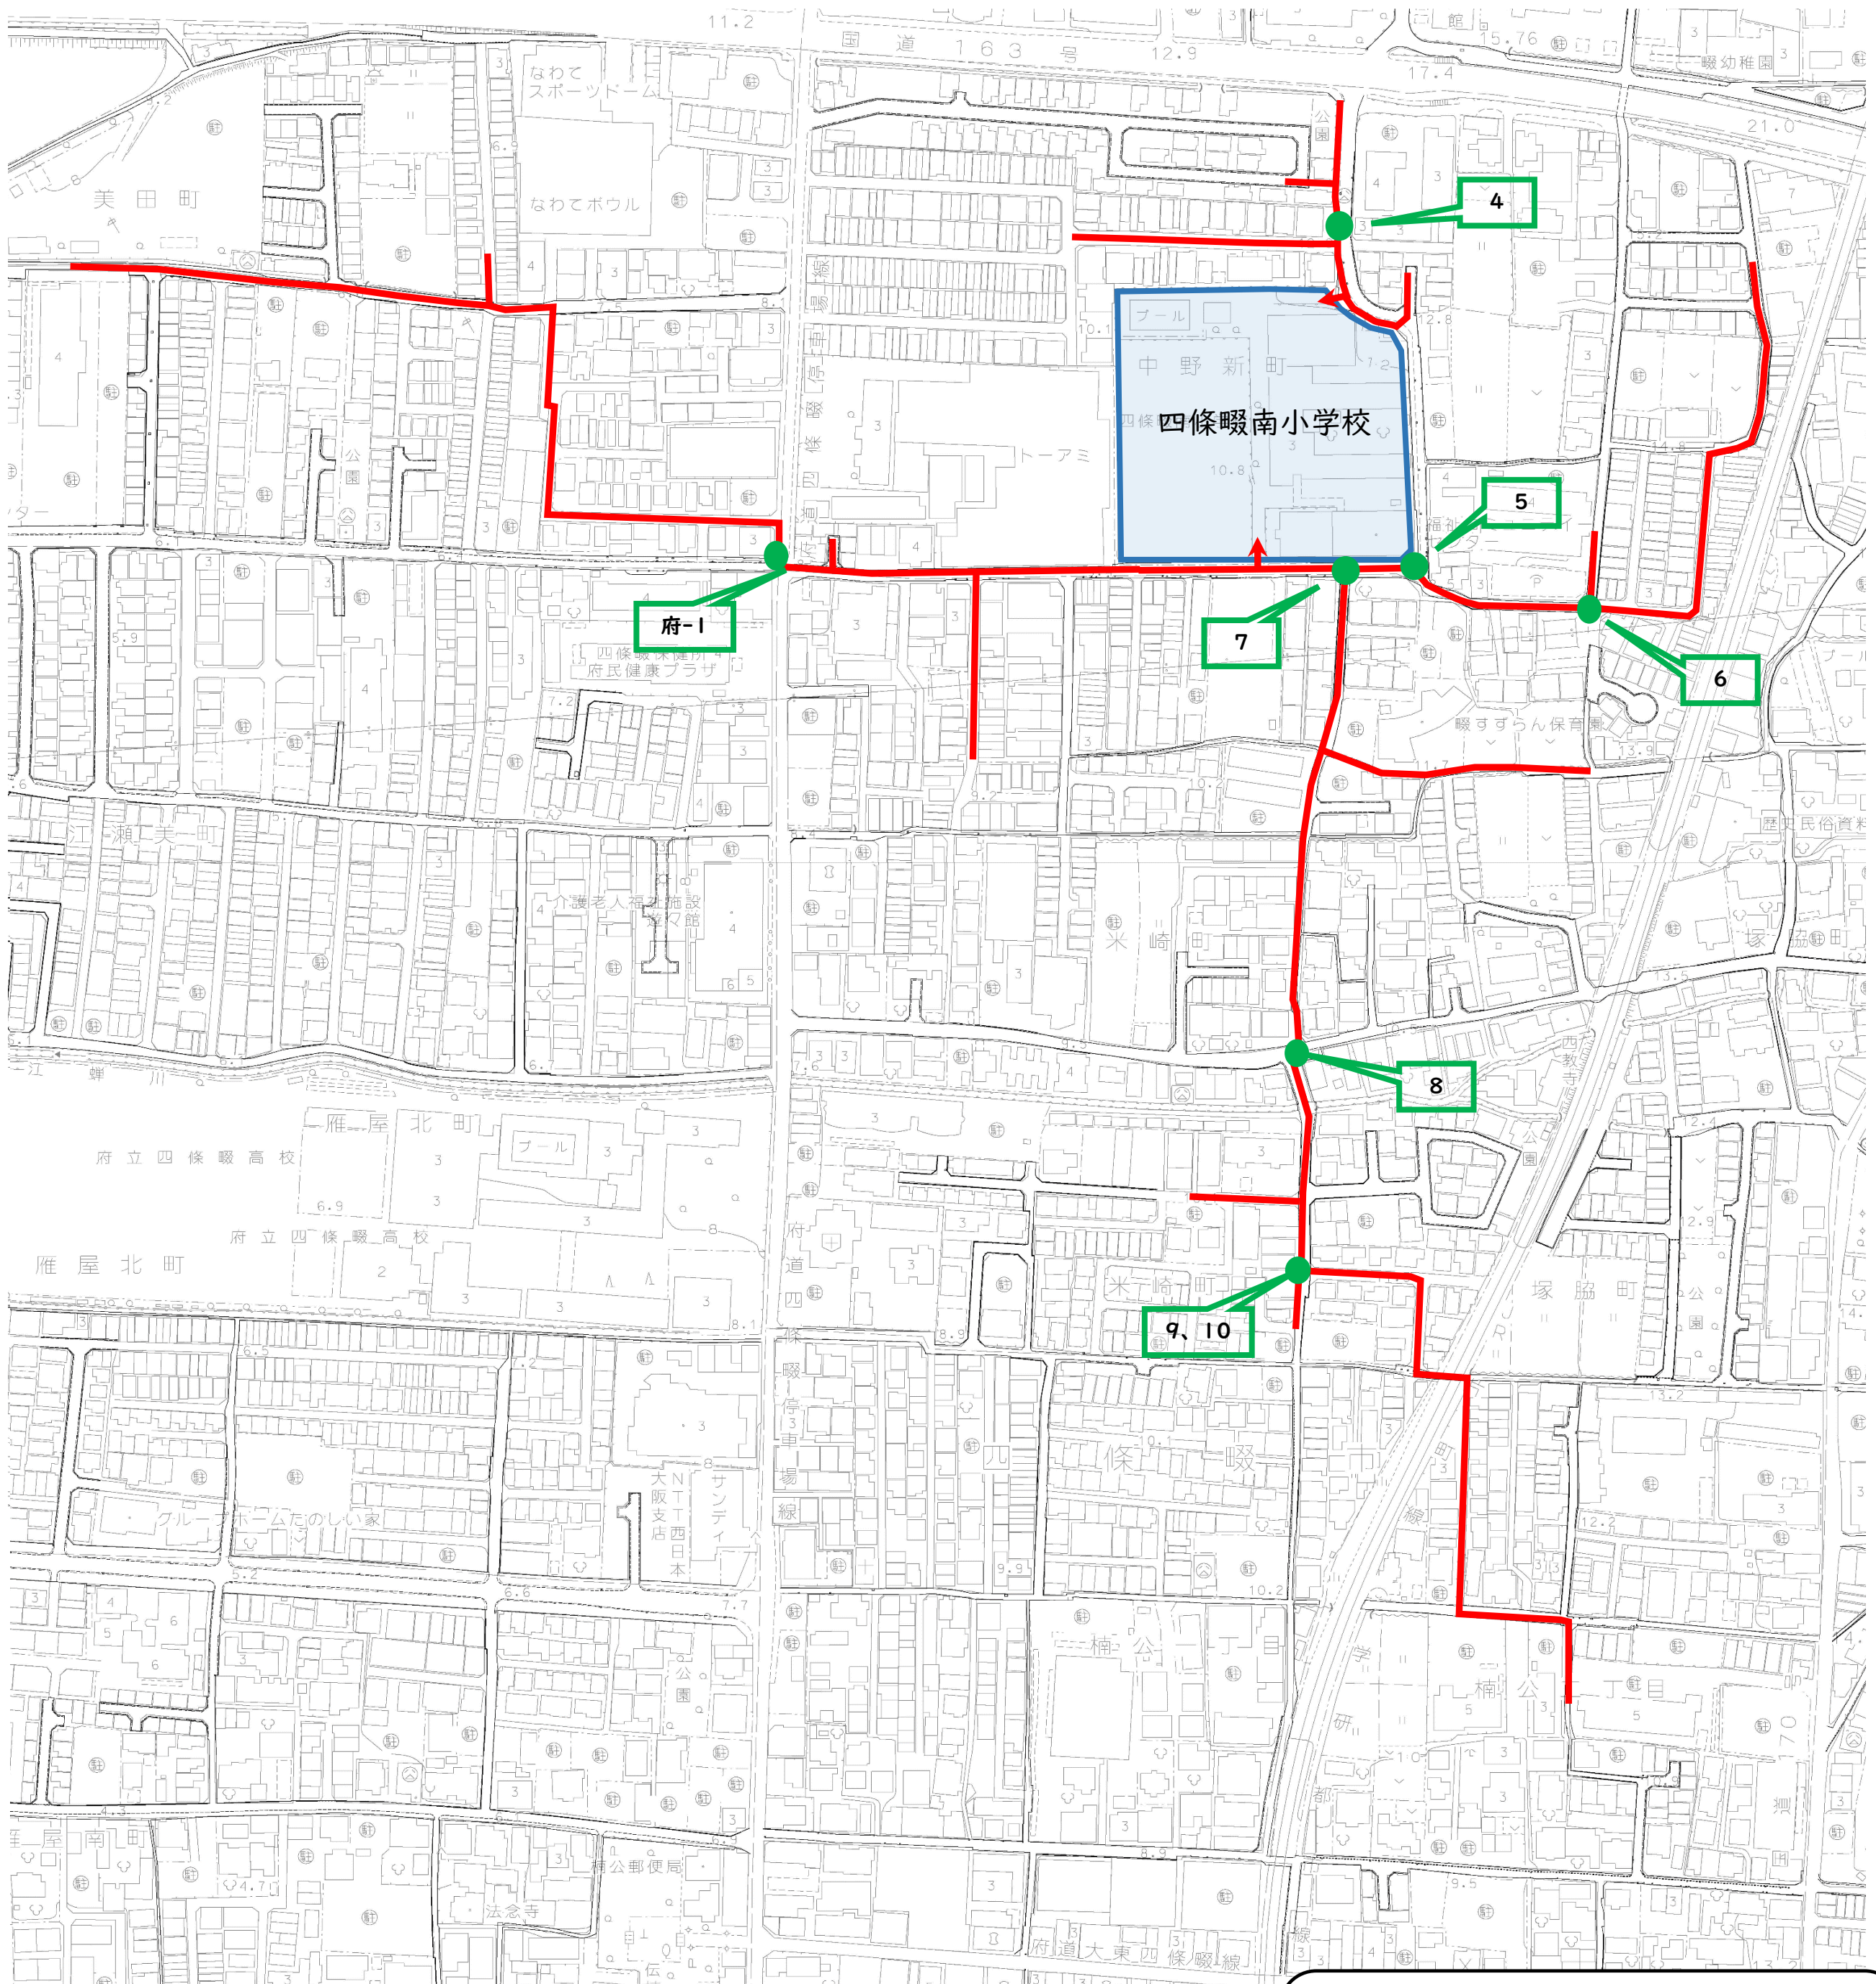

令和3年度

[田原小学校(1/2)] 通学路 及び 安全対策箇所

凡 例

学 校： 

通 学 路： 

安全対策箇所：  No.

[田原小学校(2/2)]
通学路 及び 安全対策箇所

凡 例

学 校： 

通 学 路： 

安全対策箇所： 

[四條畷小学校] 通学路 及び 安全対策箇所

凡 例

学 校： 

通 学 路： 

安全対策箇所：  No.

[四條畷南小学校] 通学路 及び 安全対策箇所

※『府-2』については、通学路外であるため、地図上には記載しない。

凡 例

学 校： 

通 学 路： 

安全対策箇所：  No.

[忍ヶ丘小学校] 通学路 及び 安全対策箇所

凡 例

学 校： 

通 学 路： 

安全対策箇所：  No.

[岡部小学校] 通学路 及び 安全対策箇所

凡 例

学 校： 

通 学 路： 

安全対策箇所： 