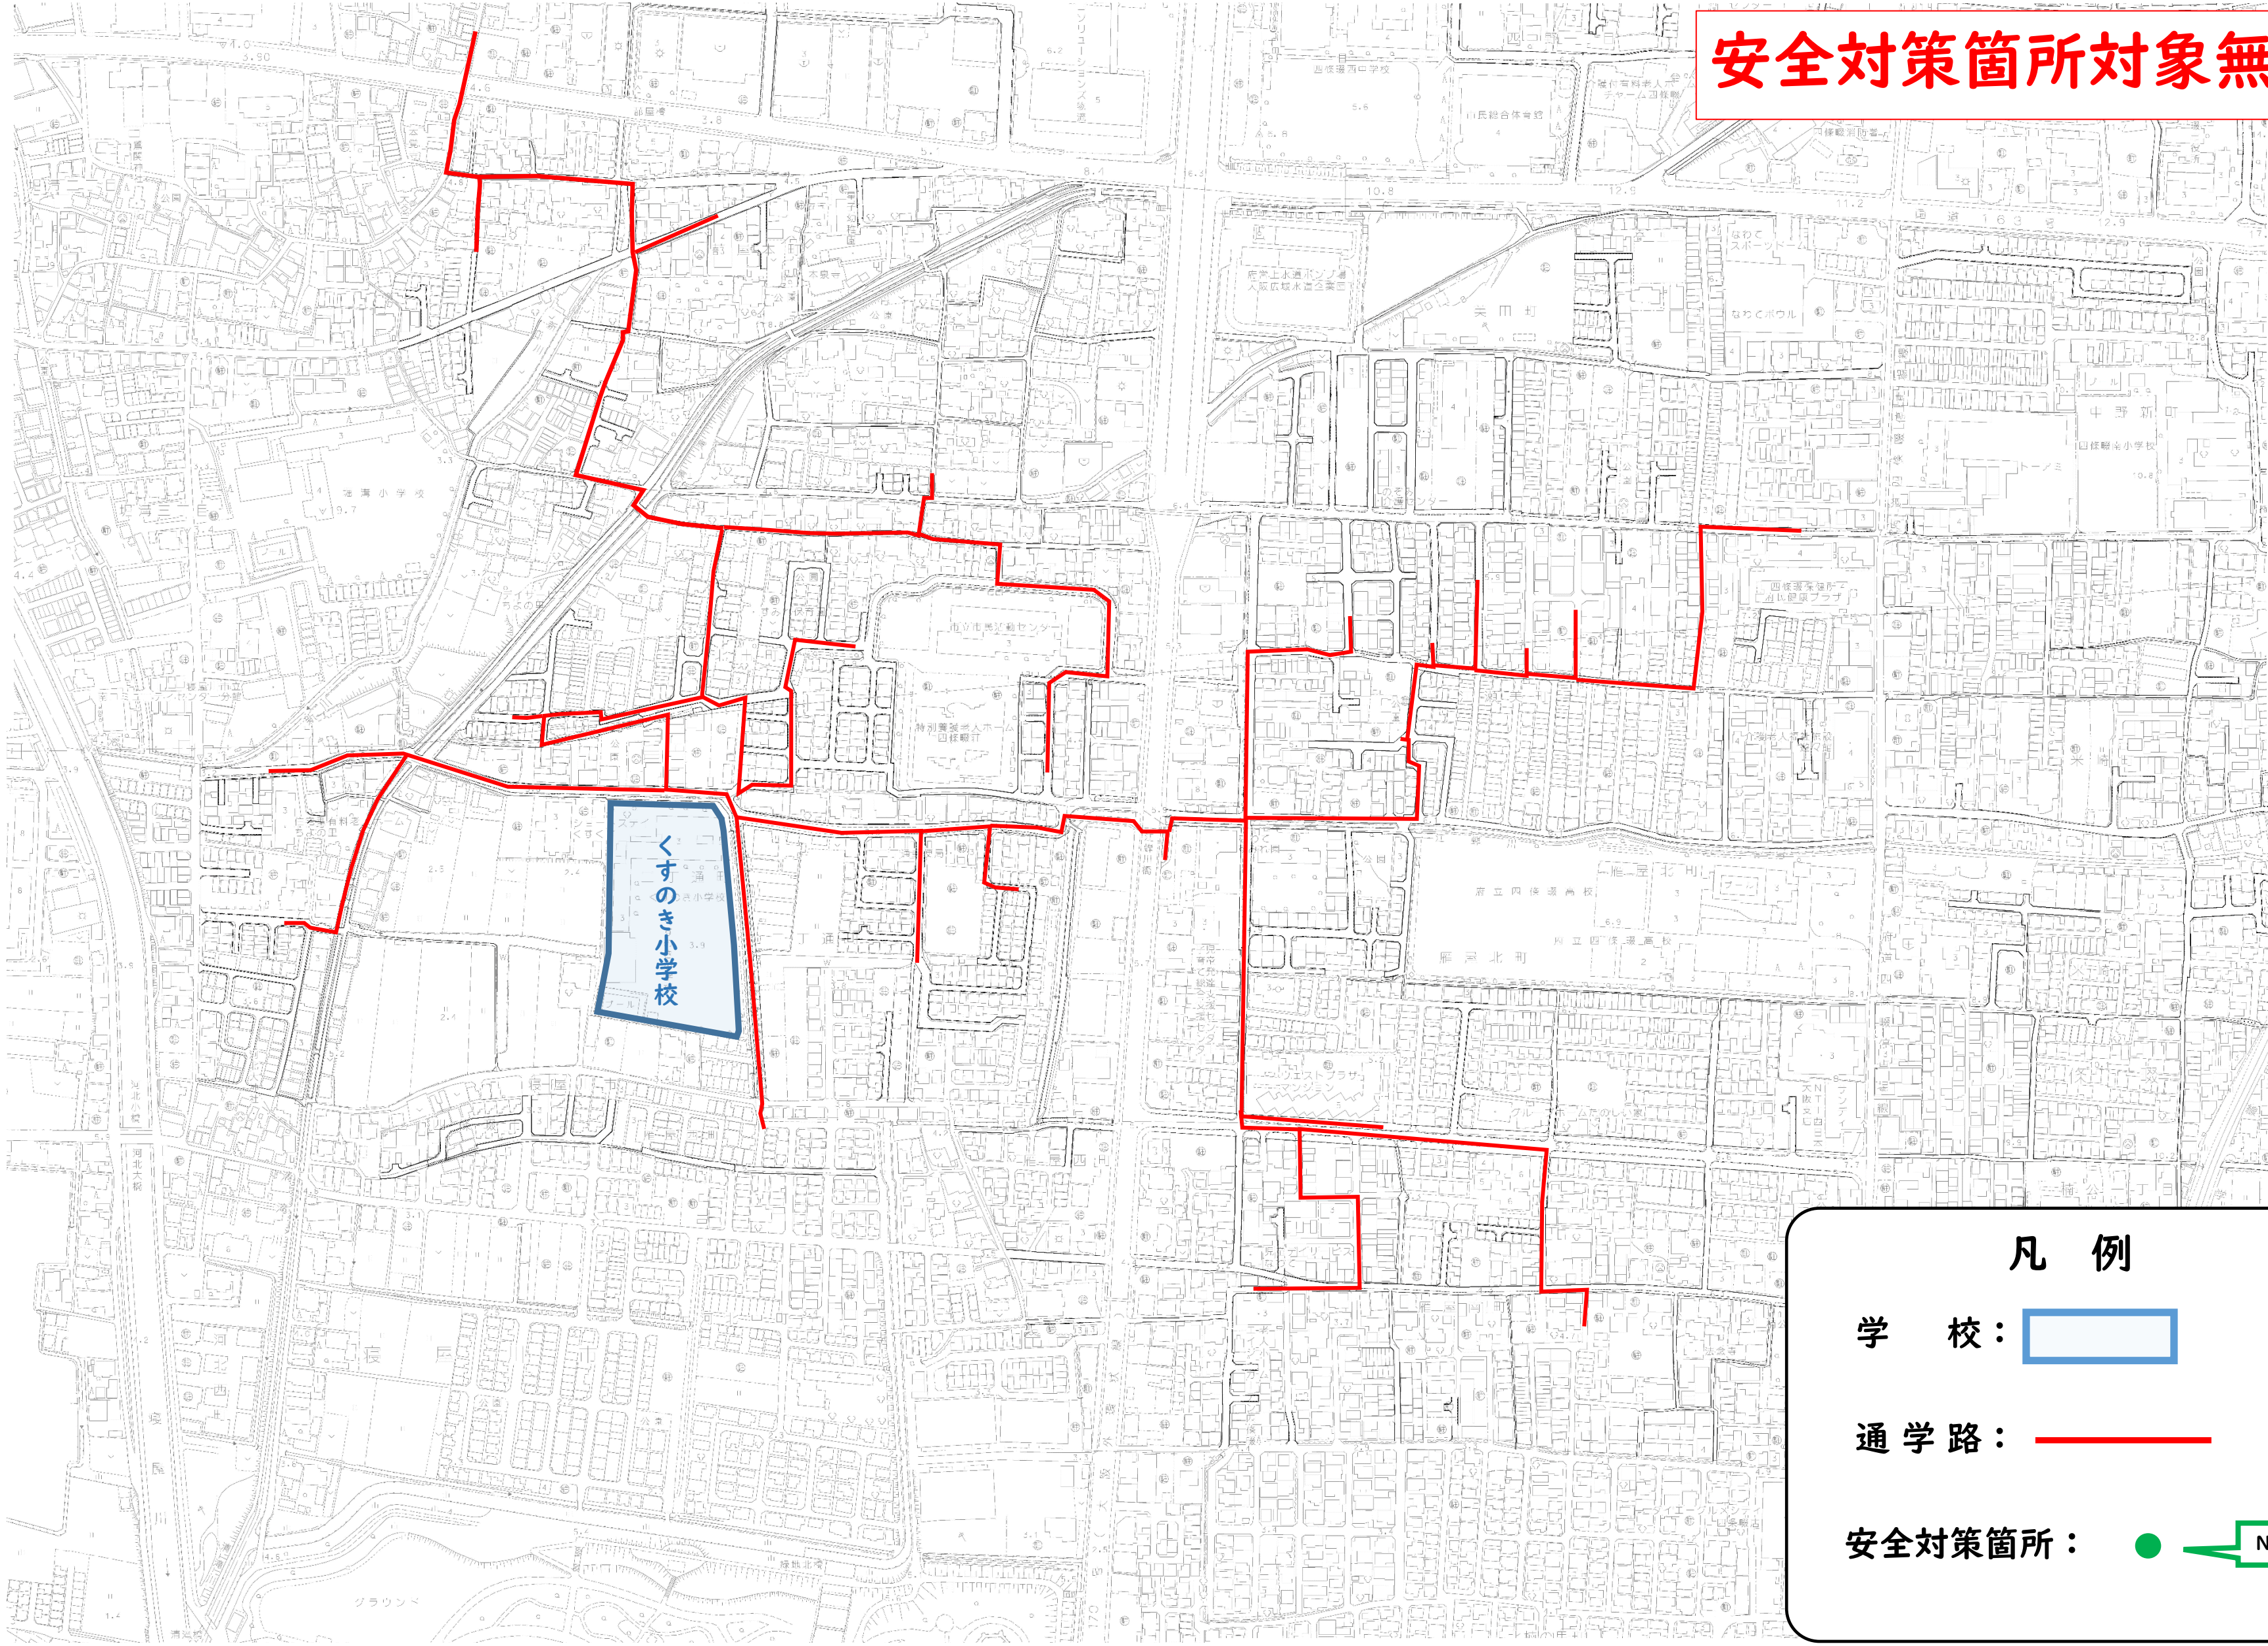

学 校： 

通 学 路： 

安全対策箇所： 

[四條畷小学校] 通学路 及び 安全対策箇所

凡 例

学 校： 

通 学 路： 

安全対策箇所：  No.

[四條畷南小学校] 通学路 及び 安全対策箇所

※『府-2』については、通学路外であるため、地図上には記載しない。

凡 例

学 校： 

通 学 路： 

安全対策箇所：  No.

[忍ヶ丘小学校] 通学路 及び 安全対策箇所

凡 例

学 校： 

通 学 路： 

安全対策箇所：  No.

[岡部小学校] 通学路 及び 安全対策箇所

凡 例

学 校： 

通 学 路： 

安全対策箇所： 

[くすのき小学校]
通学路 及び 安全対策箇所

安全対策箇所対象無し

凡 例

学 校： 

通 学 路： 

安全対策箇所：  No.

[暇幼稚園] 安全対策箇所

凡 例