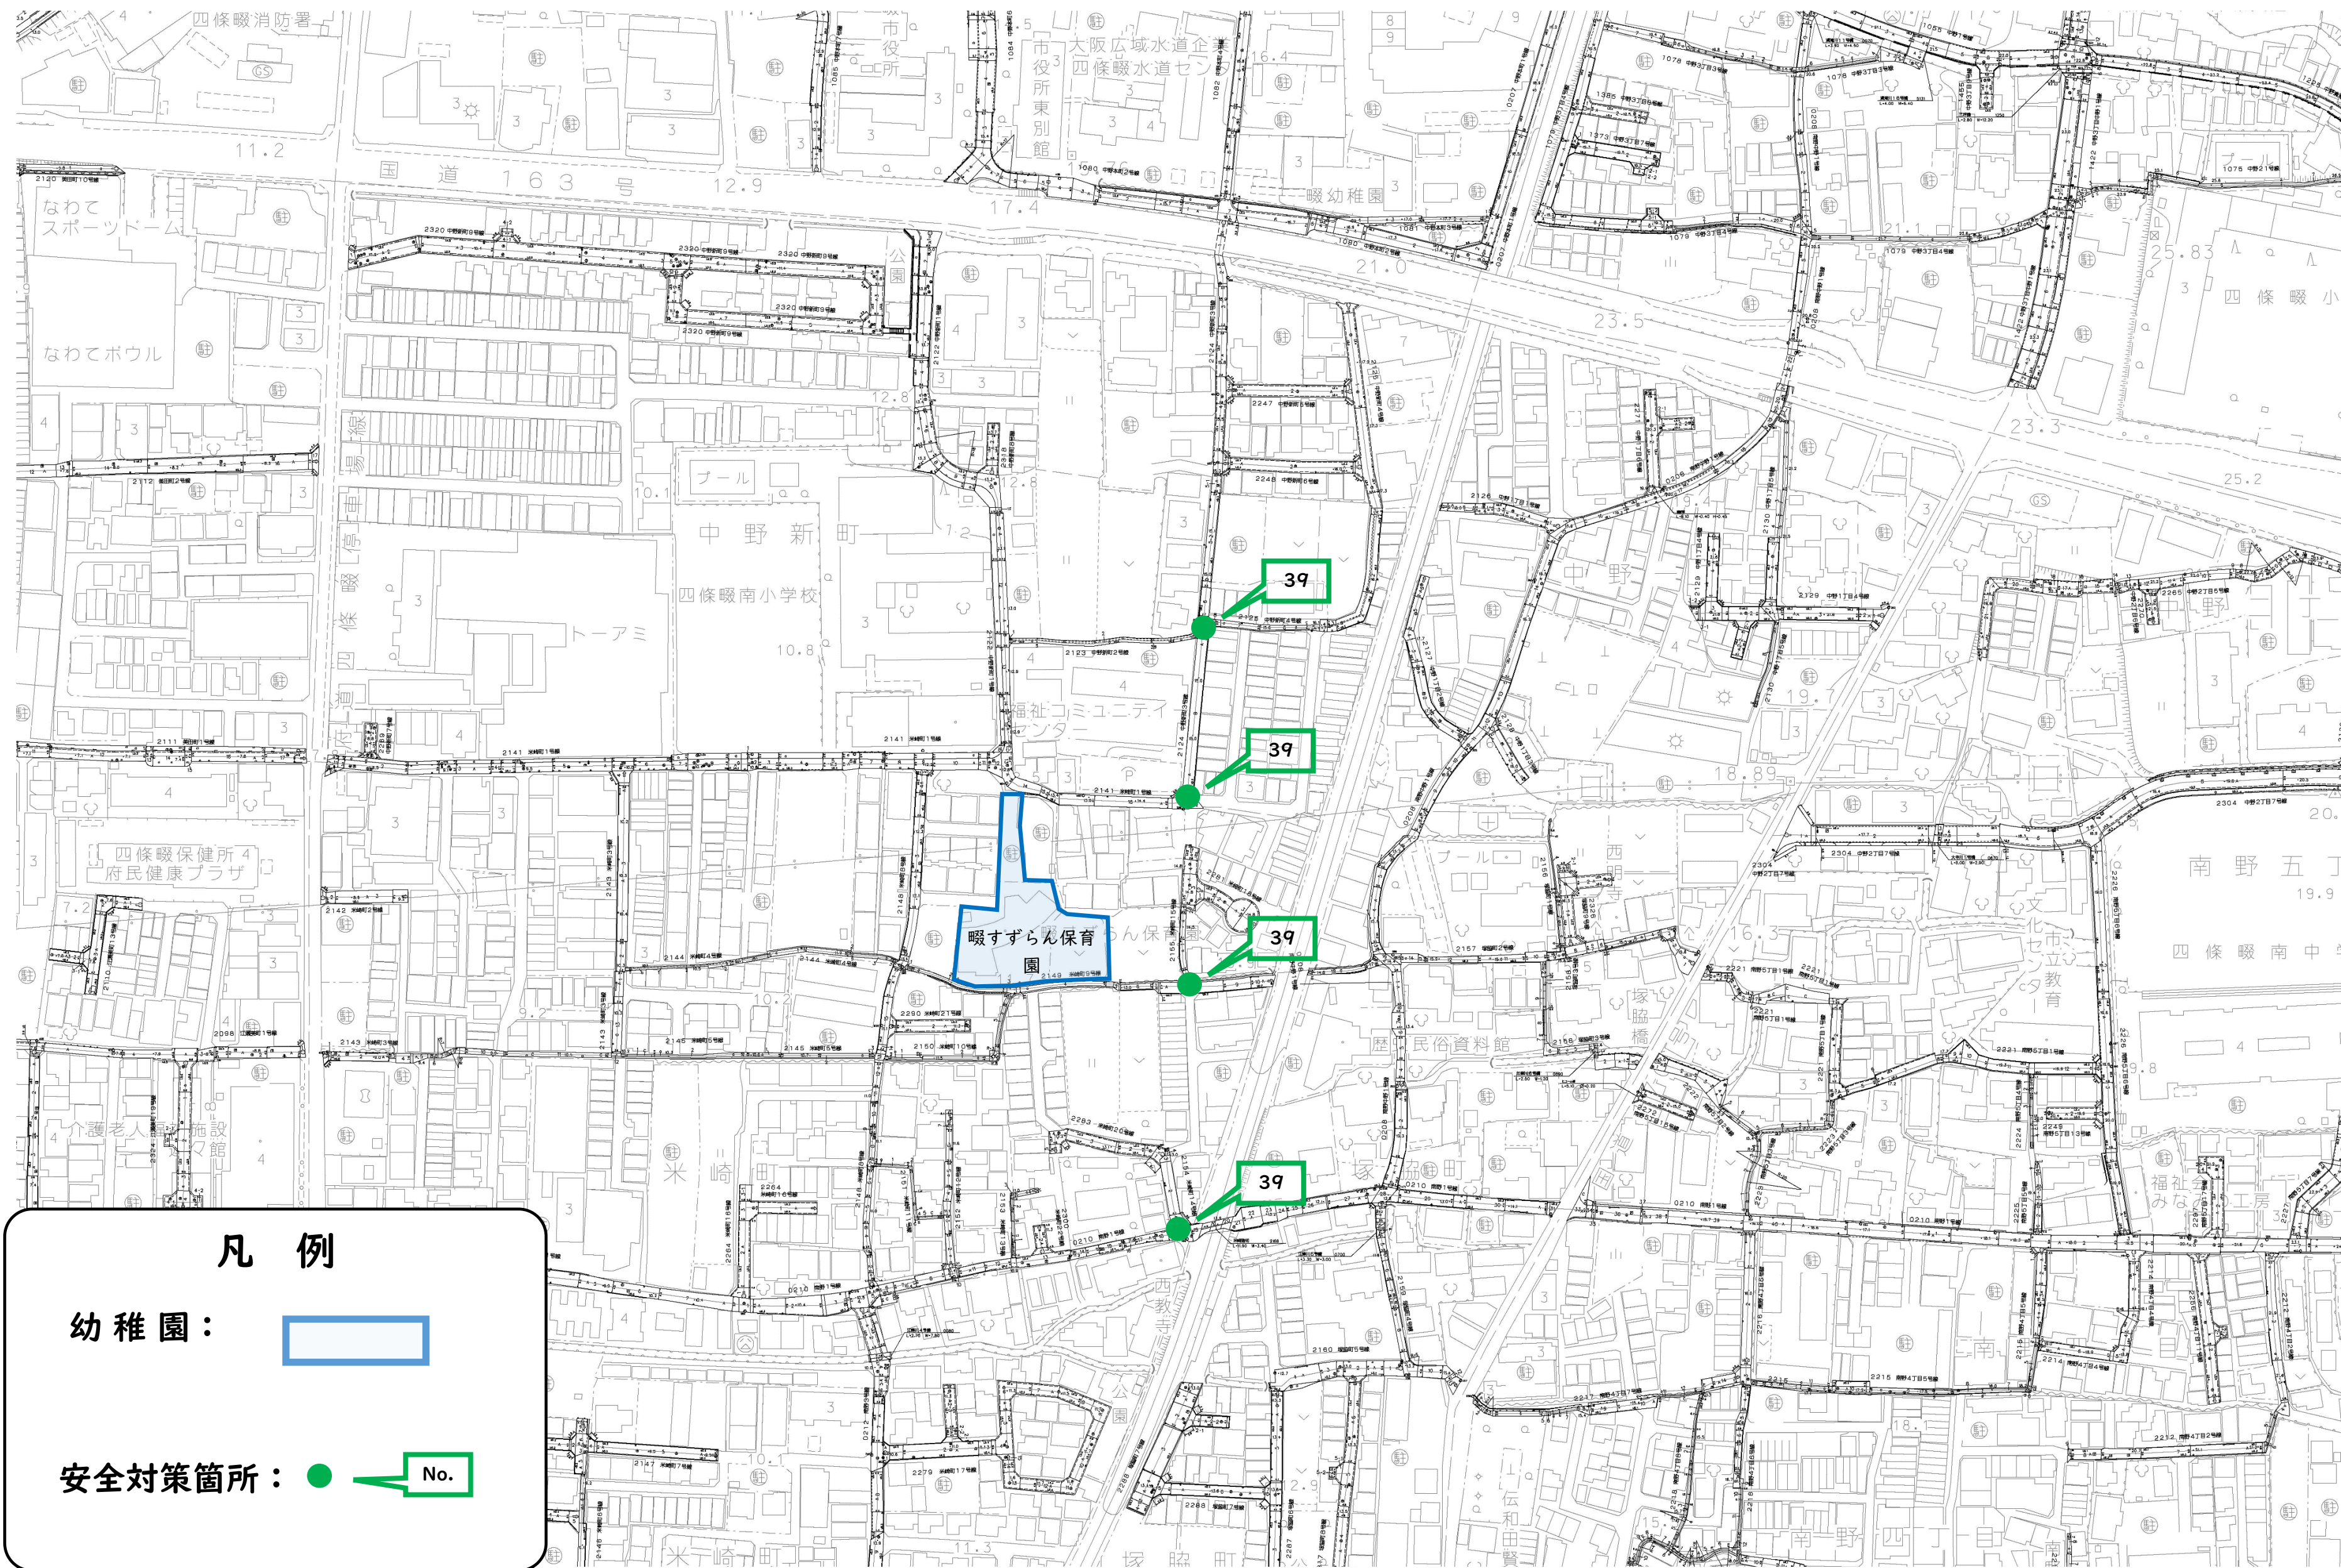

[啜すずらん保育園] 安全対策箇所

凡例

幼稚園：

安全対策箇所：