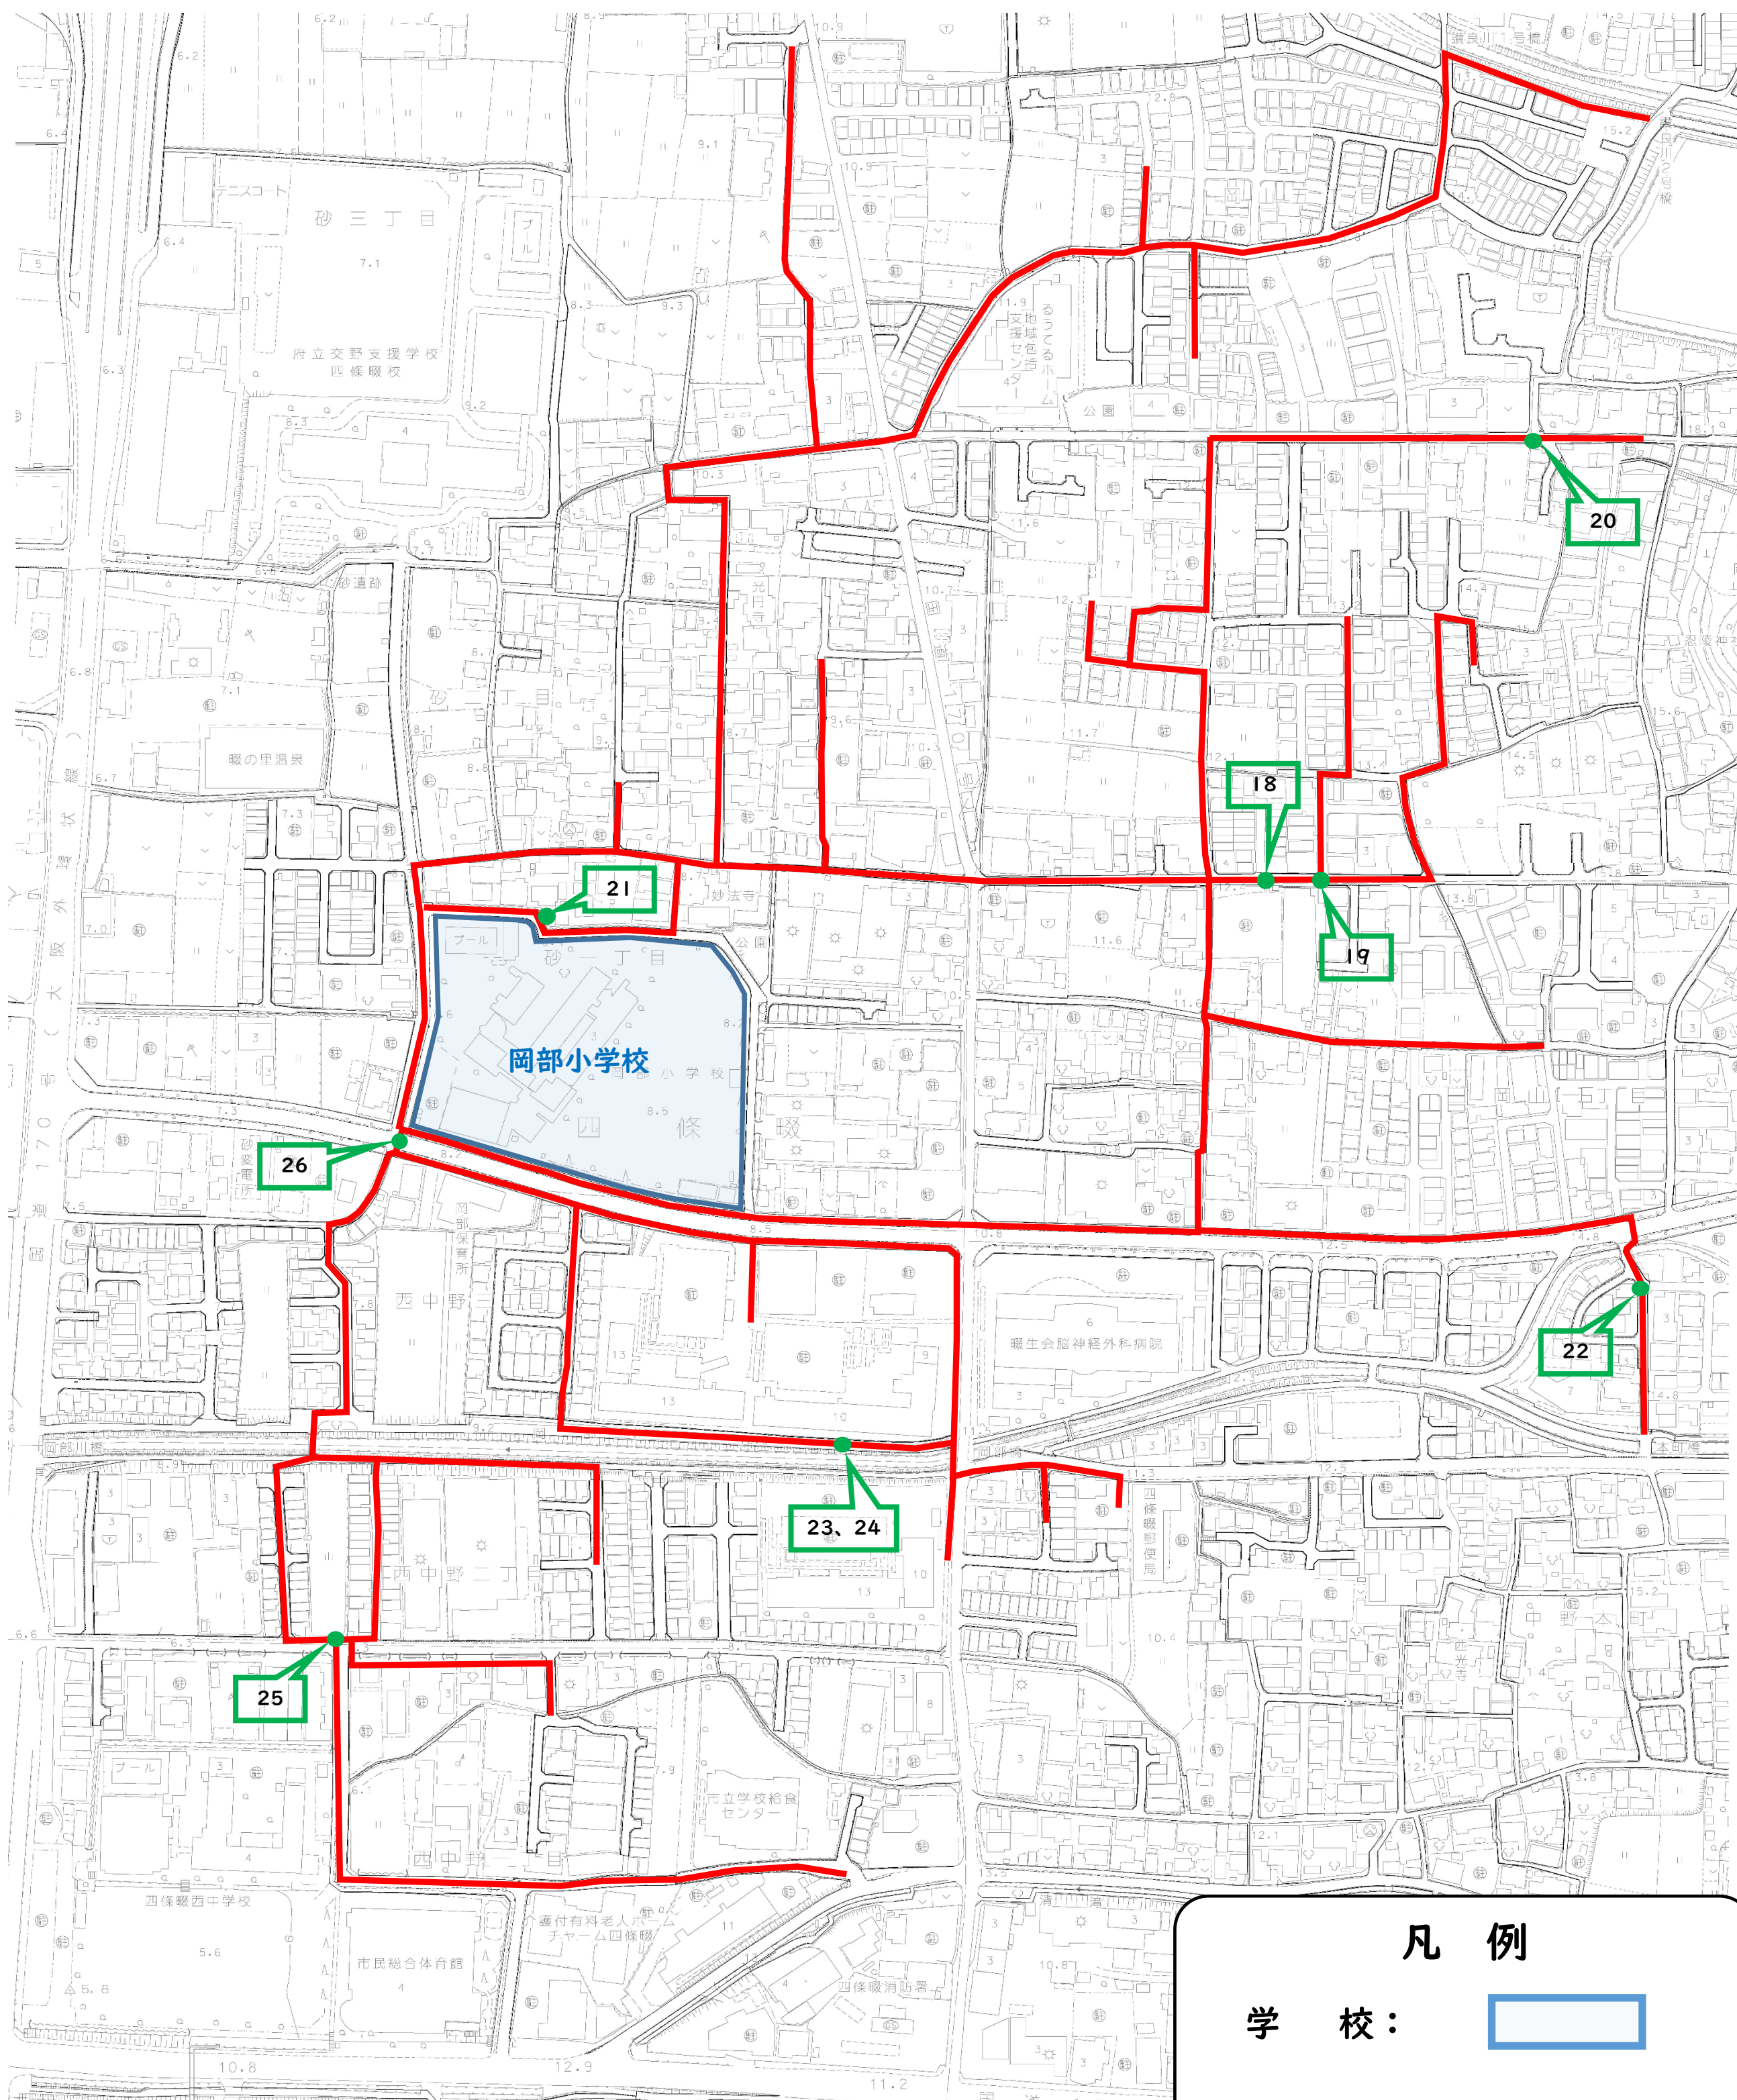

学 校： 

通 学 路： 

安全対策箇所： 

[四條畷小学校] 通学路 及び 安全対策箇所

凡 例

学 校： 

通 学 路： 

安全対策箇所：  No.

[四條畷南小学校] 通学路 及び 安全対策箇所

※『府-2』については、通学路外であるため、地図上には記載しない。

凡 例

学 校： 

通 学 路： 

安全対策箇所：  No.

[忍ヶ丘小学校] 通学路 及び 安全対策箇所

凡 例

学 校： 

通 学 路： 

安全対策箇所：  No.

[岡部小学校] 通学路 及び 安全対策箇所

凡 例

学 校： 

通 学 路： 

安全対策箇所： 

[くすのき小学校]
通学路 及び 安全対策箇所

安全対策箇所対象無し

凡 例

学 校： 

通 学 路： 

安全対策箇所：  No.

[暇幼稚園] 安全対策箇所

凡 例