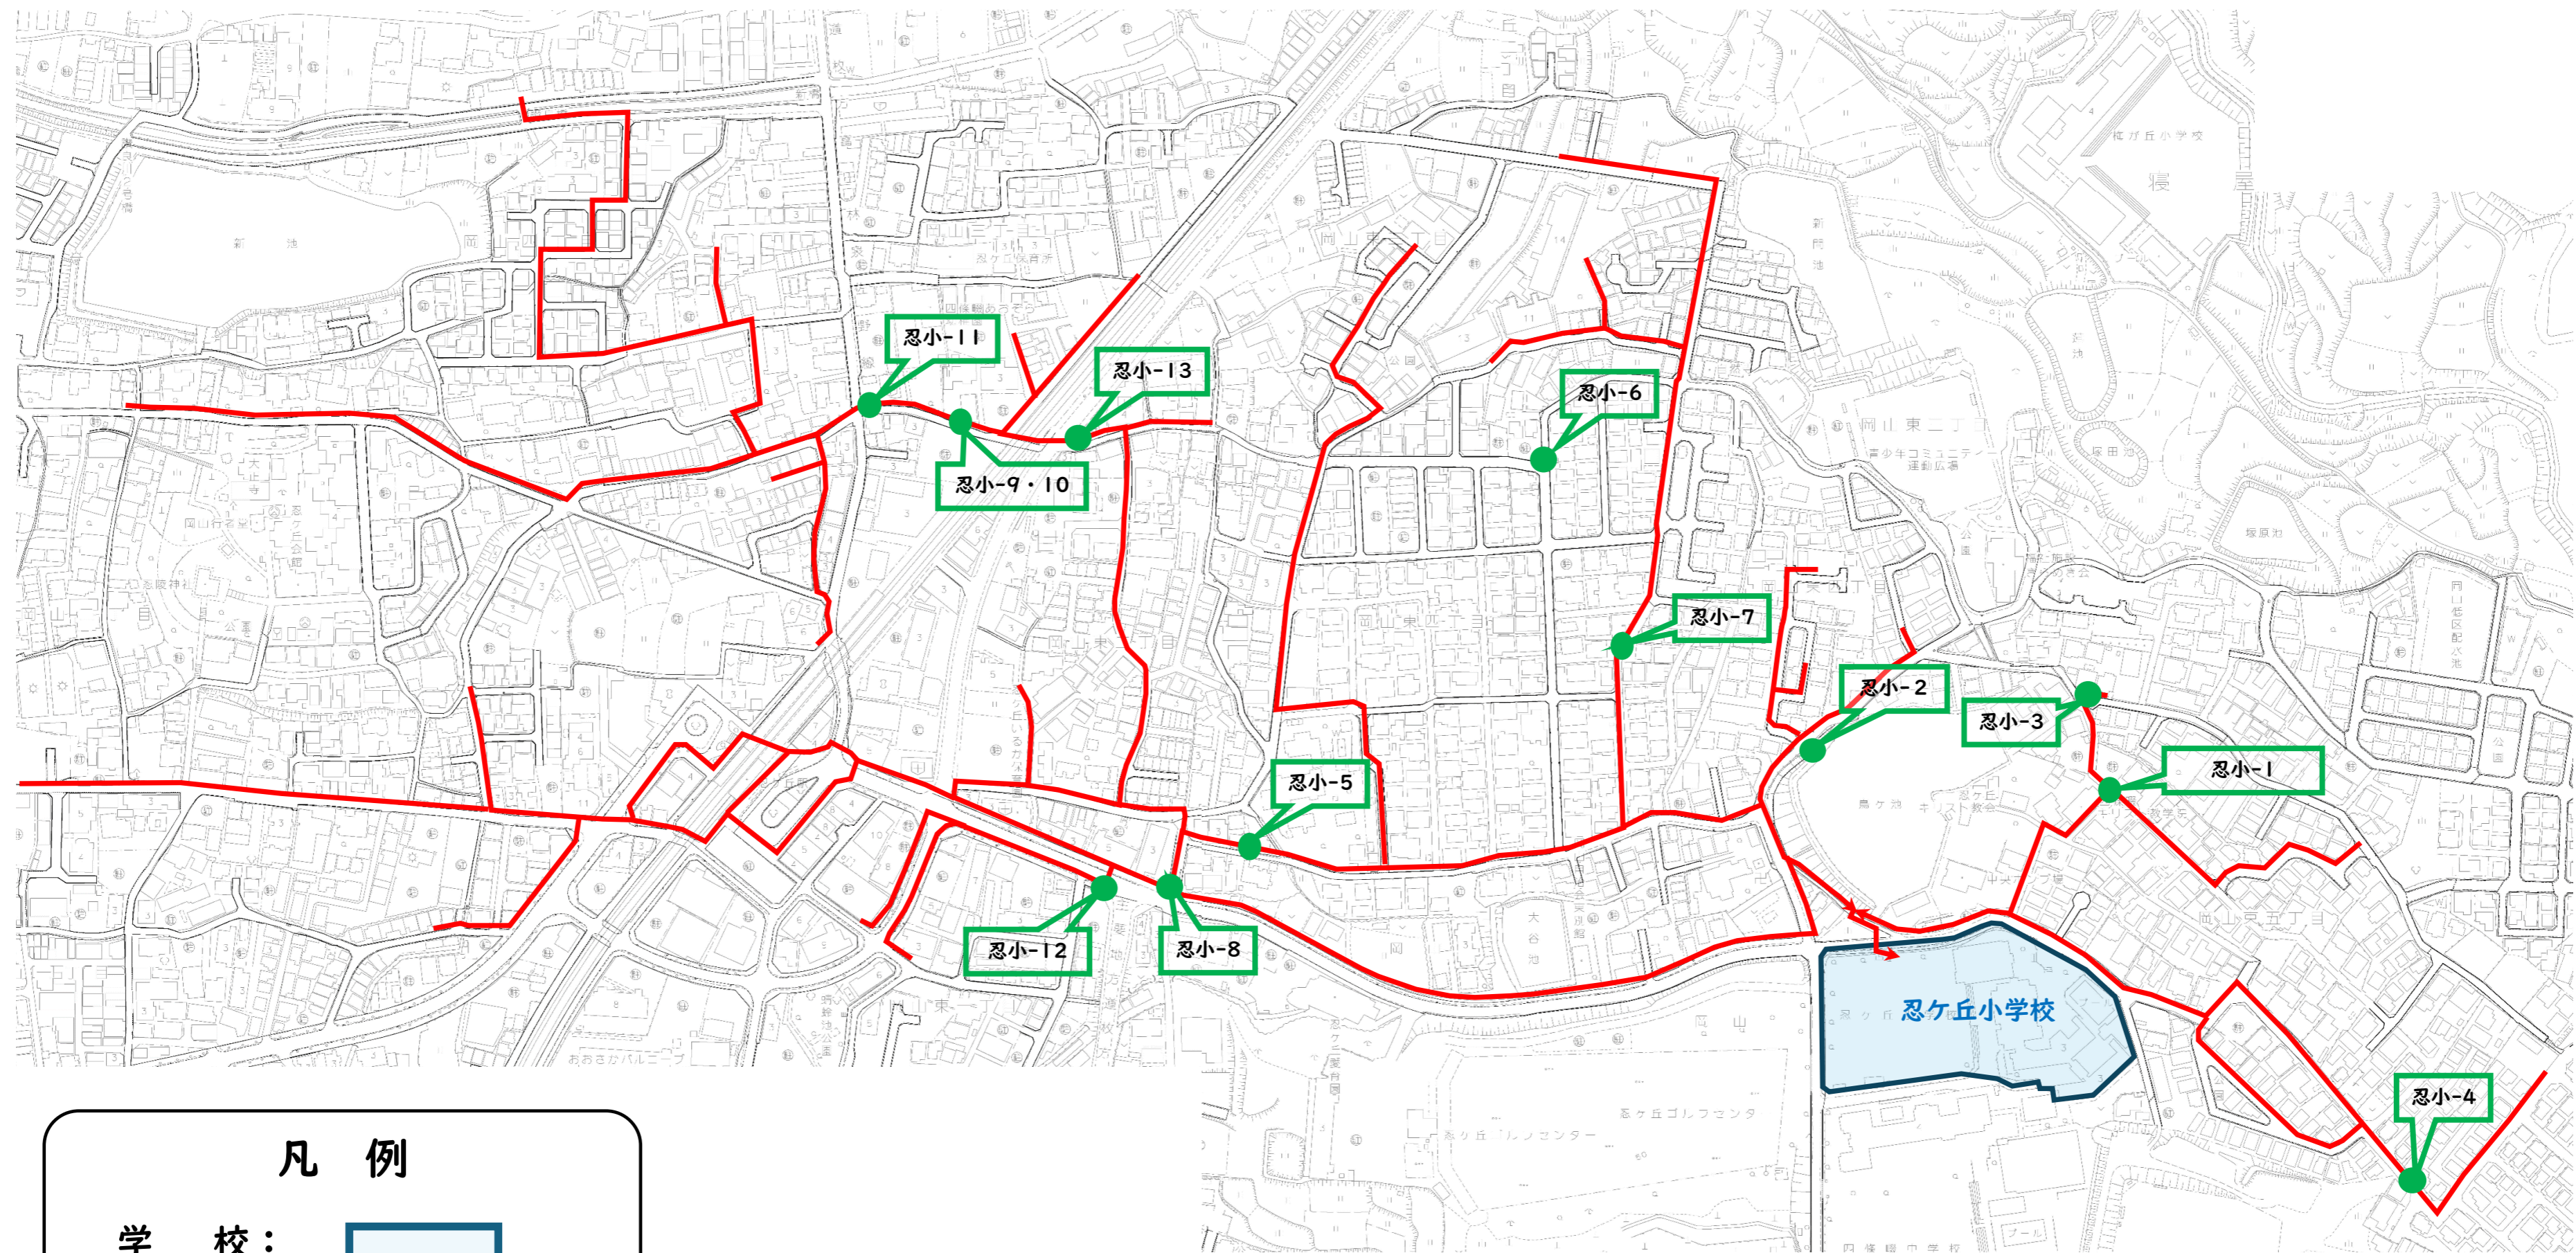

通 学 路： 

安全対策箇所：  No.

[四條畷小学校] 通学路 及び 安全対策箇所

凡 例

学 校： 

通 学 路： 

安全対策箇所： 

[四條畷南小学校] 通学路 及び 安全対策箇所

凡 例

学 校： 

通 学 路： 

安全対策箇所：  No.

[忍ヶ丘小学校]
通学路 及び 安全対策箇所

凡 例

学 校： 

通 学 路： 

安全対策箇所： 

[岡部小学校]
通学路 及び 安全対策箇所

凡 例

学 校： 

通 学 路： 

安全対策箇所：  No.

[四條畷中学校] 通学路 及び 安全対策箇所

凡 例

[すみれ保育園]
安全対策箇所

凡例

学校：

通学路：

安全対策箇所：