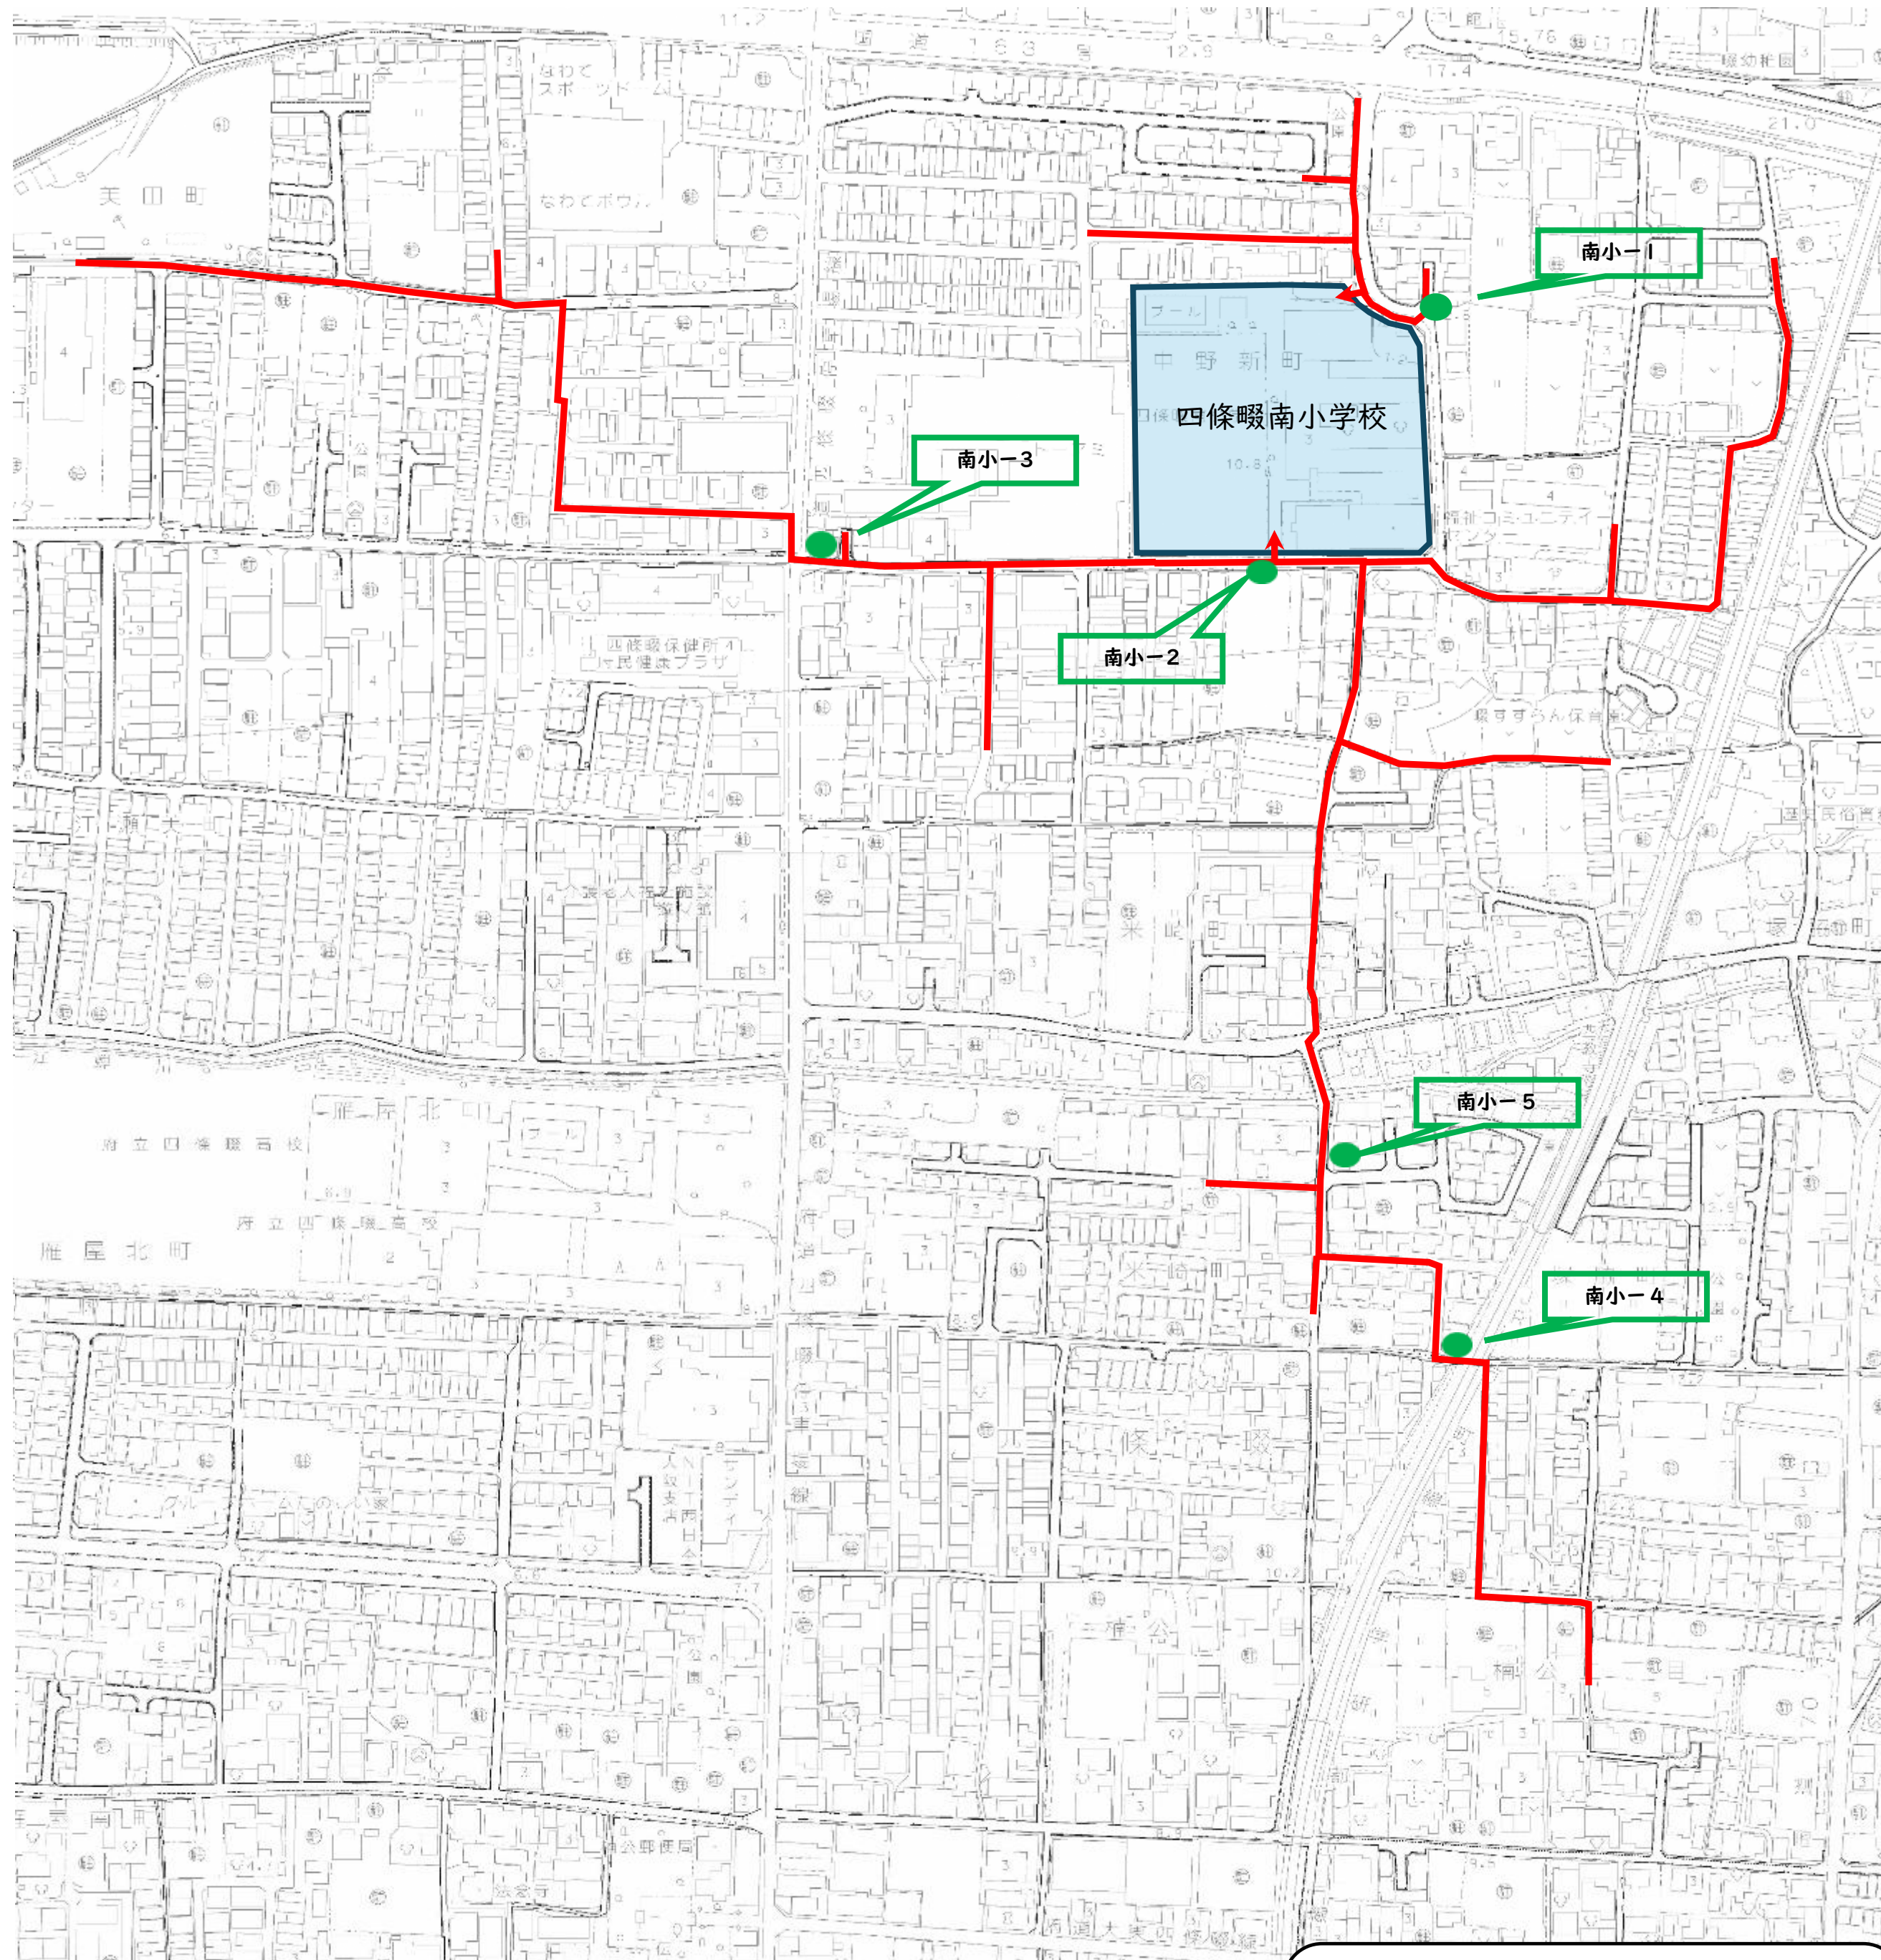

[田原小学校1/2] 通学路 及び 安全対策箇所

凡 例

学 校 : 

通 学 路 : 

安全対策箇所 :  No.

[田原小学校2/2]
通学路 及び 安全対策箇所

凡 例

学 校： 

通 学 路： 

安全対策箇所：  No.

[四條畷小学校] 通学路 及び 安全対策箇所

凡 例

学 校： 

通 学 路： 

安全対策箇所： 

[四條畷南小学校] 通学路 及び 安全対策箇所

安全対策箇所： 

[岡部小学校]
通学路 及び 安全対策箇所

凡 例

学 校： 

通 学 路： 

安全対策箇所：  No.

[四條畷中学校] 通学路 及び 安全対策箇所

凡 例

[すみれ保育園]
安全対策箇所

凡例

学校：

通学路：

安全対策箇所：