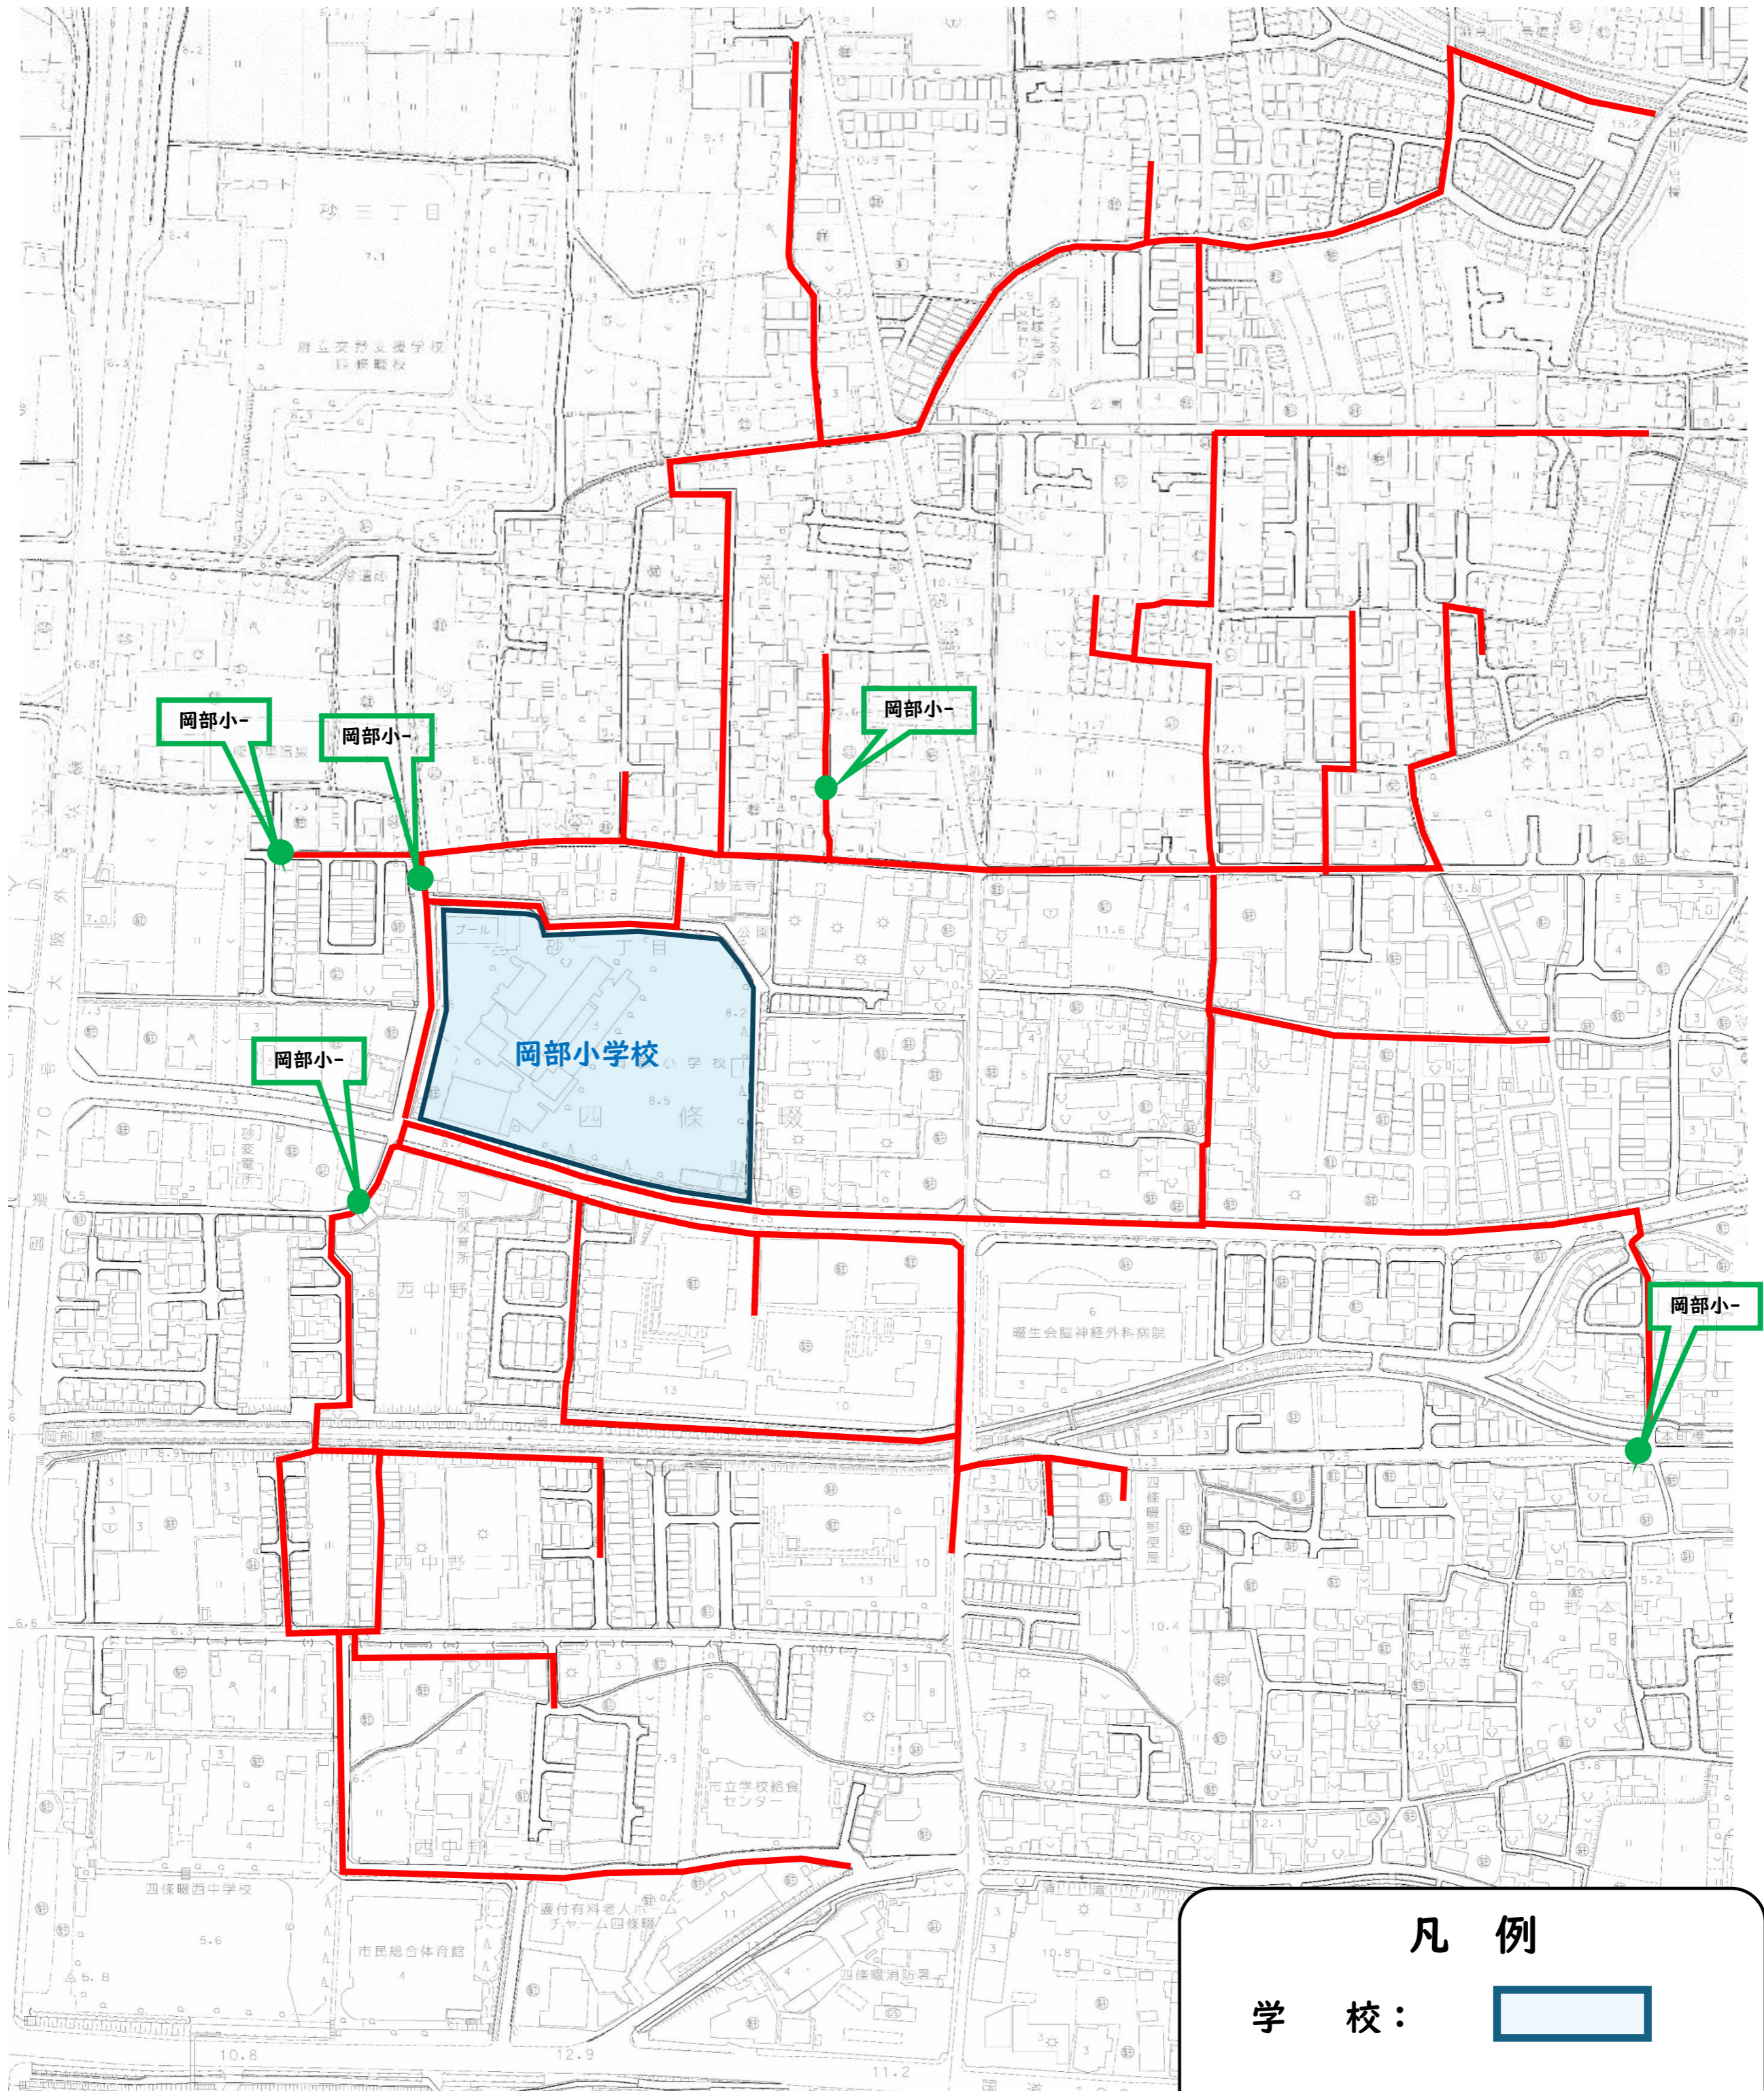

通 学 路： 

安全対策箇所：  No.

[四條畷小学校] 通学路 及び 安全対策箇所

凡 例

学 校： 

通 学 路： 

安全対策箇所： 

[四條畷南小学校] 通学路 及び 安全対策箇所

凡 例

学 校： 

通 学 路： 

安全対策箇所：  No.

[忍ヶ丘小学校]
通学路 及び 安全対策箇所

凡 例

学 校： 

通 学 路： 

安全対策箇所： 

[岡部小学校]
通学路 及び 安全対策箇所

凡 例

学 校： 

通 学 路： 

安全対策箇所：  No.

[四條畷中学校] 通学路 及び 安全対策箇所

凡 例

[すみれ保育園]
安全対策箇所

凡例

学校：

通学路：

安全対策箇所：