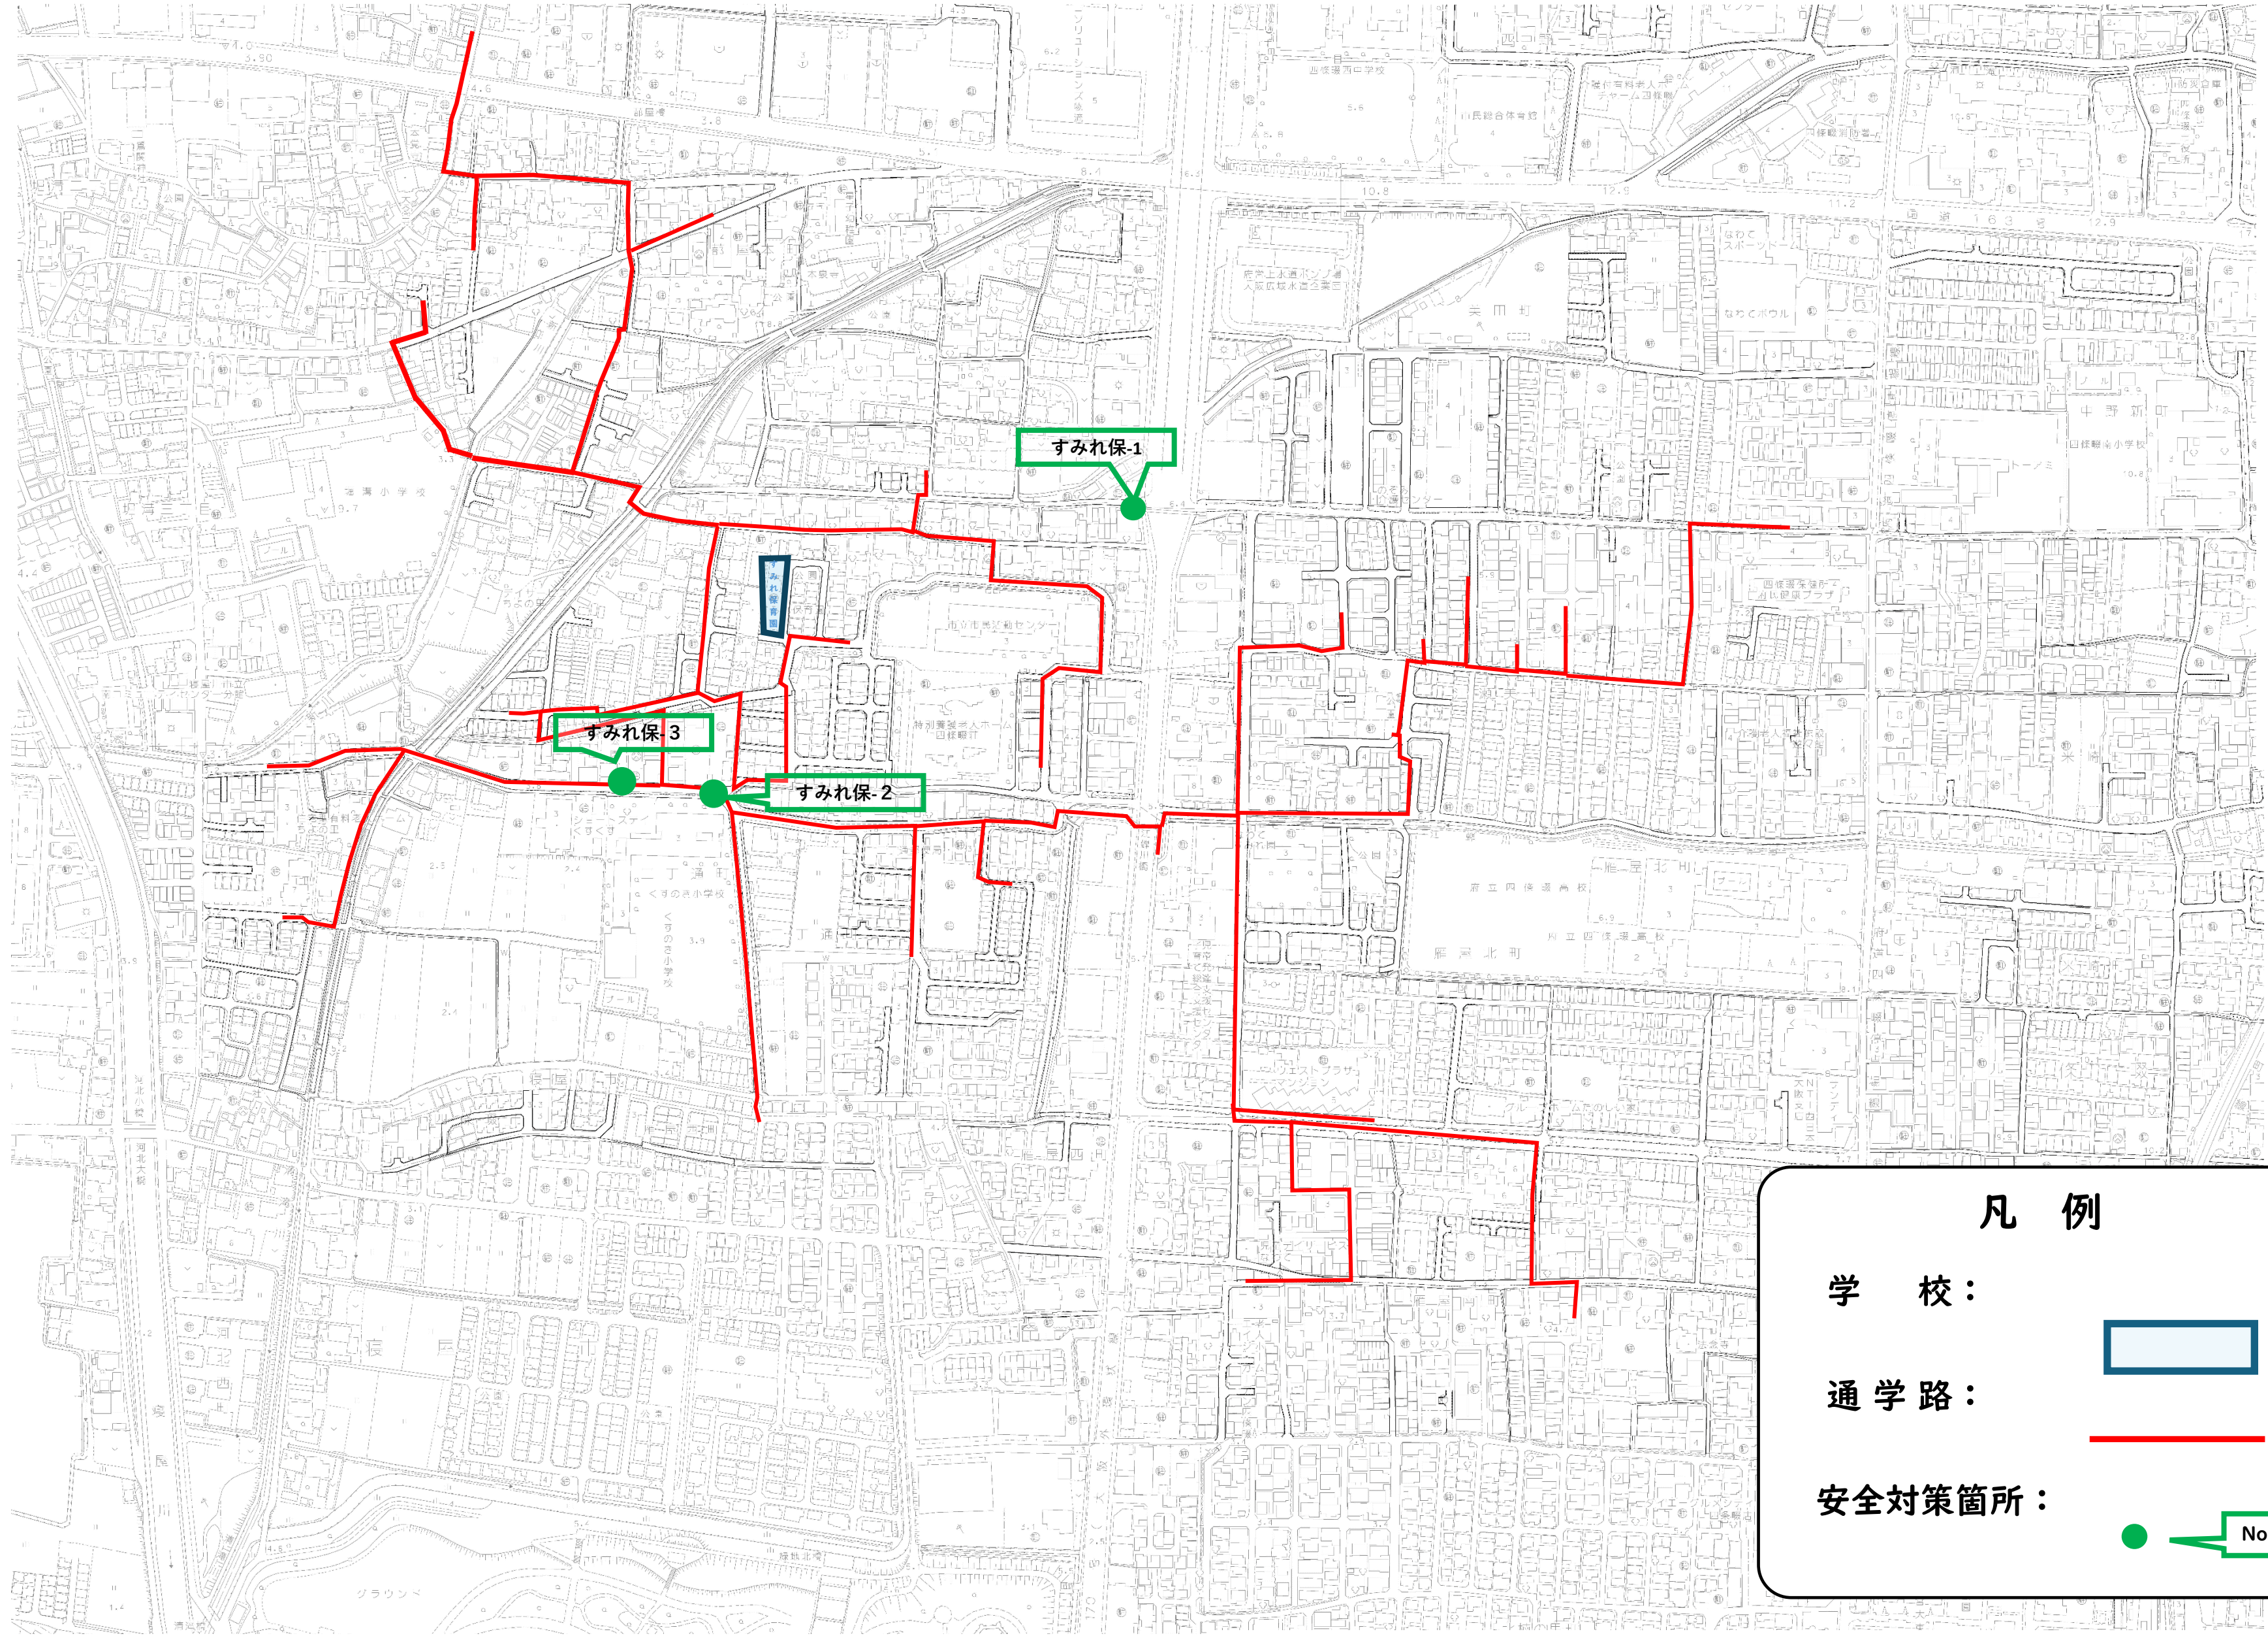

通 学 路： 

安全対策箇所：  No.

[四條畷小学校] 通学路 及び 安全対策箇所

凡 例

学 校： 

通 学 路： 

安全対策箇所： 

[四條畷南小学校] 通学路 及び 安全対策箇所

安全対策箇所： 

[岡部小学校]
通学路 及び 安全対策箇所

凡 例

学 校： 

通 学 路： 

安全対策箇所：  No.

[四條畷中学校] 通学路 及び 安全対策箇所

凡 例

学 校： 

通 学 路： 

安全対策箇所：   No.

[岡部保育所] 安全対策箇所

凡 例

学 校： 

通 学 路： 

安全対策箇所：  No.

[すみれ保育園]
安全対策箇所

凡例

学校：

通学路：

安全対策箇所：