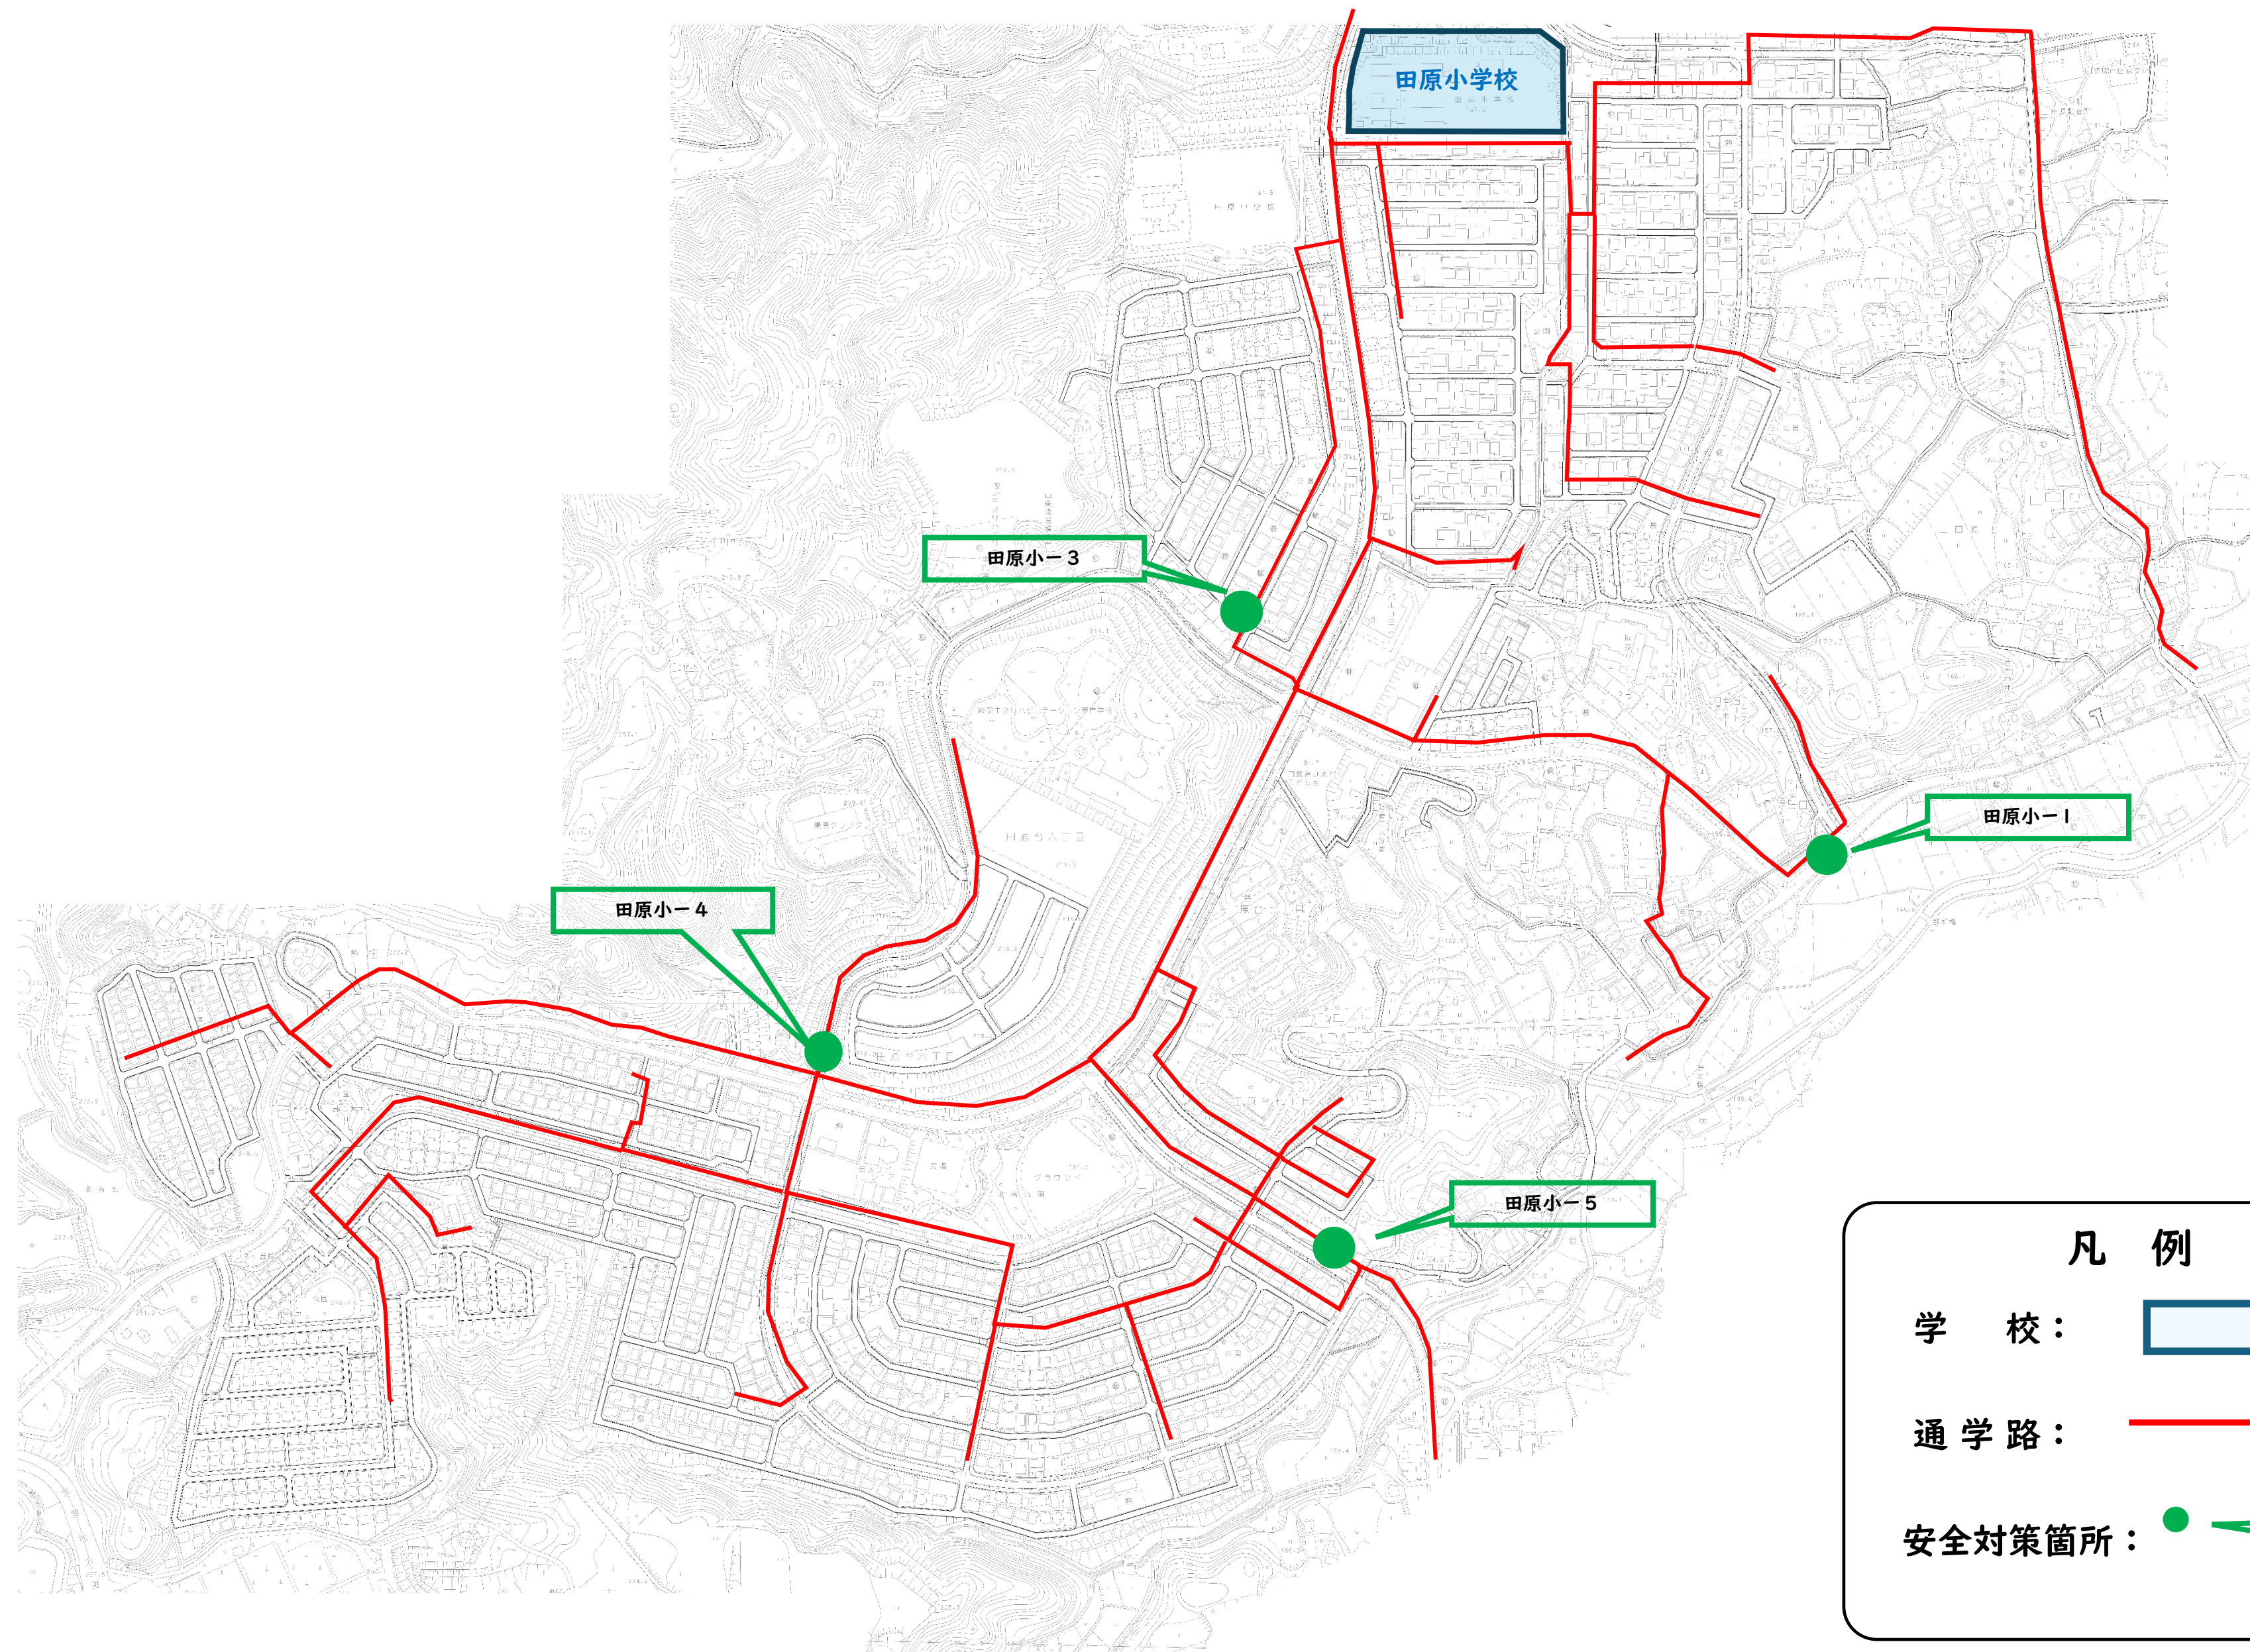

[田原小学校1/2] 通学路 及び 安全対策箇所

凡 例

学 校 : 

通 学 路 : 

安全対策箇所 :  No.

[田原小学校2/2]
通学路 及び 安全対策箇所

凡 例

学 校： 

通 学 路： 

安全対策箇所：  No.

[四條畷小学校] 通学路 及び 安全対策箇所

凡 例

学 校： 

通 学 路： 

安全対策箇所： 

[四條畷南小学校] 通学路 及び 安全対策箇所

安全対策箇所： 

[岡部小学校]
通学路 及び 安全対策箇所

凡 例

学 校： 

通 学 路： 

安全対策箇所：  No.

[四條畷中学校] 通学路 及び 安全対策箇所

凡 例

[すみれ保育園]
安全対策箇所

凡例

学校：

通学路：

安全対策箇所：