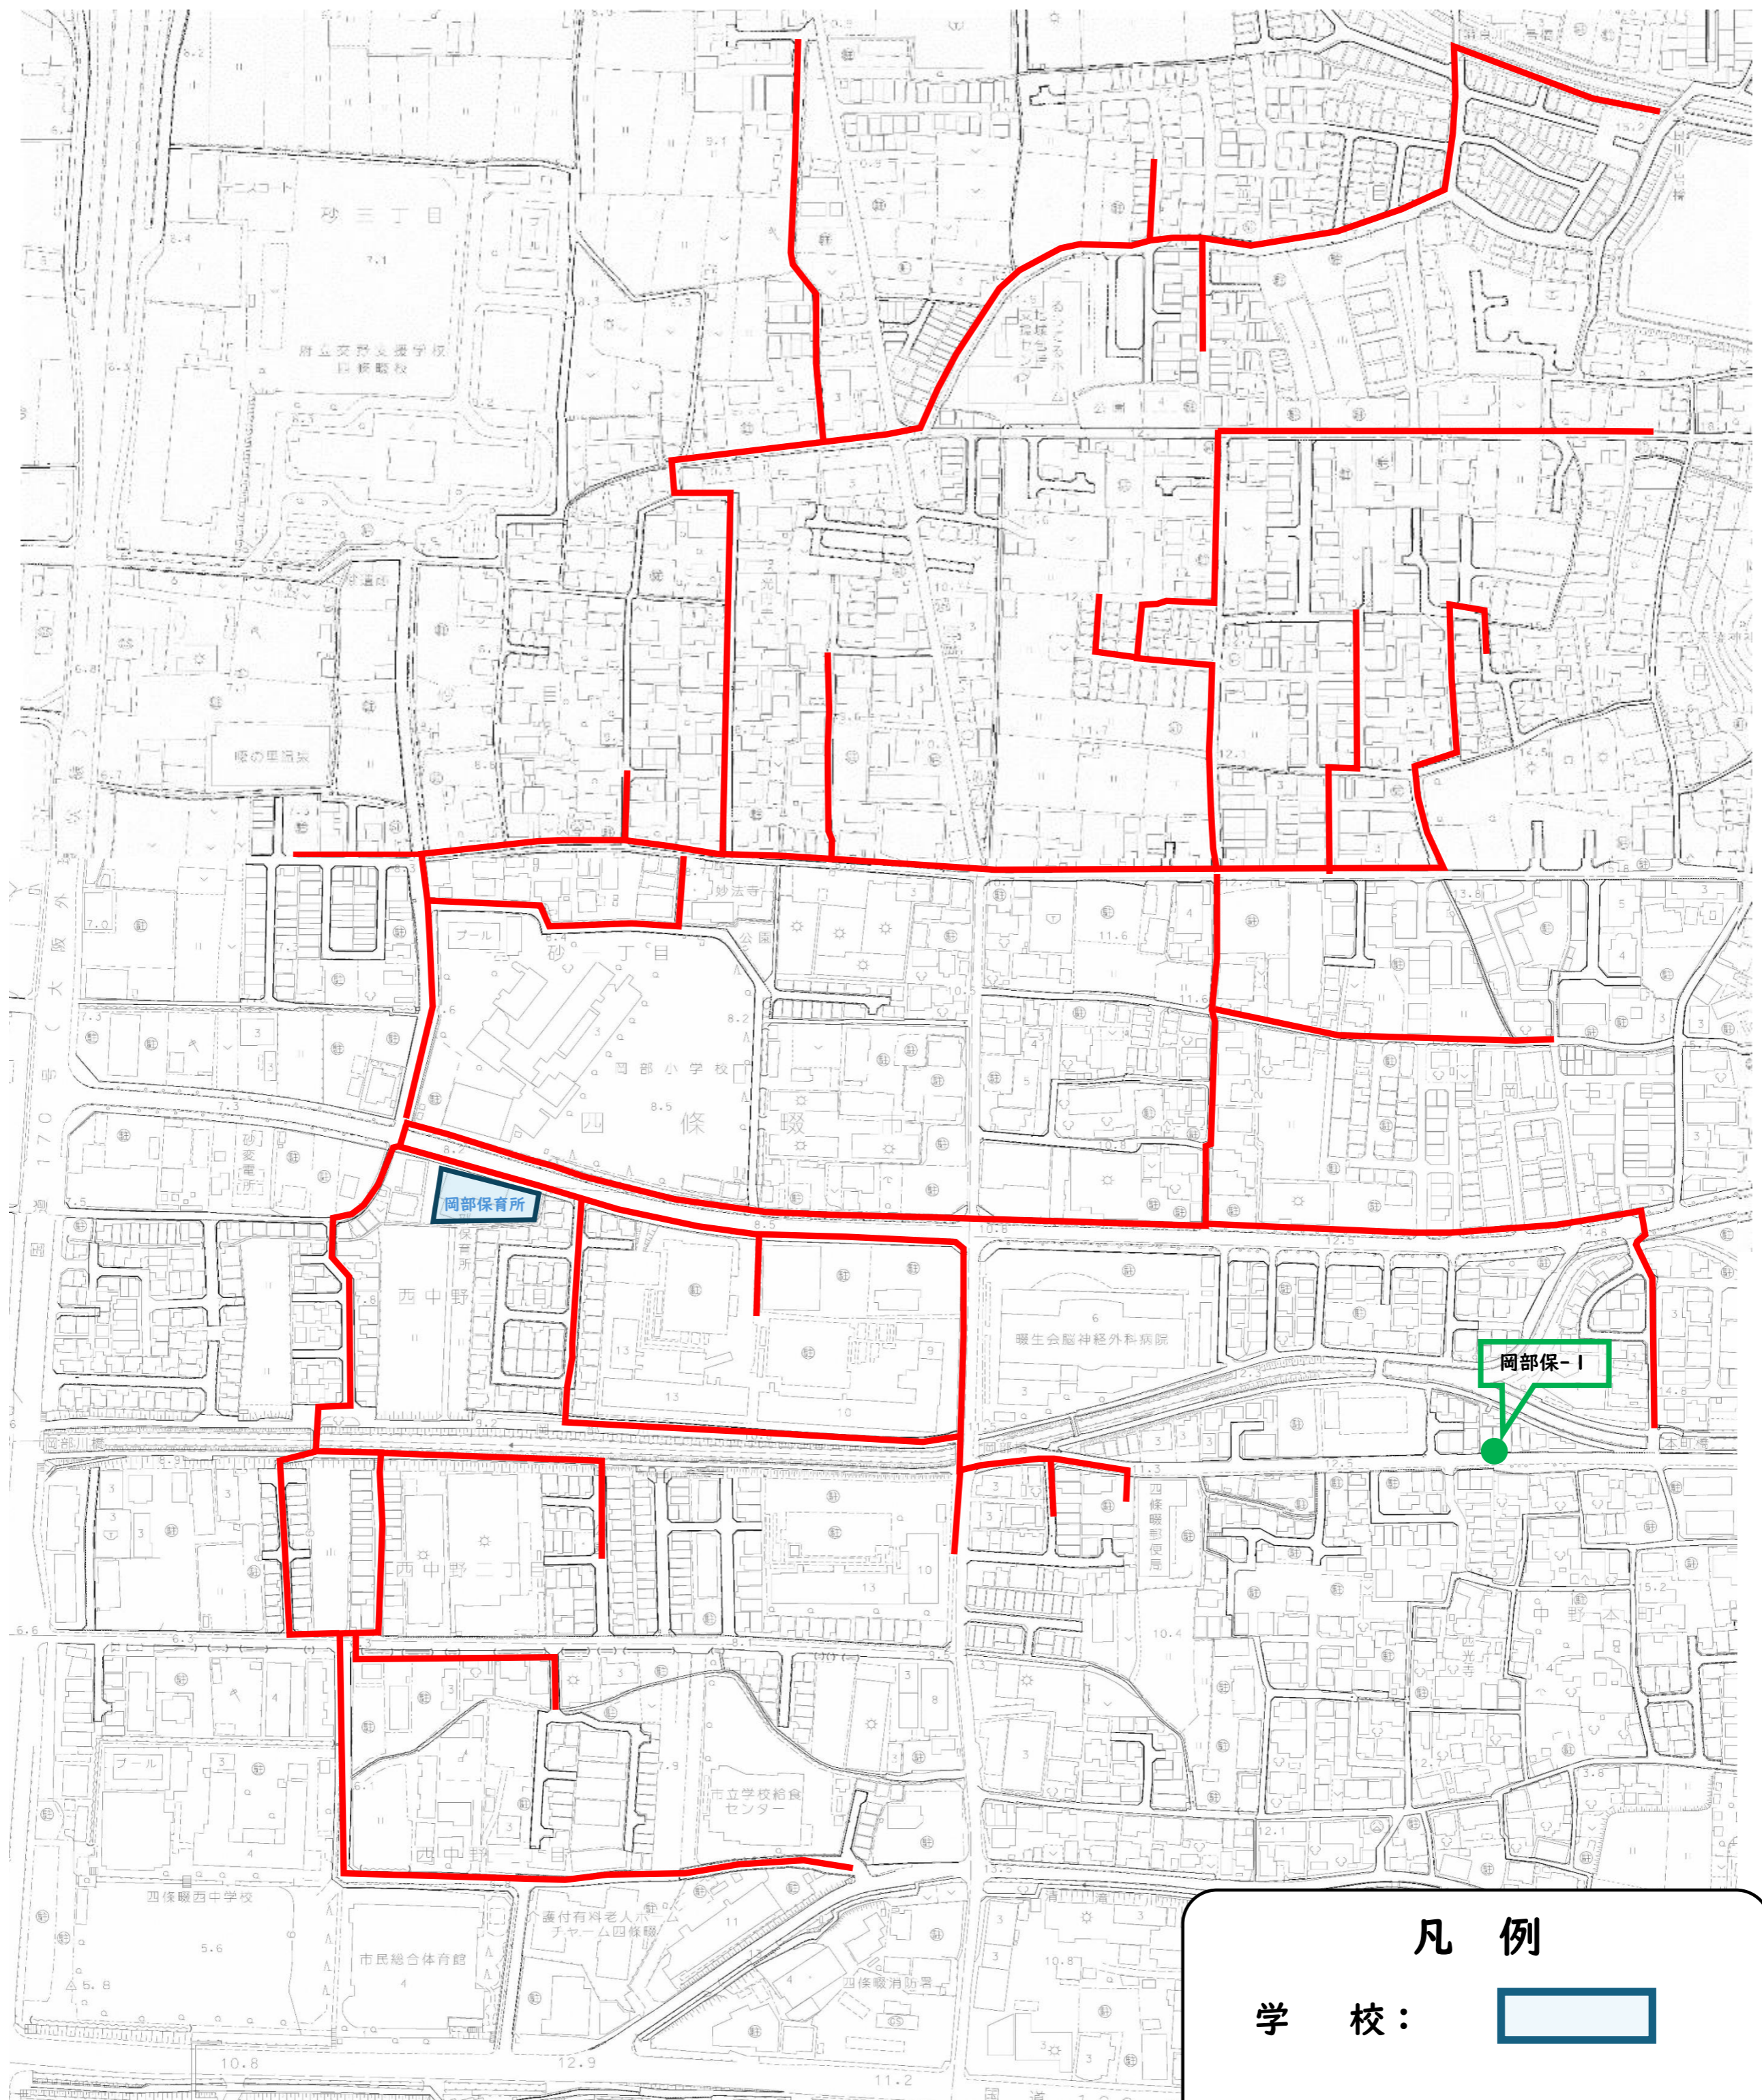

通 学 路： 

安全対策箇所：  No.

[四條畷小学校] 通学路 及び 安全対策箇所

凡 例

学 校： 

通 学 路： 

安全対策箇所： 

[四條畷南小学校] 通学路 及び 安全対策箇所

安全対策箇所： 

[岡部小学校]
通学路 及び 安全対策箇所

凡 例

学 校： 

通 学 路： 

安全対策箇所：  No.

[四條畷中学校] 通学路 及び 安全対策箇所

凡 例

学 校： 

通 学 路： 

安全対策箇所：   No.

[岡部保育所] 安全対策箇所

凡 例

学 校： 

通 学 路： 

安全対策箇所：  No.

[すみれ保育園]
安全対策箇所

凡例

学校：

通学路：

安全対策箇所：