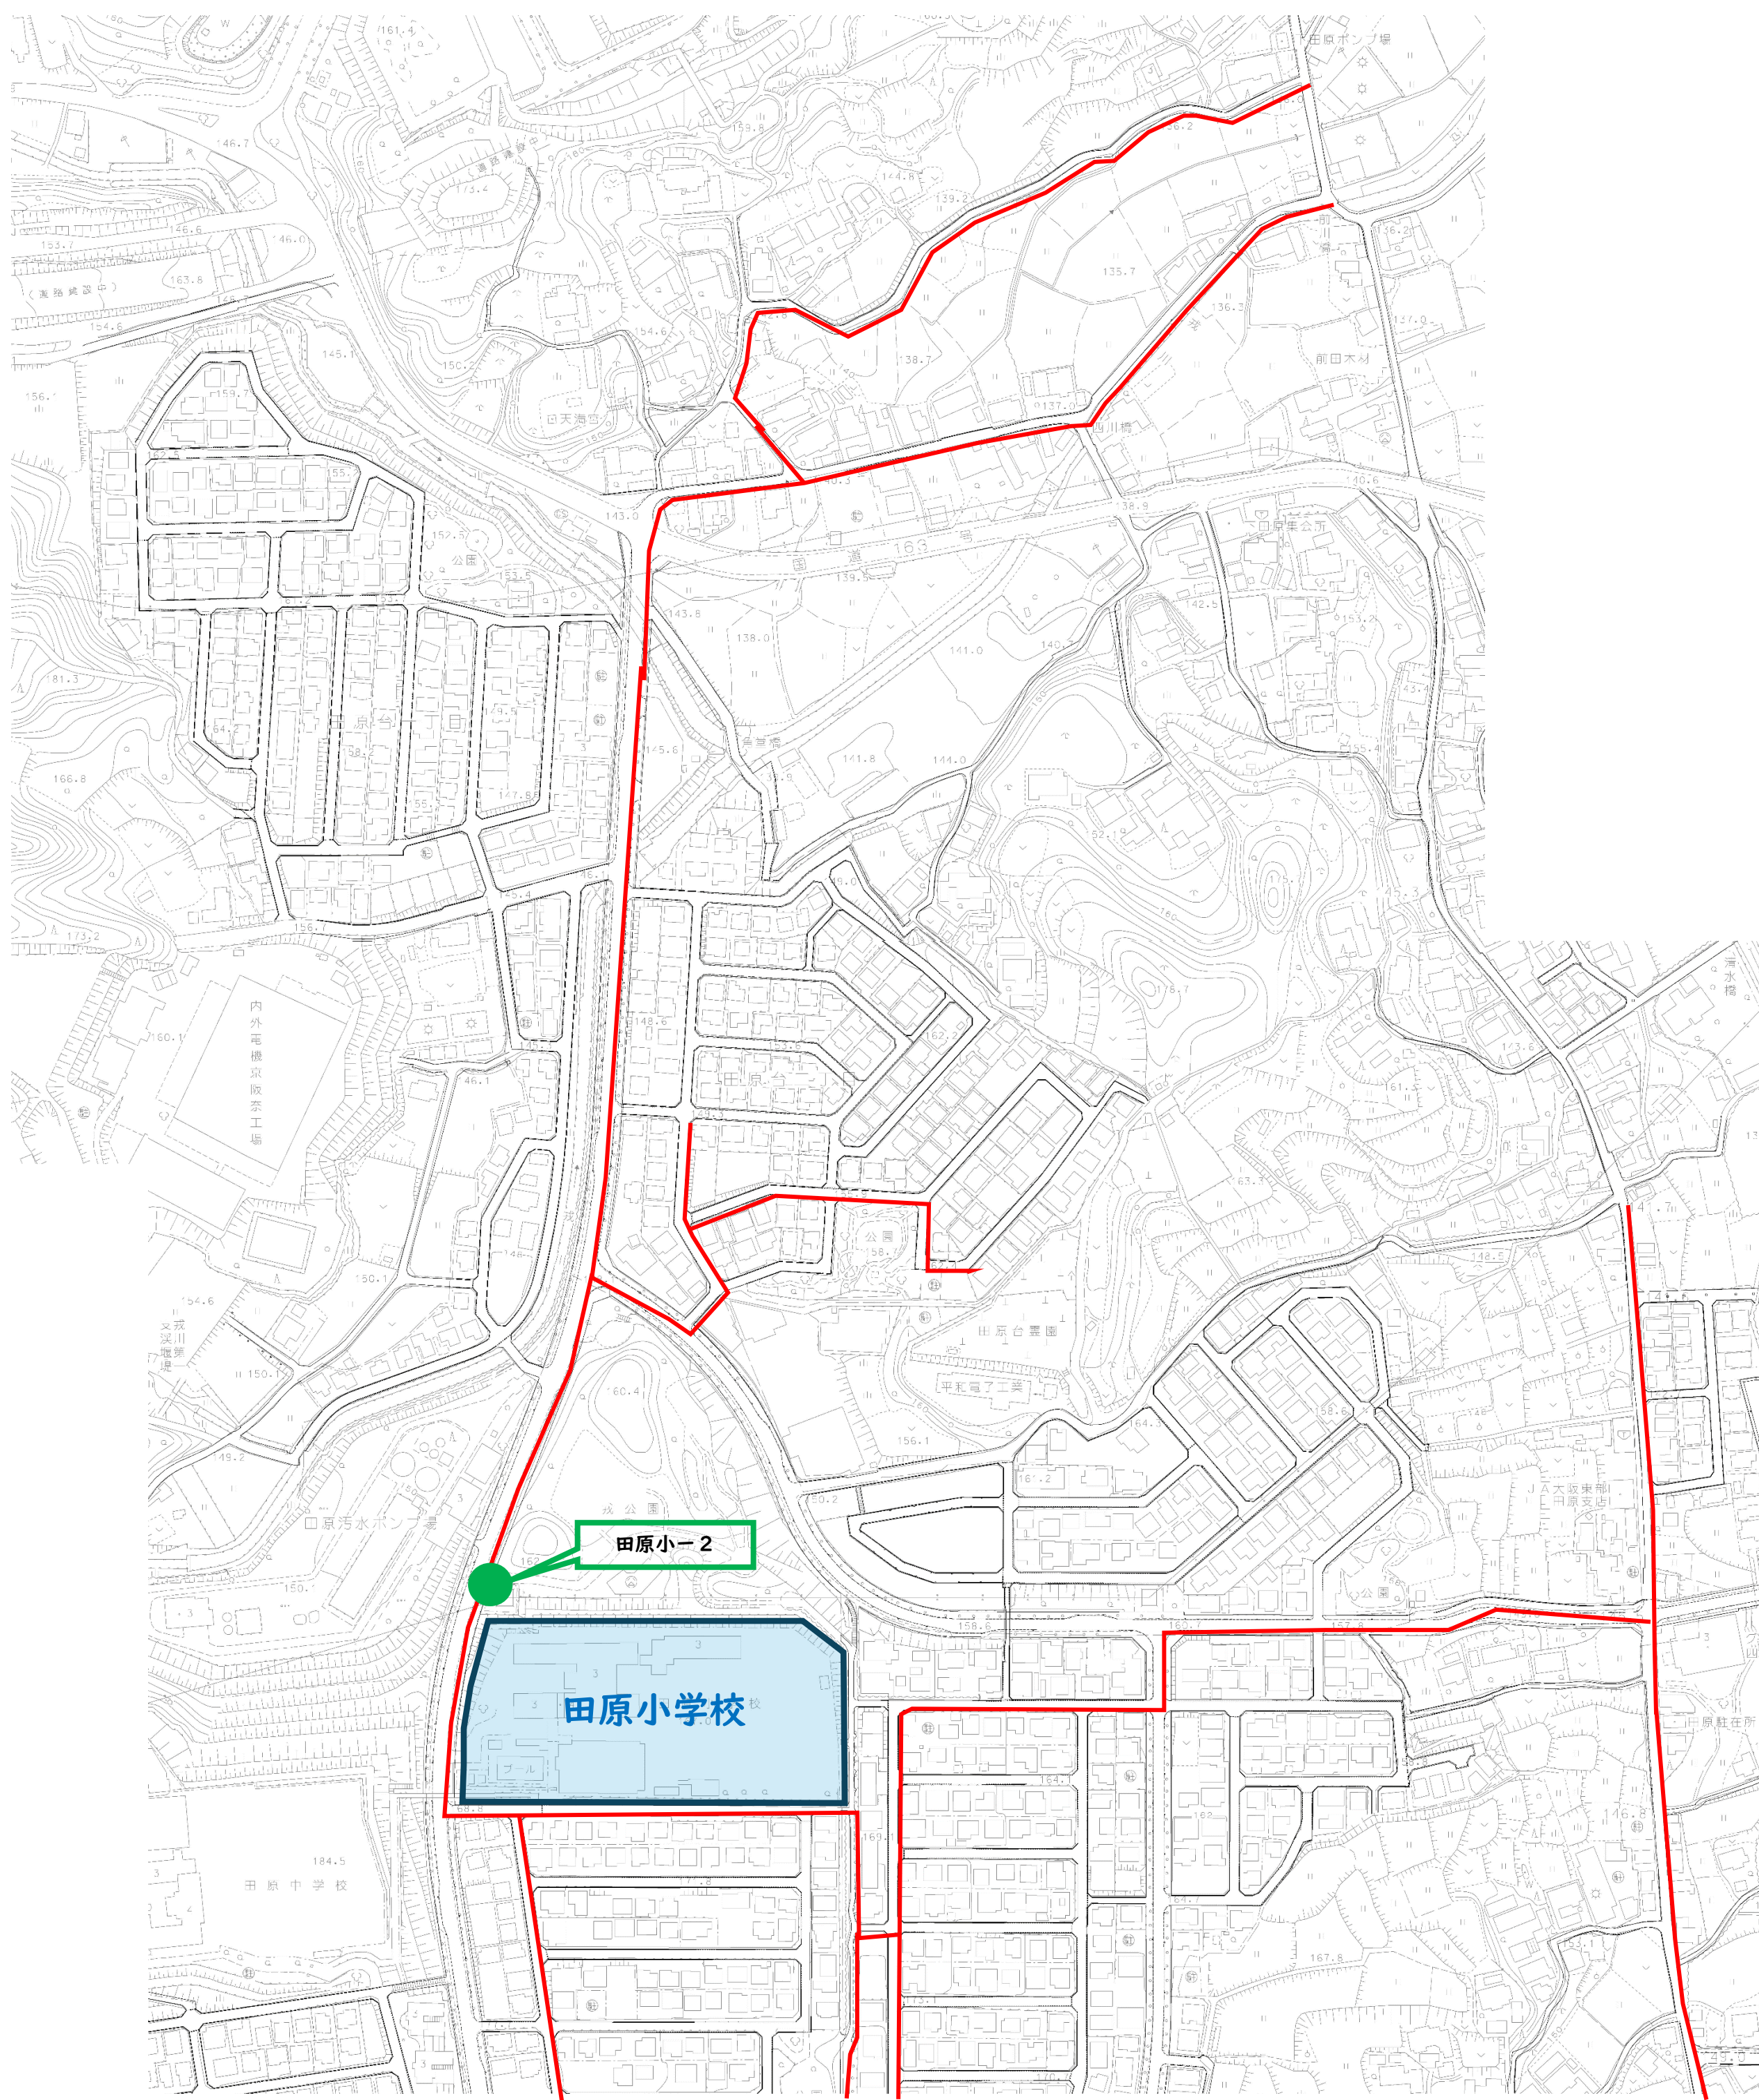

[田原小学校1/2] 通学路 及び 安全対策箇所

凡 例

学 校 : 

通 学 路 : 

安全対策箇所 :  No.

[田原小学校2/2]
通学路 及び 安全対策箇所

凡 例

学 校： 

通 学 路： 

安全対策箇所：  No.

[四條畷小学校] 通学路 及び 安全対策箇所

凡 例

学 校： 

通 学 路： 

安全対策箇所： 

[四條畷南小学校] 通学路 及び 安全対策箇所

安全対策箇所： 

[岡部小学校]
通学路 及び 安全対策箇所

凡 例

学 校： 

通 学 路： 

安全対策箇所：  No.

[四條畷中学校] 通学路 及び 安全対策箇所

凡 例

[すみれ保育園]
安全対策箇所

凡例

学校：

通学路：

安全対策箇所：