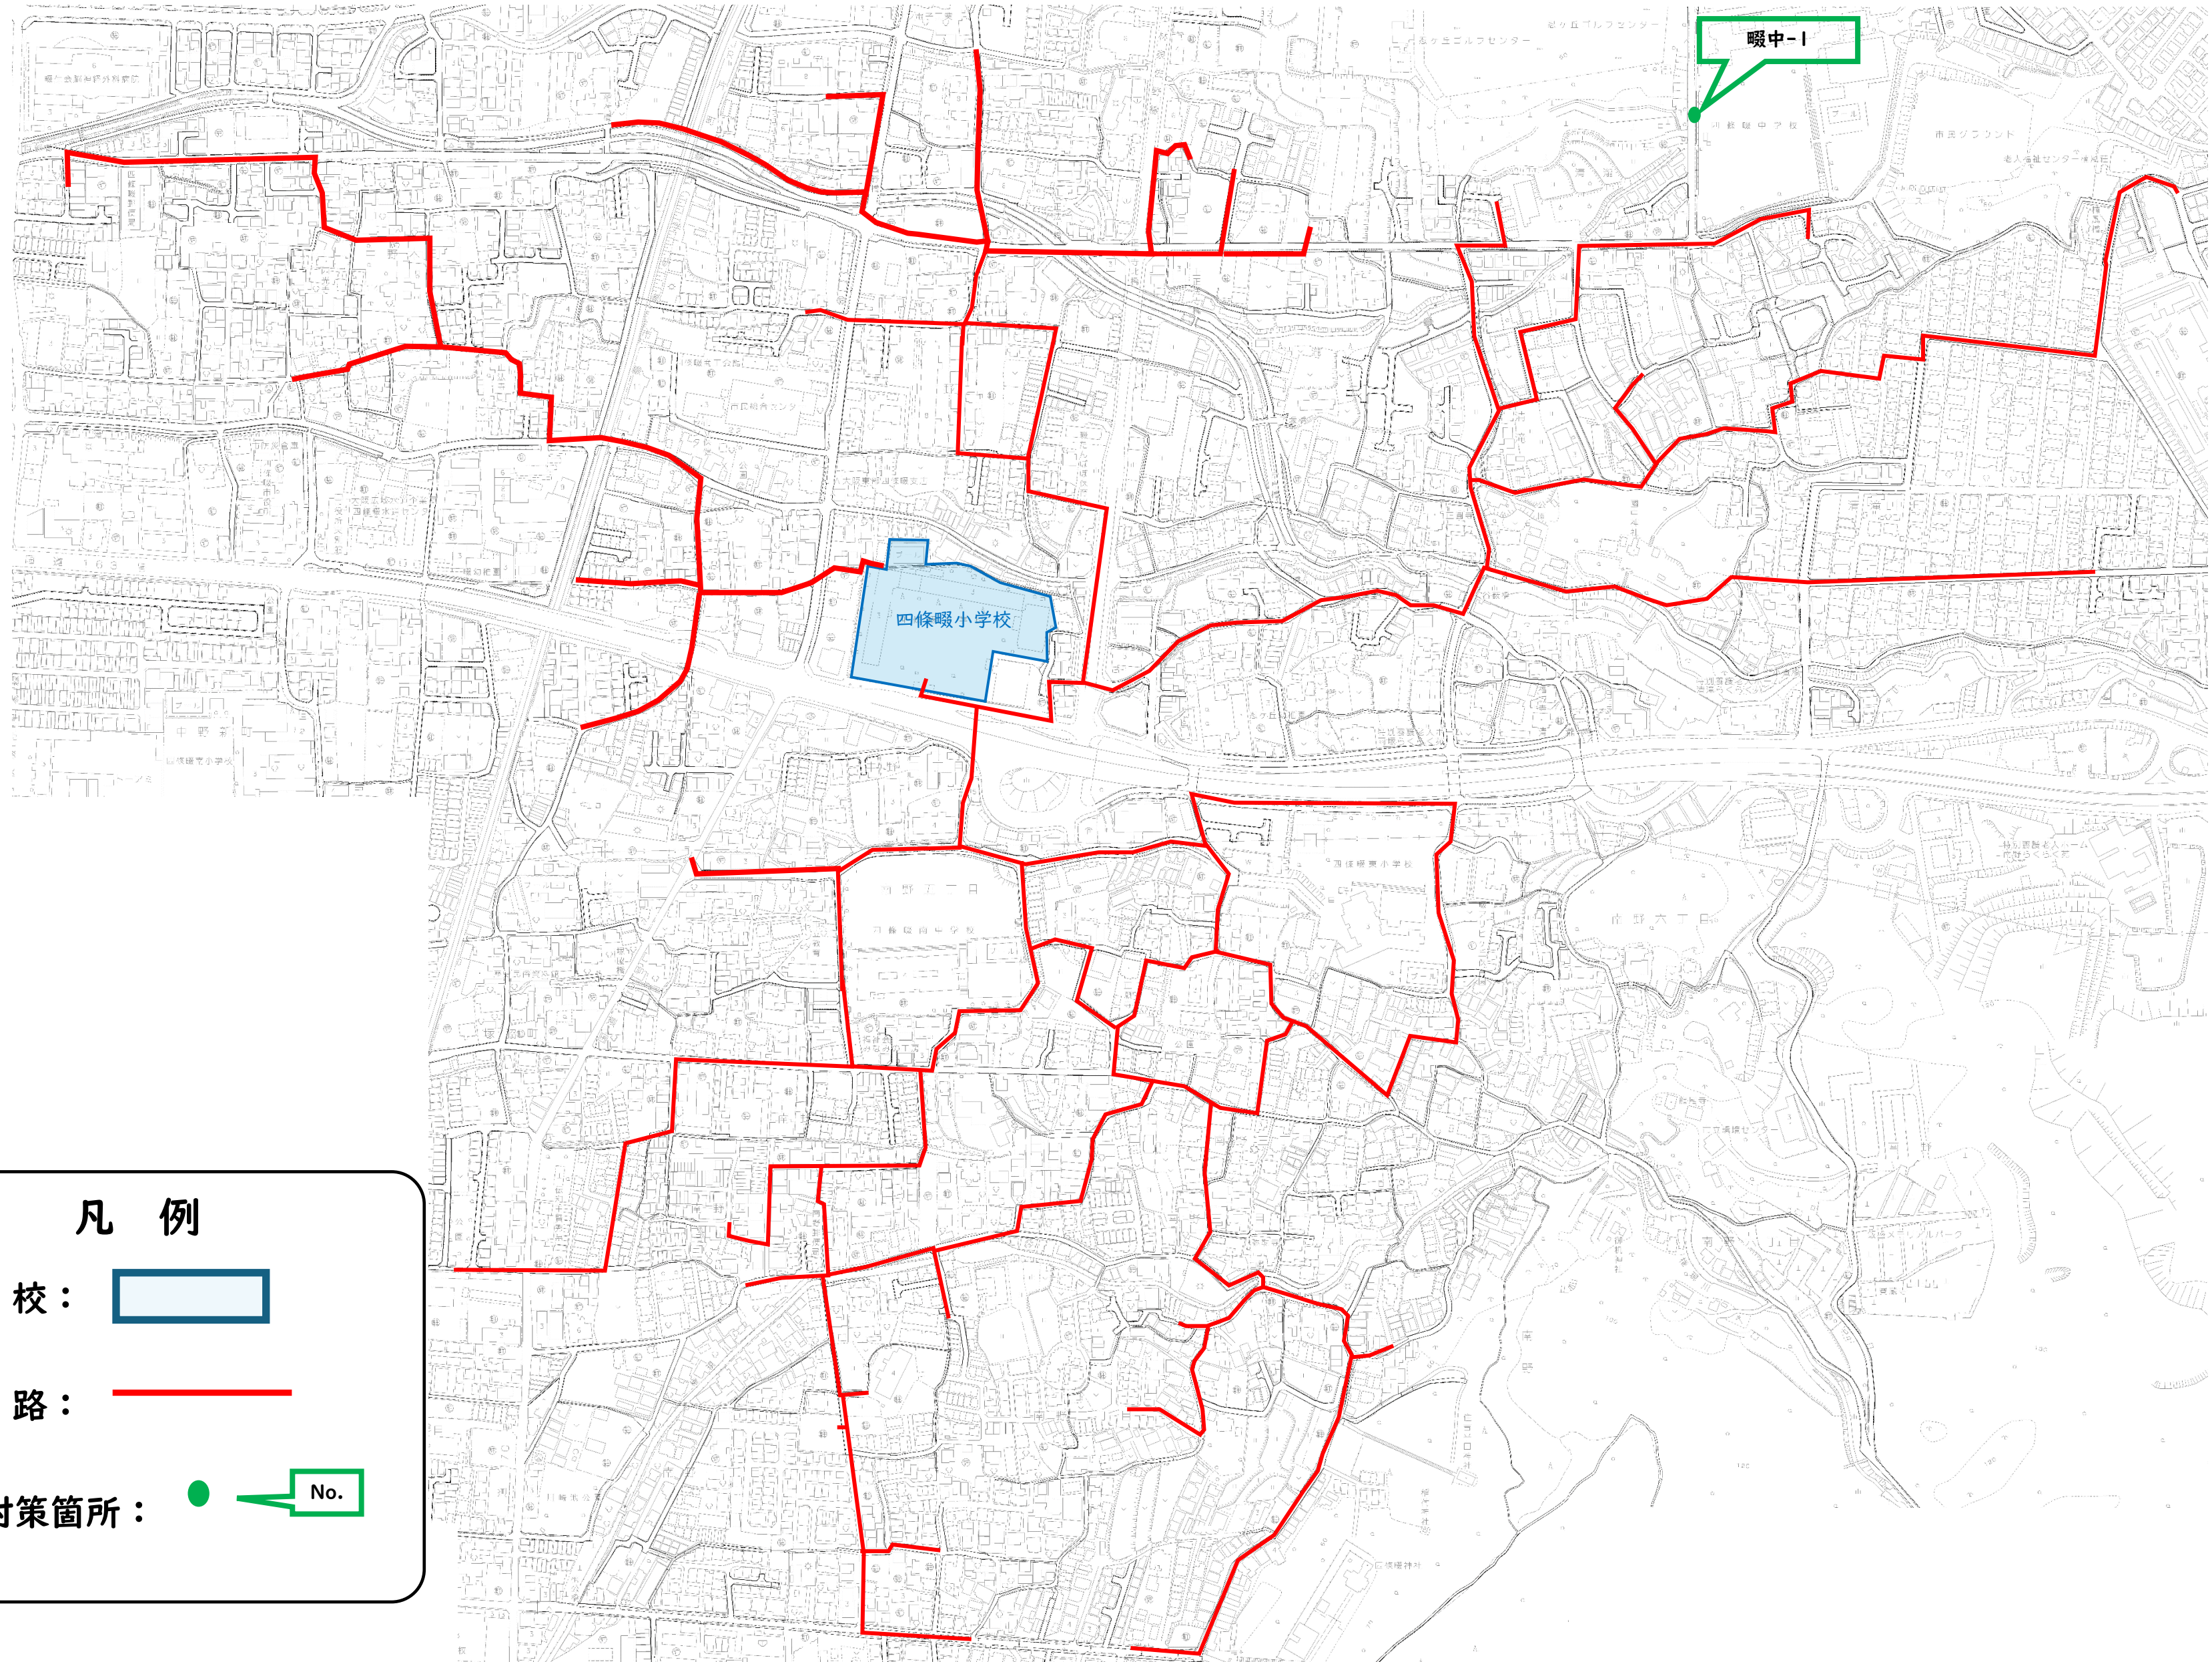

安全対策箇所： 

[岡部小学校]
通学路 及び 安全対策箇所

凡 例

学 校： 

通 学 路： 

安全対策箇所：  No.

[四條畷中学校] 通学路 及び 安全対策箇所

凡 例