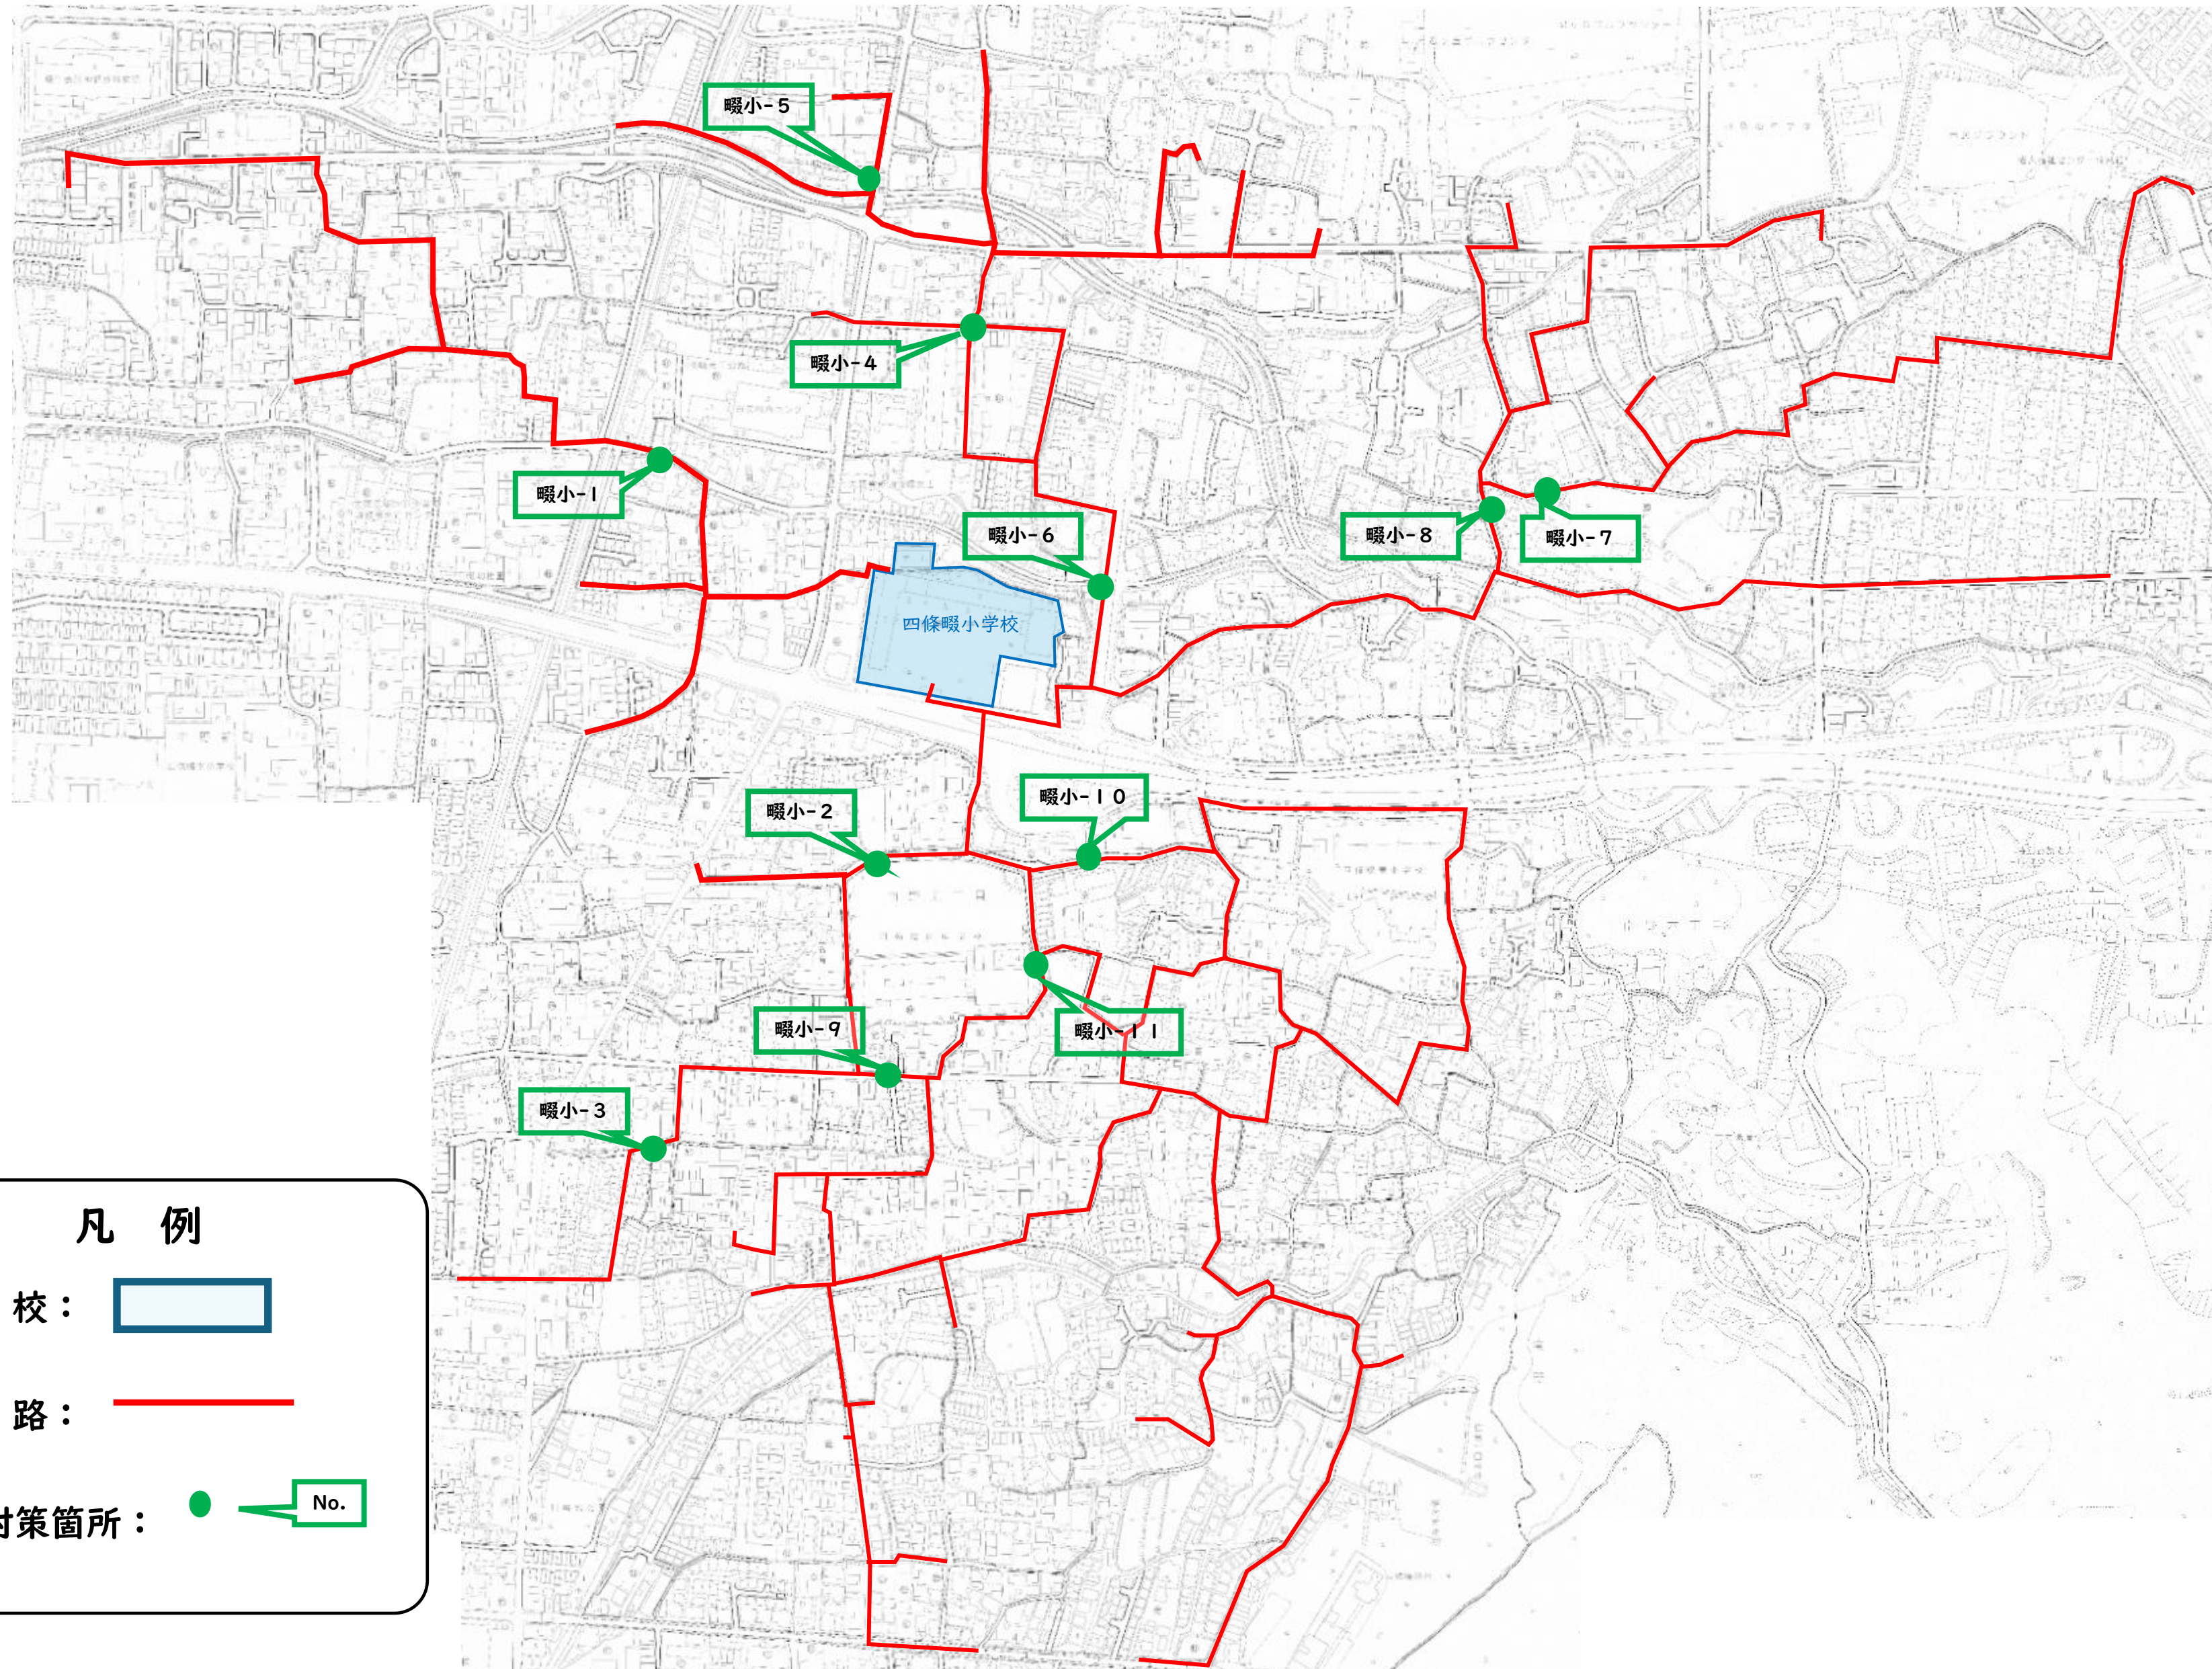

[田原小学校1/2] 通学路 及び 安全対策箇所

凡 例

学 校 : 

通 学 路 : 

安全対策箇所 :  No.

[田原小学校2/2]
通学路 及び 安全対策箇所

凡 例

学 校： 

通 学 路： 

安全対策箇所：  No.

[四條畷小学校] 通学路 及び 安全対策箇所

凡 例

学 校： 

通 学 路： 

安全対策箇所： 

[四條畷南小学校] 通学路 及び 安全対策箇所

安全対策箇所： 

[岡部小学校]
通学路 及び 安全対策箇所

凡 例

学 校： 

通 学 路： 

安全対策箇所：  No.

[四條畷中学校] 通学路 及び 安全対策箇所

凡 例

[すみれ保育園]
安全対策箇所

凡例

学校：

通学路：

安全対策箇所：