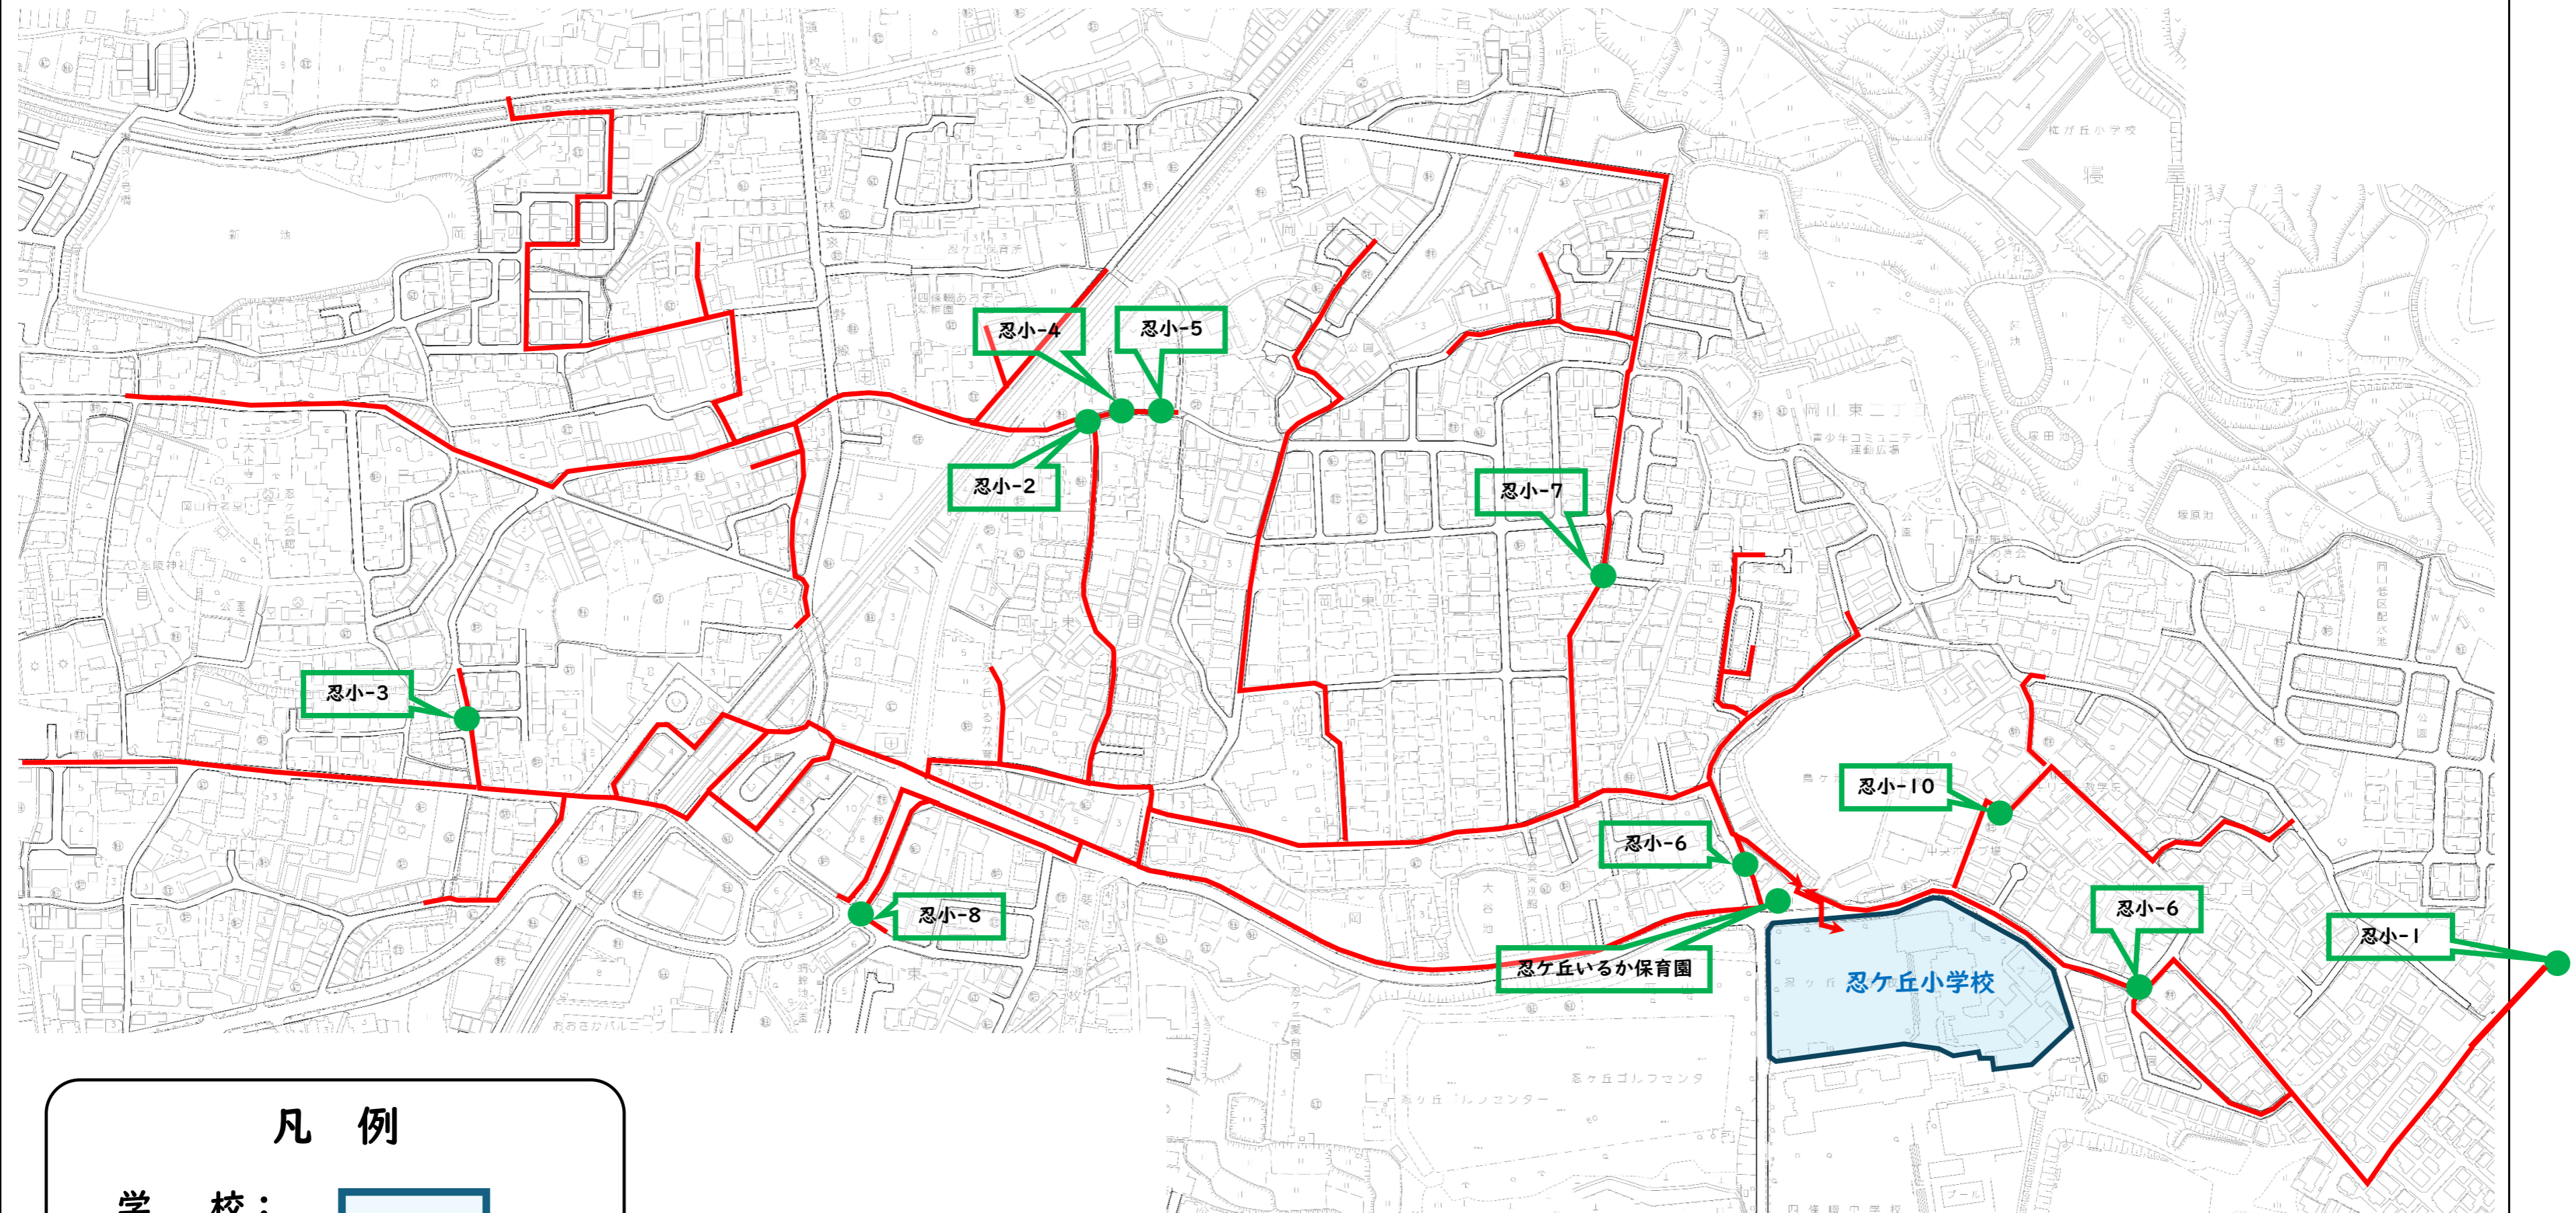

[田原小学校(1/2)] 通学路 及び 安全対策箇所

凡 例

学 校： 

通 学 路： 

安全対策箇所：  No.

[田原小学校(2/2)]
通学路 及び 安全対策箇所

凡 例

学 校： 

通 学 路： 

安全対策箇所：  No.

[四條畷小学校]
通学路 及び 安全対策箇所

凡 例

学 校： 

通 学 路： 

安全対策箇所：  No.

[忍ヶ丘小学校]
通学路 及び 安全対策箇所

凡 例

学 校： 

通 学 路： 

安全対策箇所：  No.

[岡部小学校]
通学路 及び 安全対策箇所

凡 例

学 校： 

通 学 路： 

安全対策箇所：  No.

[くすのき小学校]
通学路 及び 安全対策箇所

凡 例

学 校： 

通 学 路： 

安全対策箇所：  No.