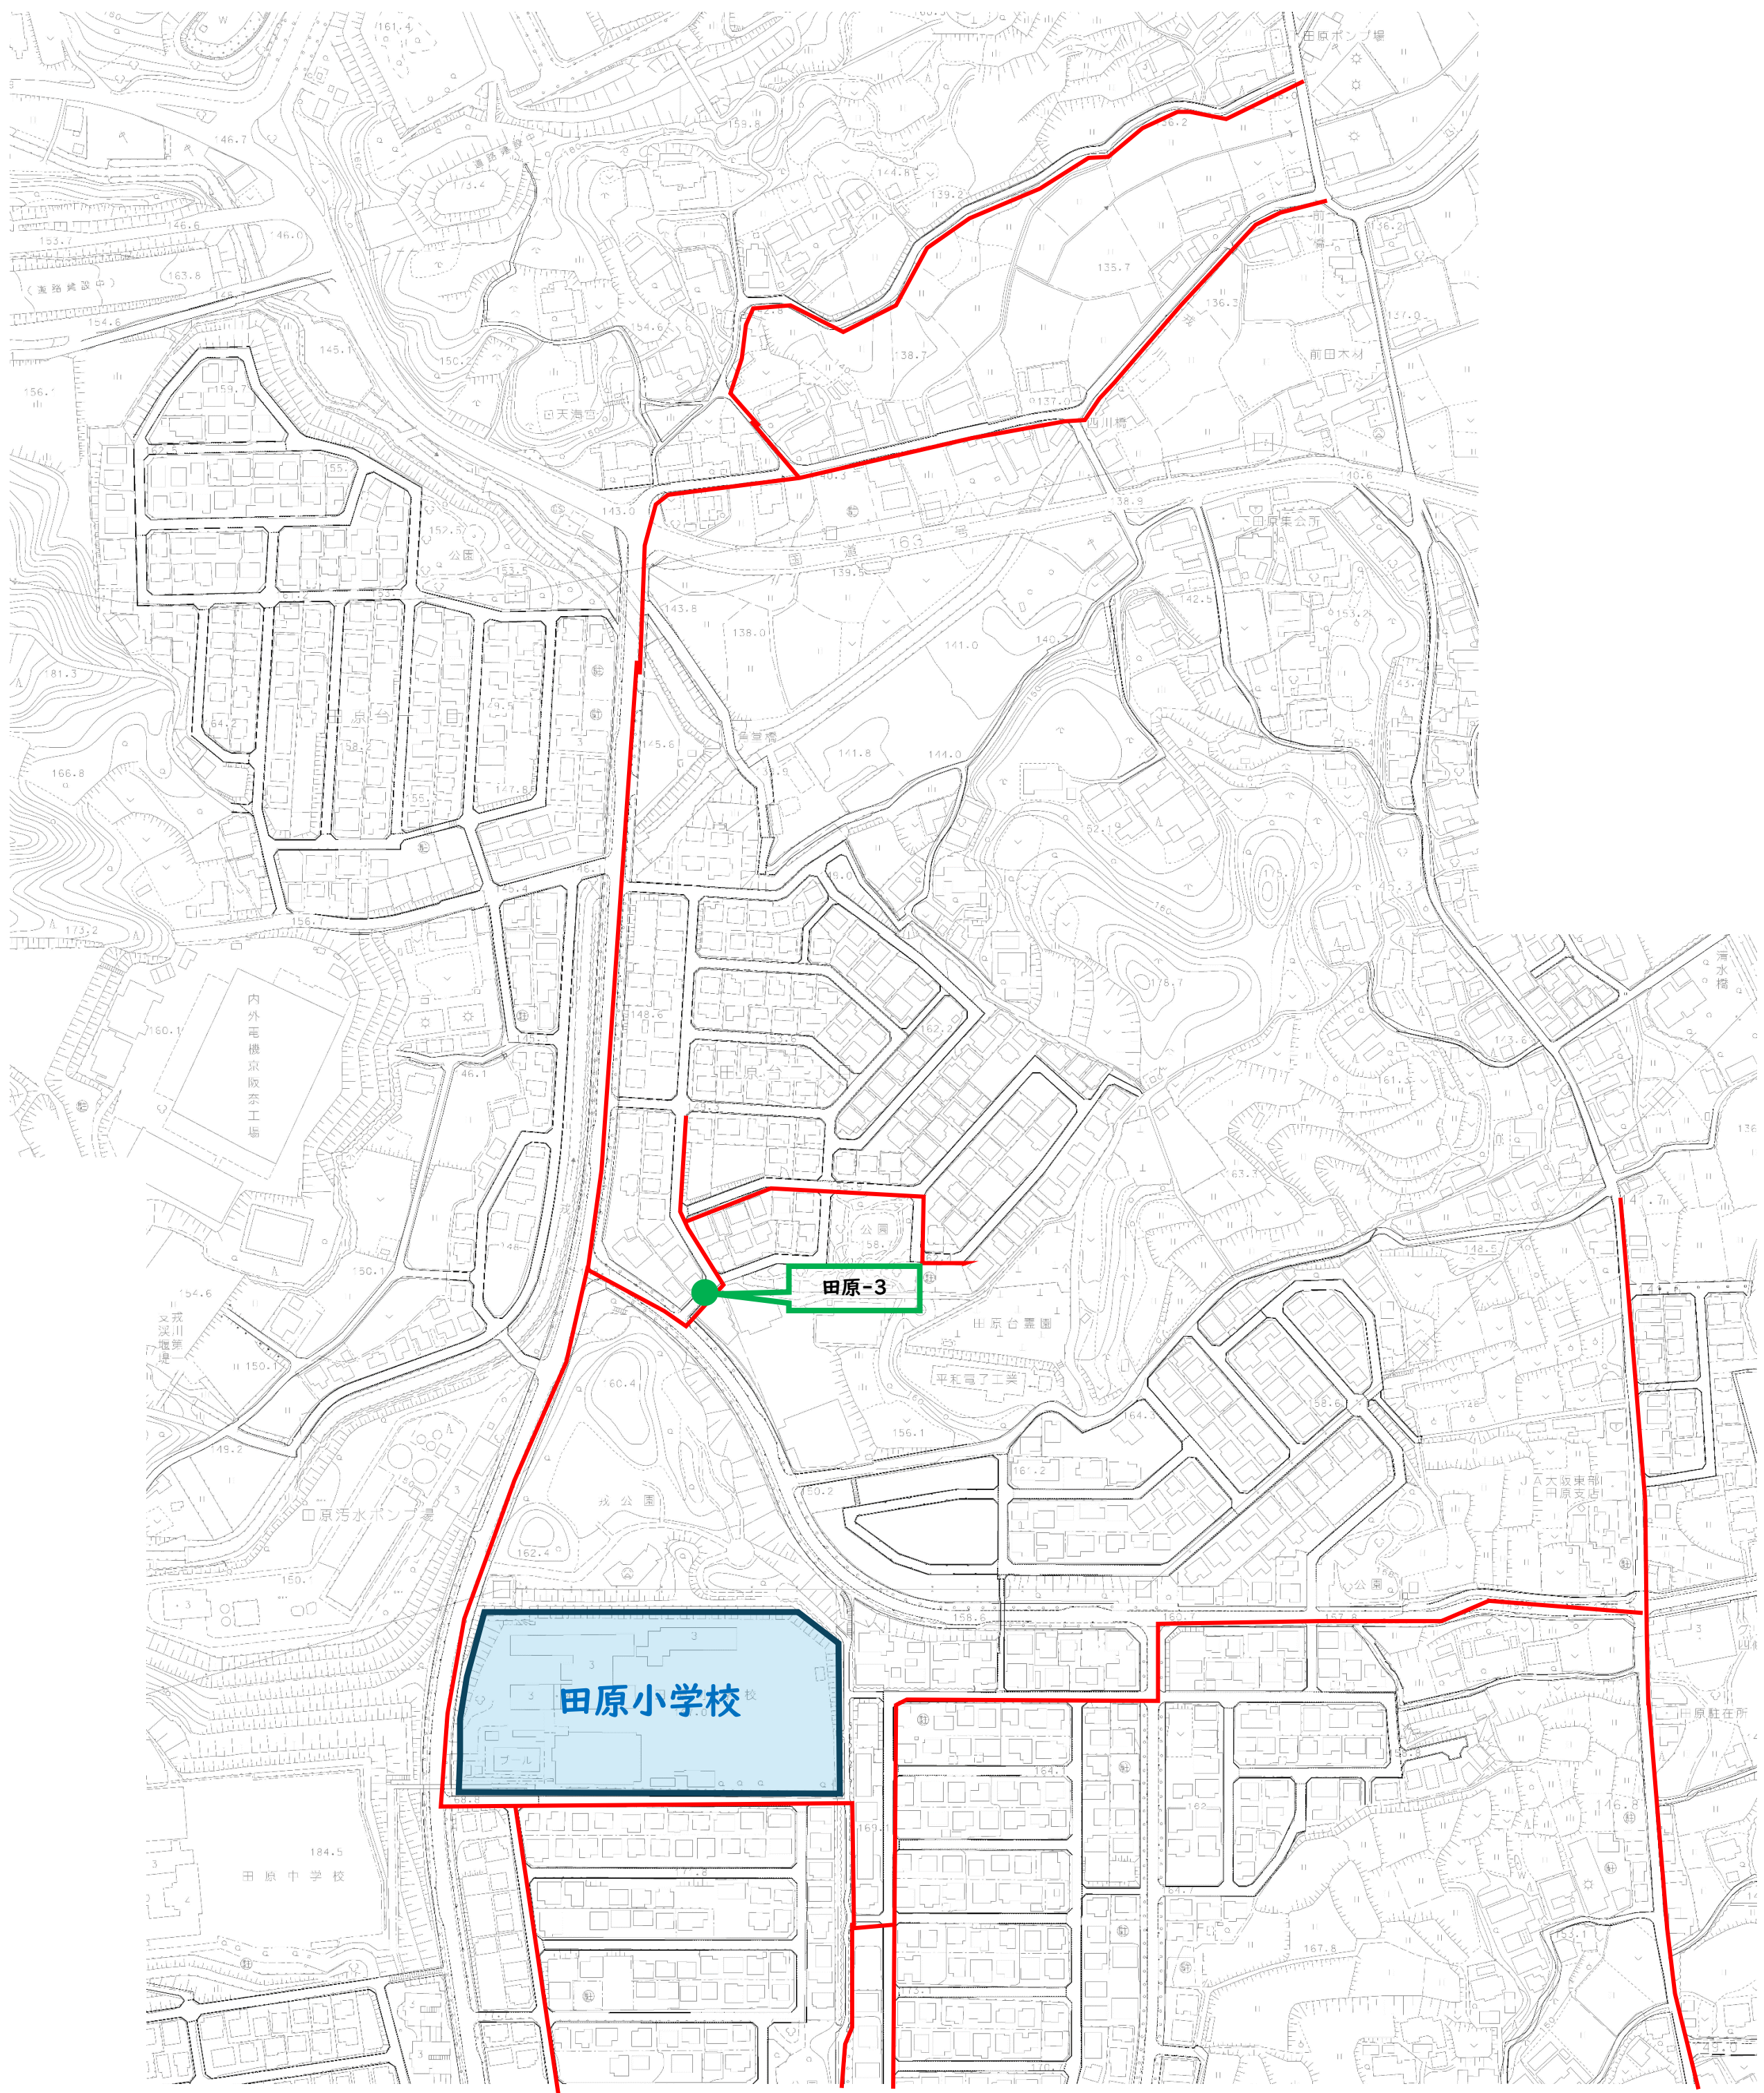

[田原小学校(1/2)] 通学路 及び 安全対策箇所

凡 例

学 校： 

通 学 路： 

安全対策箇所：  No.

[田原小学校(2/2)]
通学路 及び 安全対策箇所

凡 例

学 校： 

通 学 路： 

安全対策箇所：  No.

[四條畷小学校]
通学路 及び 安全対策箇所

凡 例

学 校： 

通 学 路： 

安全対策箇所：  No.

[忍ヶ丘小学校]
通学路 及び 安全対策箇所

凡 例

学 校： 

通 学 路： 

安全対策箇所：  No.

[岡部小学校]
通学路 及び 安全対策箇所

凡 例

学 校： 

通 学 路： 

安全対策箇所：  No.

[くすのき小学校]
通学路 及び 安全対策箇所

凡 例

学 校： 

通 学 路： 

安全対策箇所：  No.