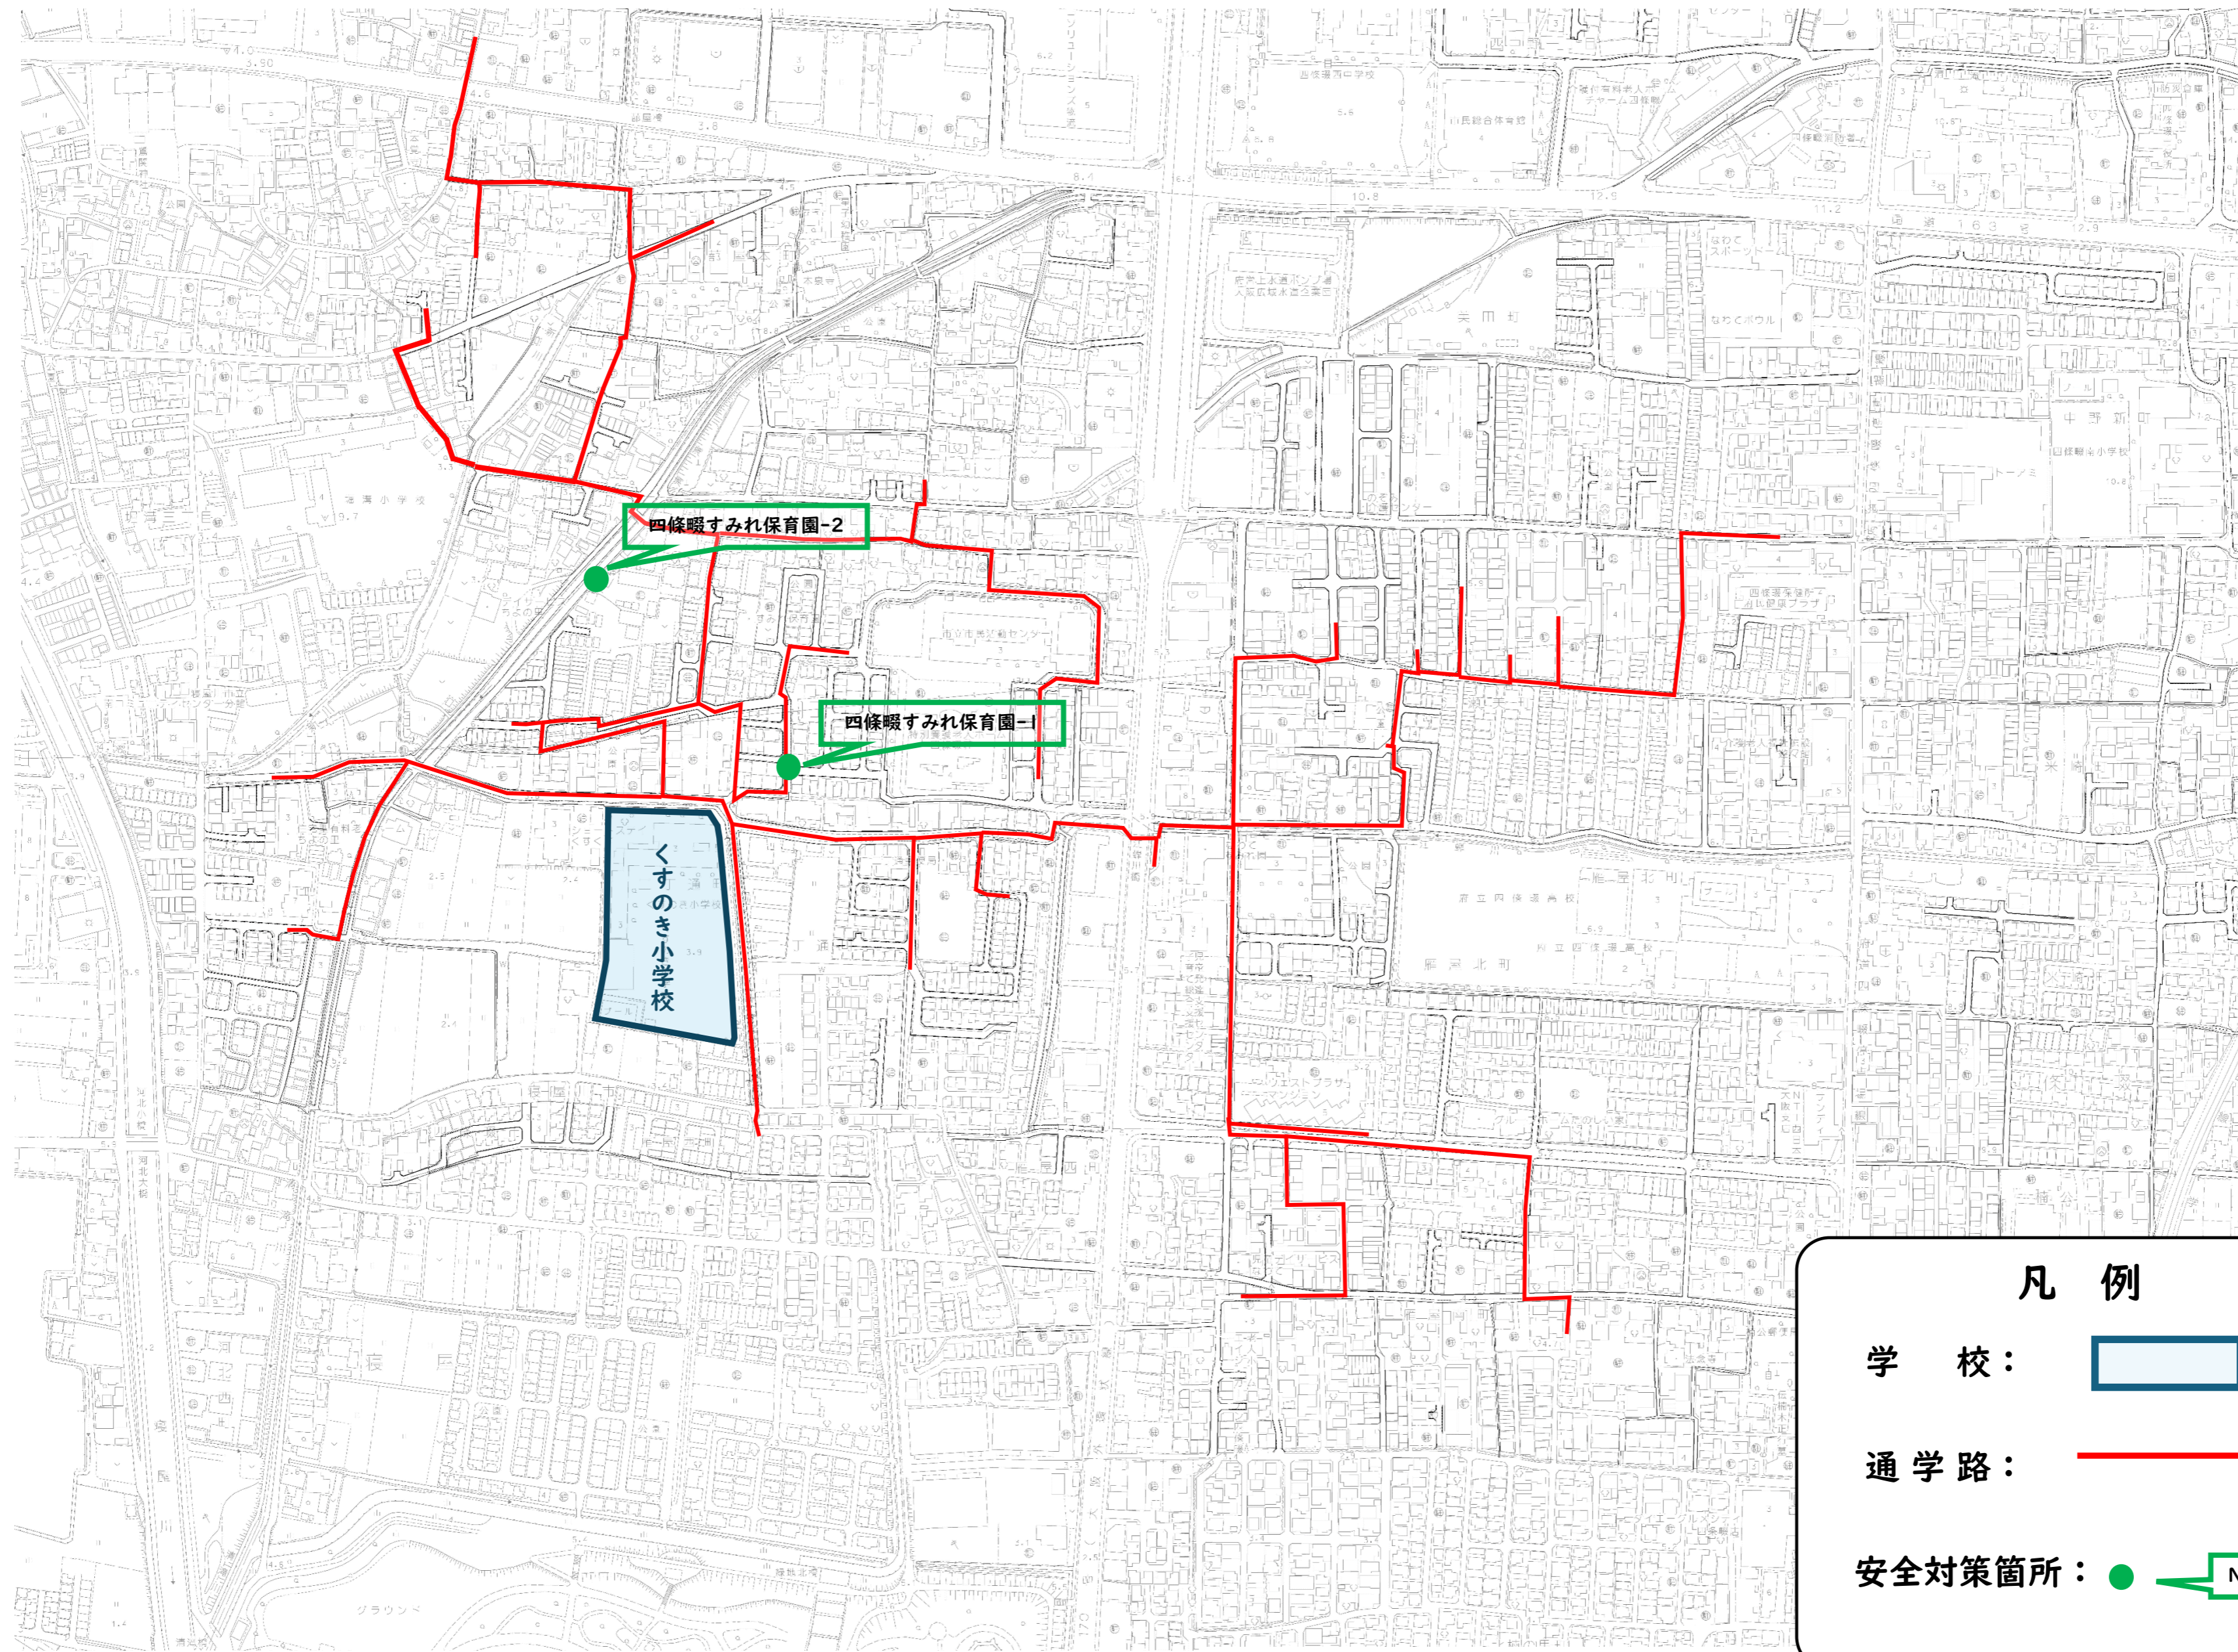

[田原小学校(1/2)] 通学路 及び 安全対策箇所

凡 例

学 校： 

通 学 路： 

安全対策箇所：  No.

[田原小学校(2/2)]
通学路 及び 安全対策箇所

凡 例

学 校： 

通 学 路： 

安全対策箇所：  No.

[四條畷小学校]
通学路 及び 安全対策箇所

凡 例

学 校： 

通 学 路： 

安全対策箇所：  No.

[忍ヶ丘小学校]
通学路 及び 安全対策箇所

凡 例

学 校： 

通 学 路： 

安全対策箇所：  No.

[岡部小学校]
通学路 及び 安全対策箇所

凡 例

学 校： 

通 学 路： 

安全対策箇所：  No.

[くすのき小学校]
通学路 及び 安全対策箇所

凡 例

学 校： 

通 学 路： 

安全対策箇所：  No.