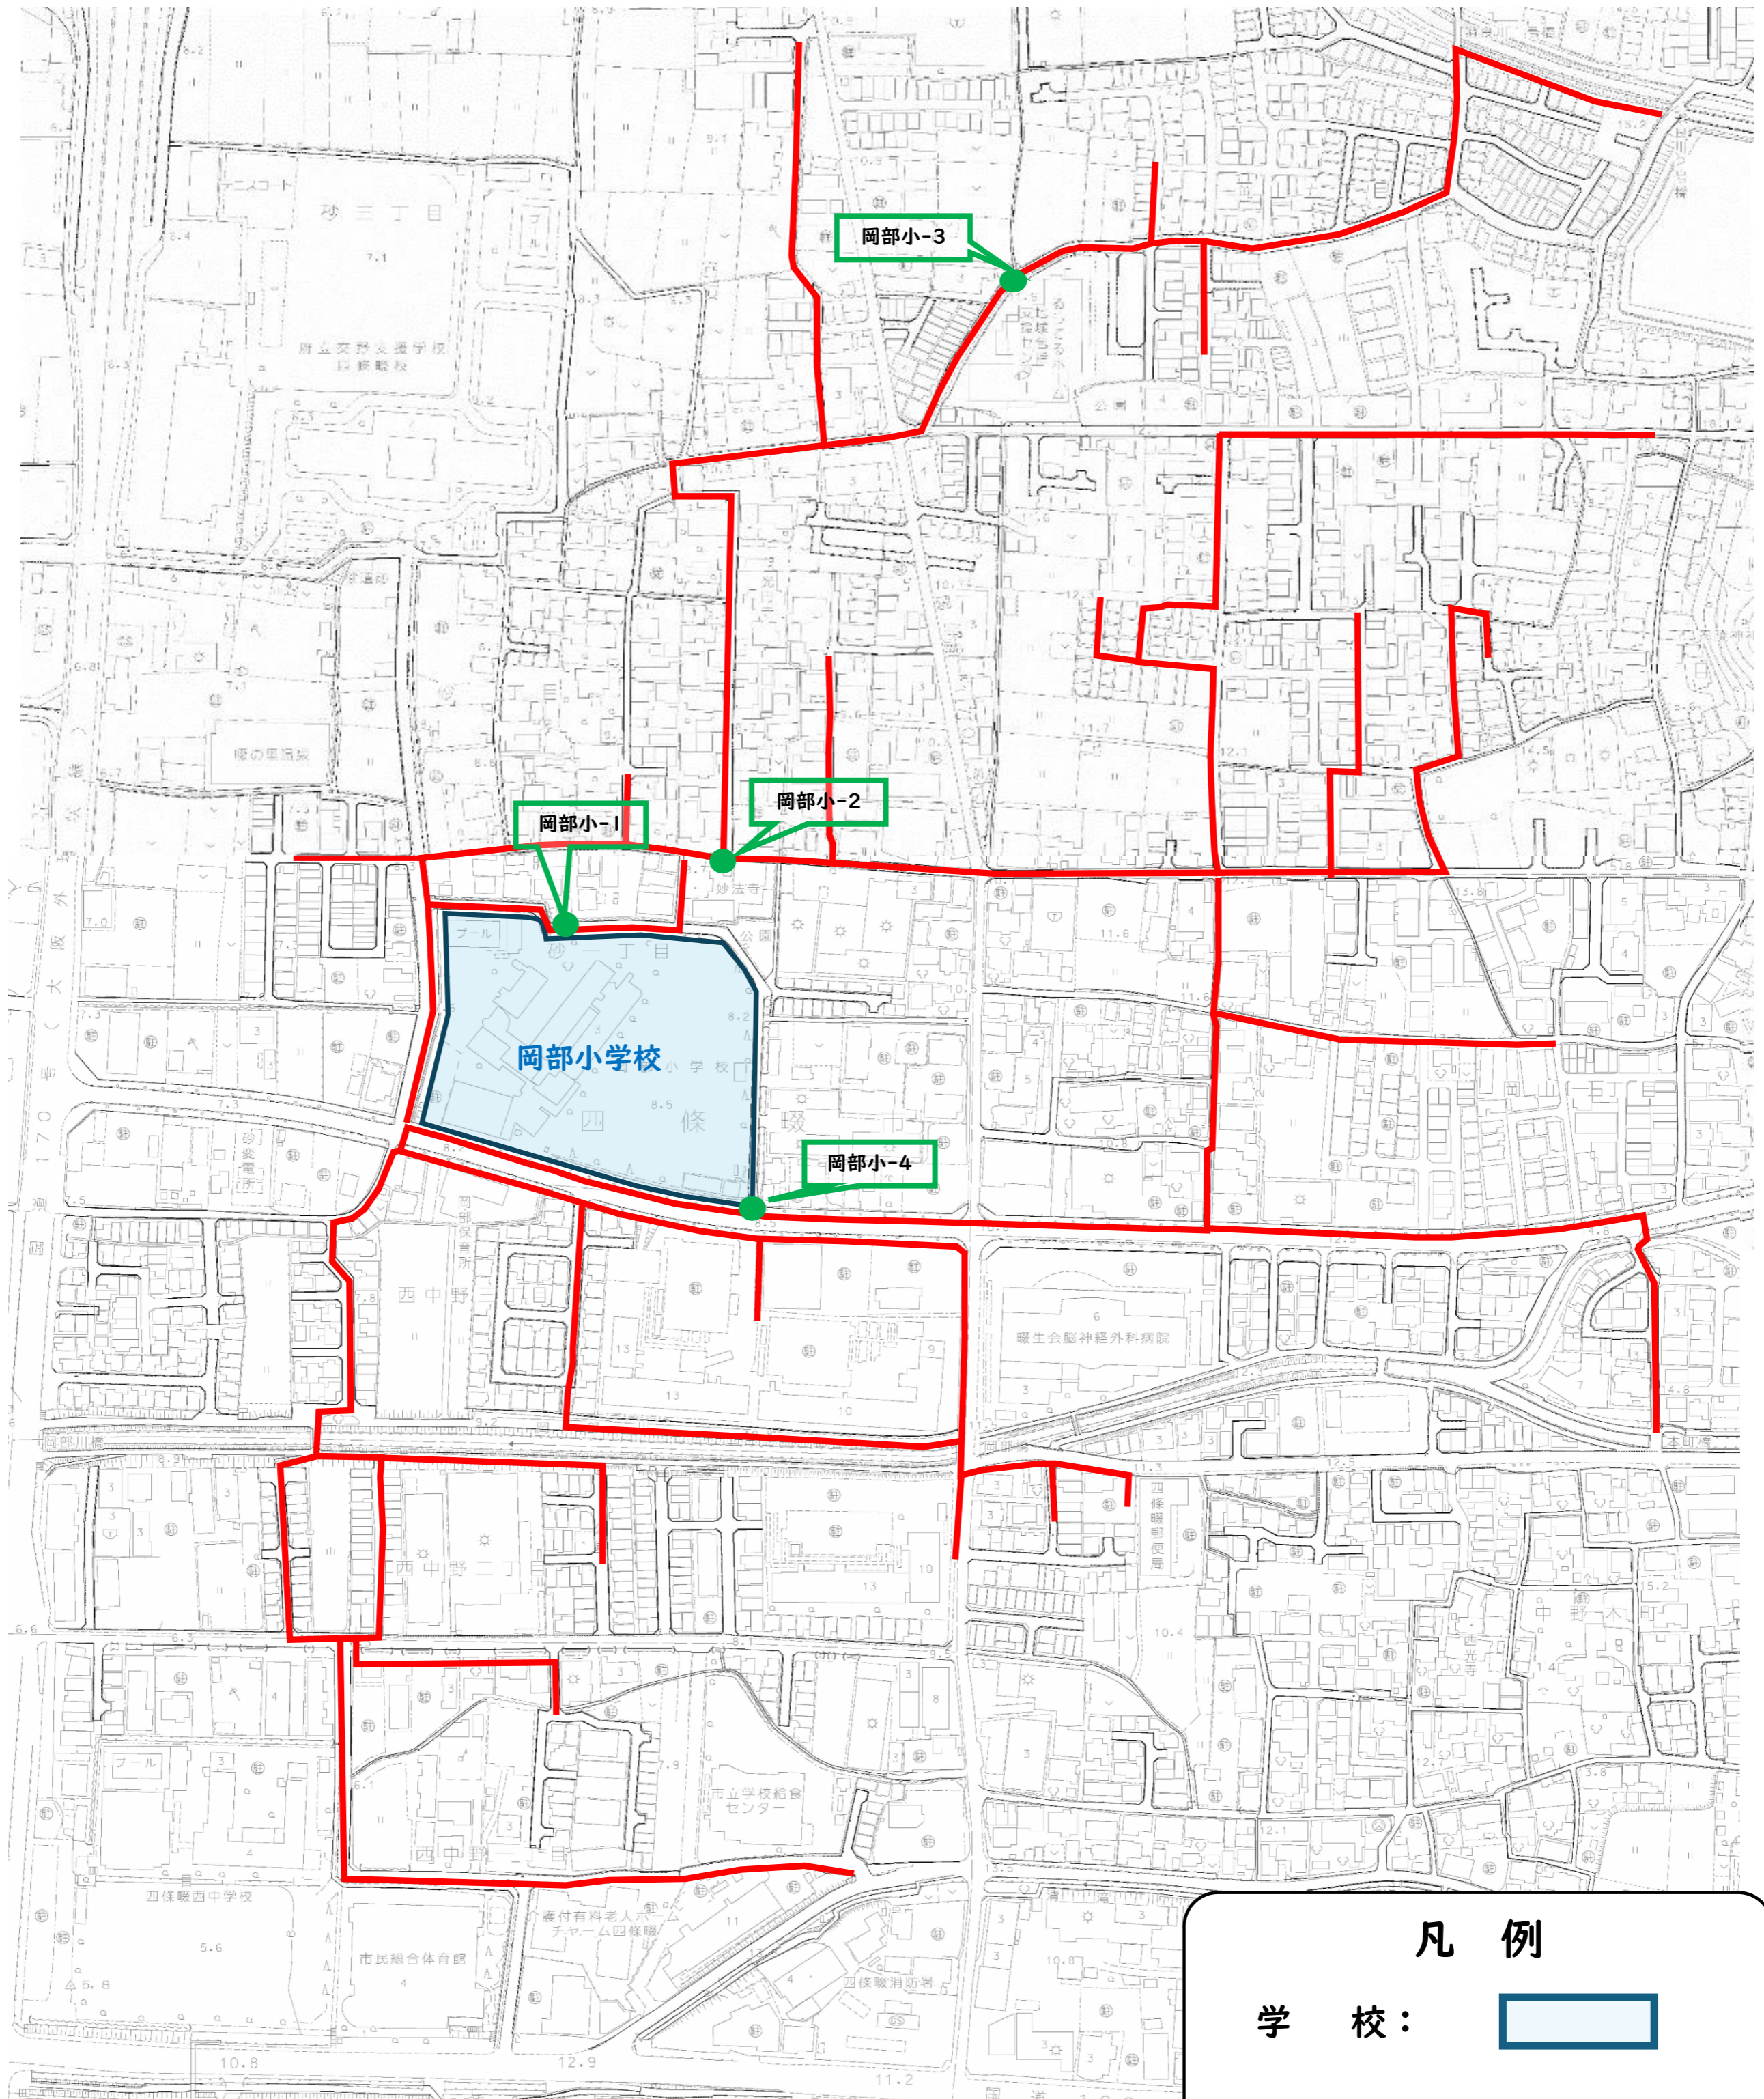

[田原小学校(1/2)] 通学路 及び 安全対策箇所

凡 例

学 校： 

通 学 路： 

安全対策箇所：  No.

[田原小学校(2/2)]
通学路 及び 安全対策箇所

凡 例

学 校： 

通 学 路： 

安全対策箇所：  No.

[四條畷小学校]
通学路 及び 安全対策箇所

凡 例

学 校： 

通 学 路： 

安全対策箇所：  No.

[忍ヶ丘小学校]
通学路 及び 安全対策箇所

凡 例

学 校： 

通 学 路： 

安全対策箇所：  No.

[岡部小学校]
通学路 及び 安全対策箇所

凡 例

学 校： 

通 学 路： 

安全対策箇所：  No.

[くすのき小学校]
通学路 及び 安全対策箇所

凡 例

学 校： 

通 学 路： 

安全対策箇所：  No.