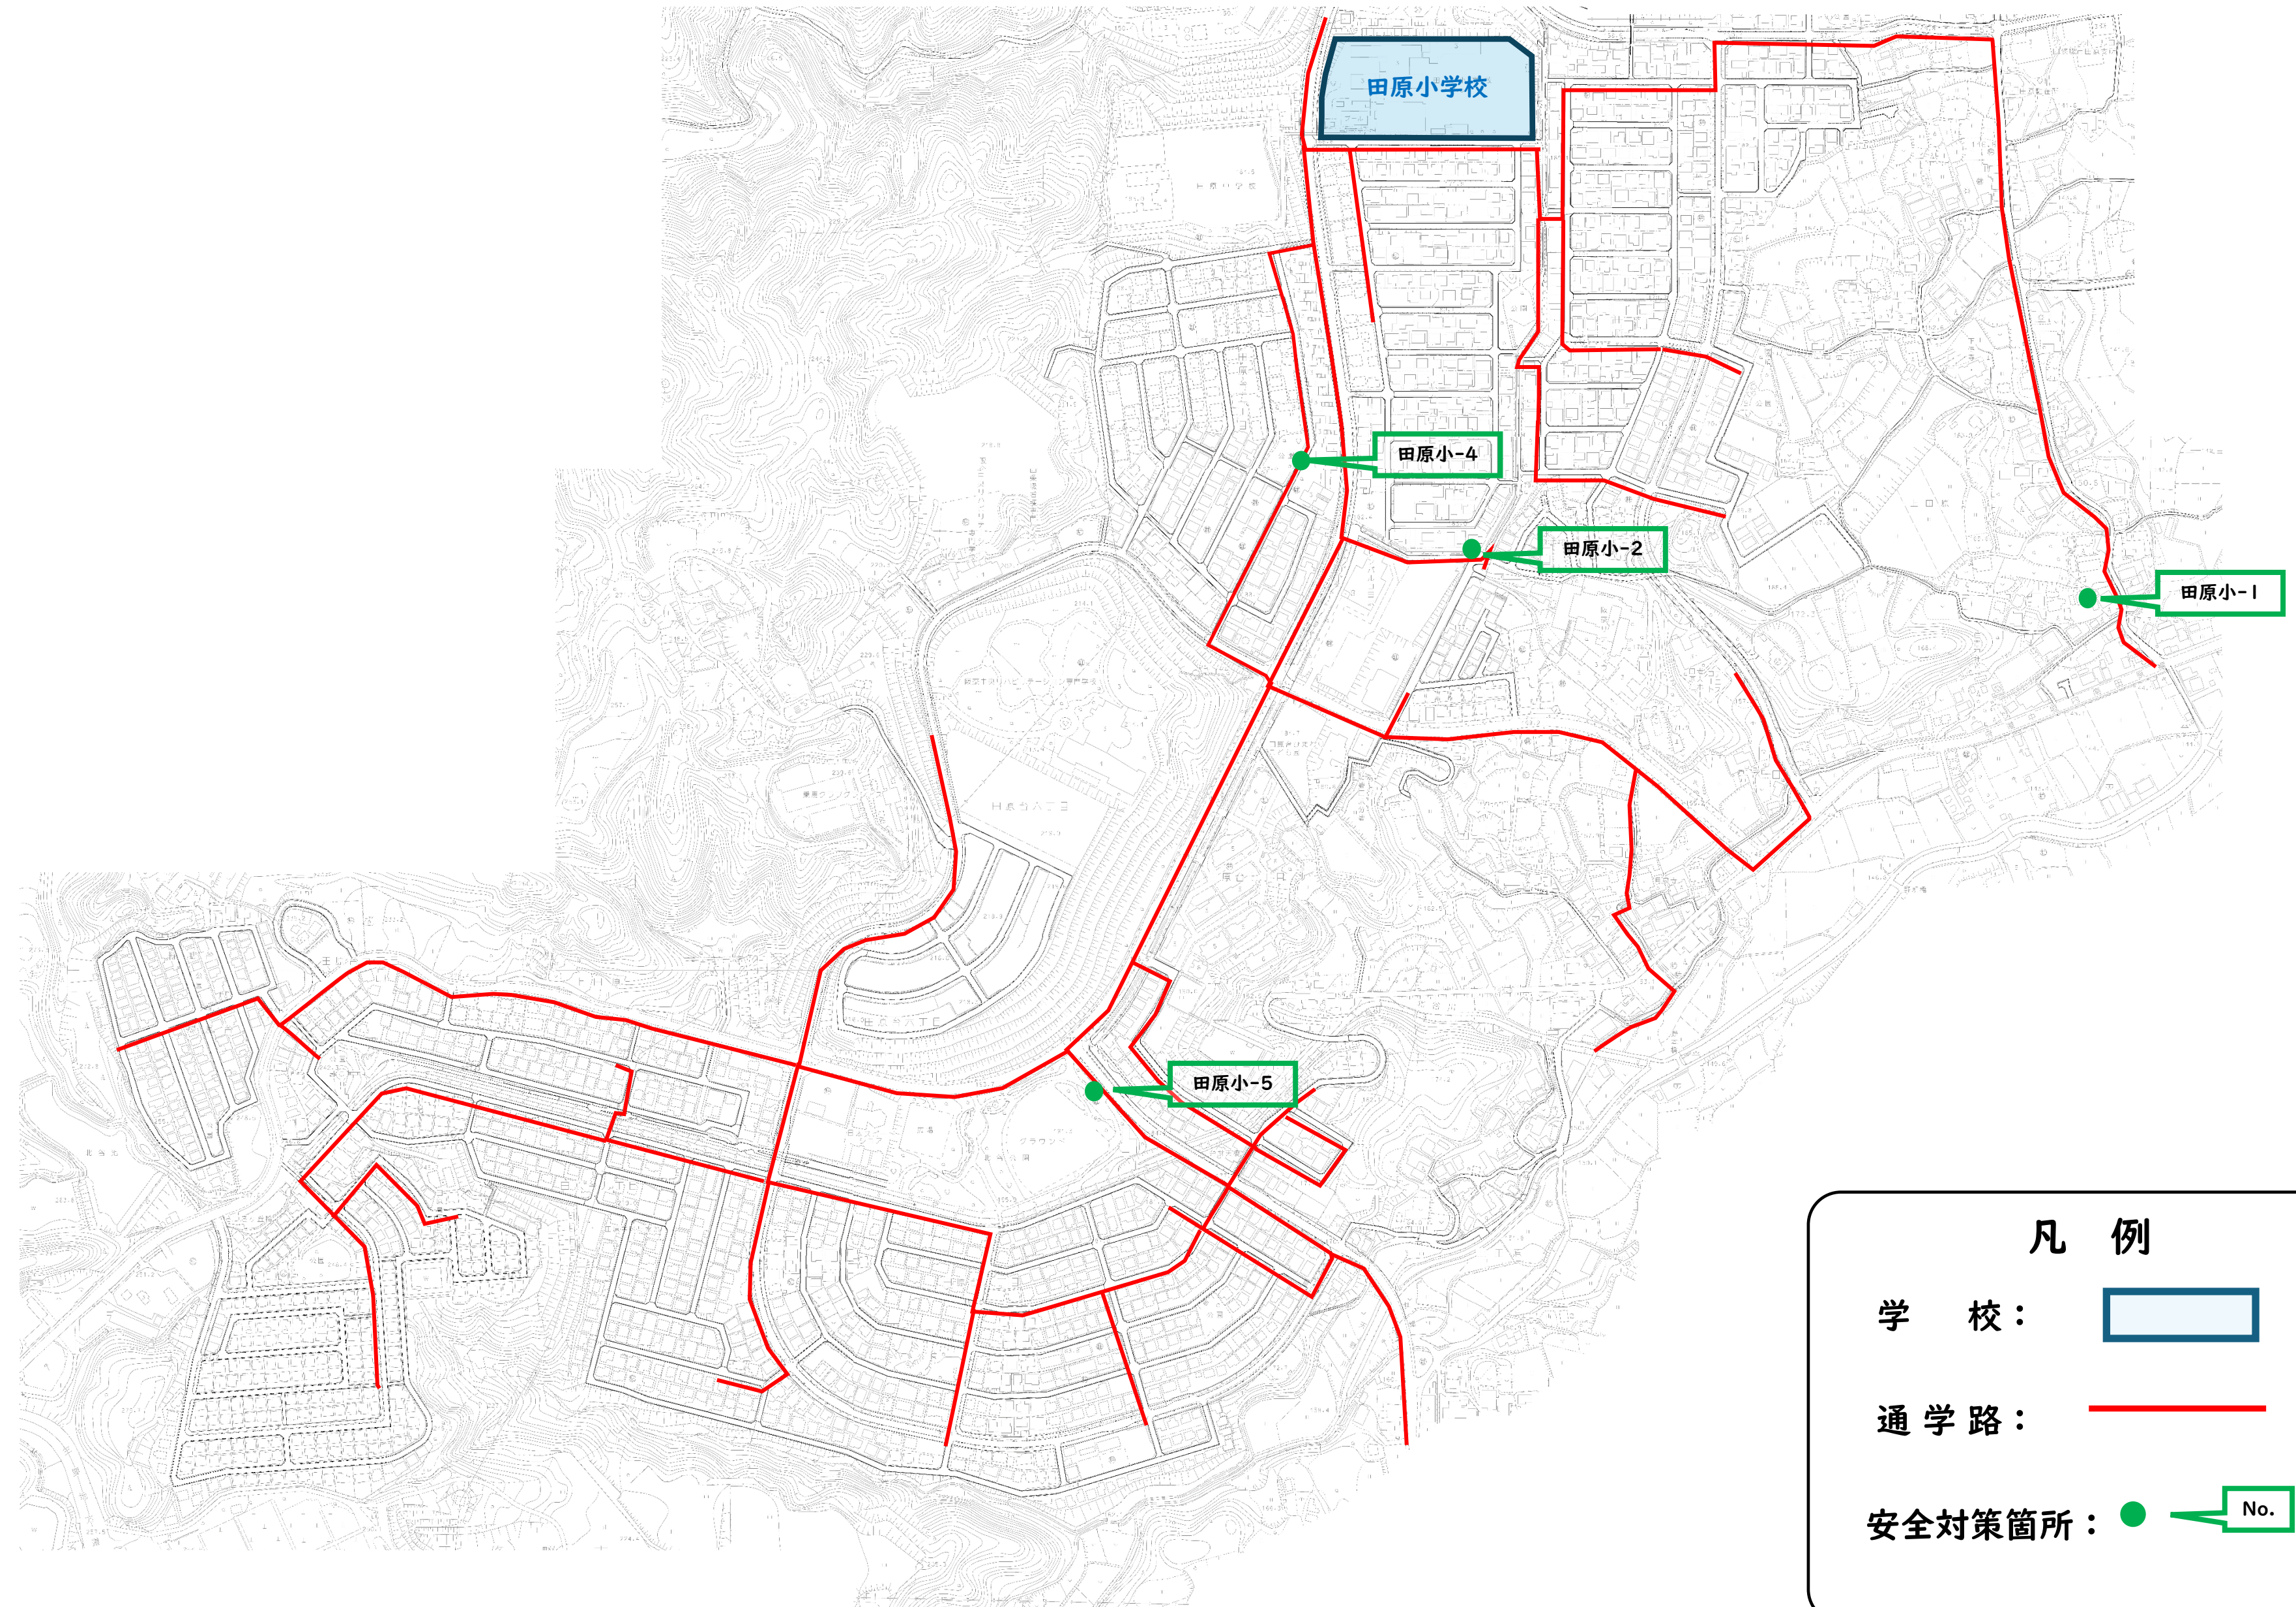

[田原小学校(1/2)] 通学路 及び 安全対策箇所

凡 例

学 校： 

通 学 路： 

安全対策箇所：  No.

[田原小学校(2/2)]
通学路 及び 安全対策箇所

凡 例

学 校： 

通 学 路： 

安全対策箇所：  No.

[四條畷小学校]
通学路 及び 安全対策箇所

凡 例

学 校： 

通 学 路： 

安全対策箇所：  No.

[忍ヶ丘小学校]
通学路 及び 安全対策箇所

凡 例

学 校： 

通 学 路： 

安全対策箇所：  No.

[岡部小学校]
通学路 及び 安全対策箇所

凡 例

学 校： 

通 学 路： 

安全対策箇所：  No.

[くすのき小学校]
通学路 及び 安全対策箇所

凡 例

学 校： 

通 学 路： 

安全対策箇所：  No.