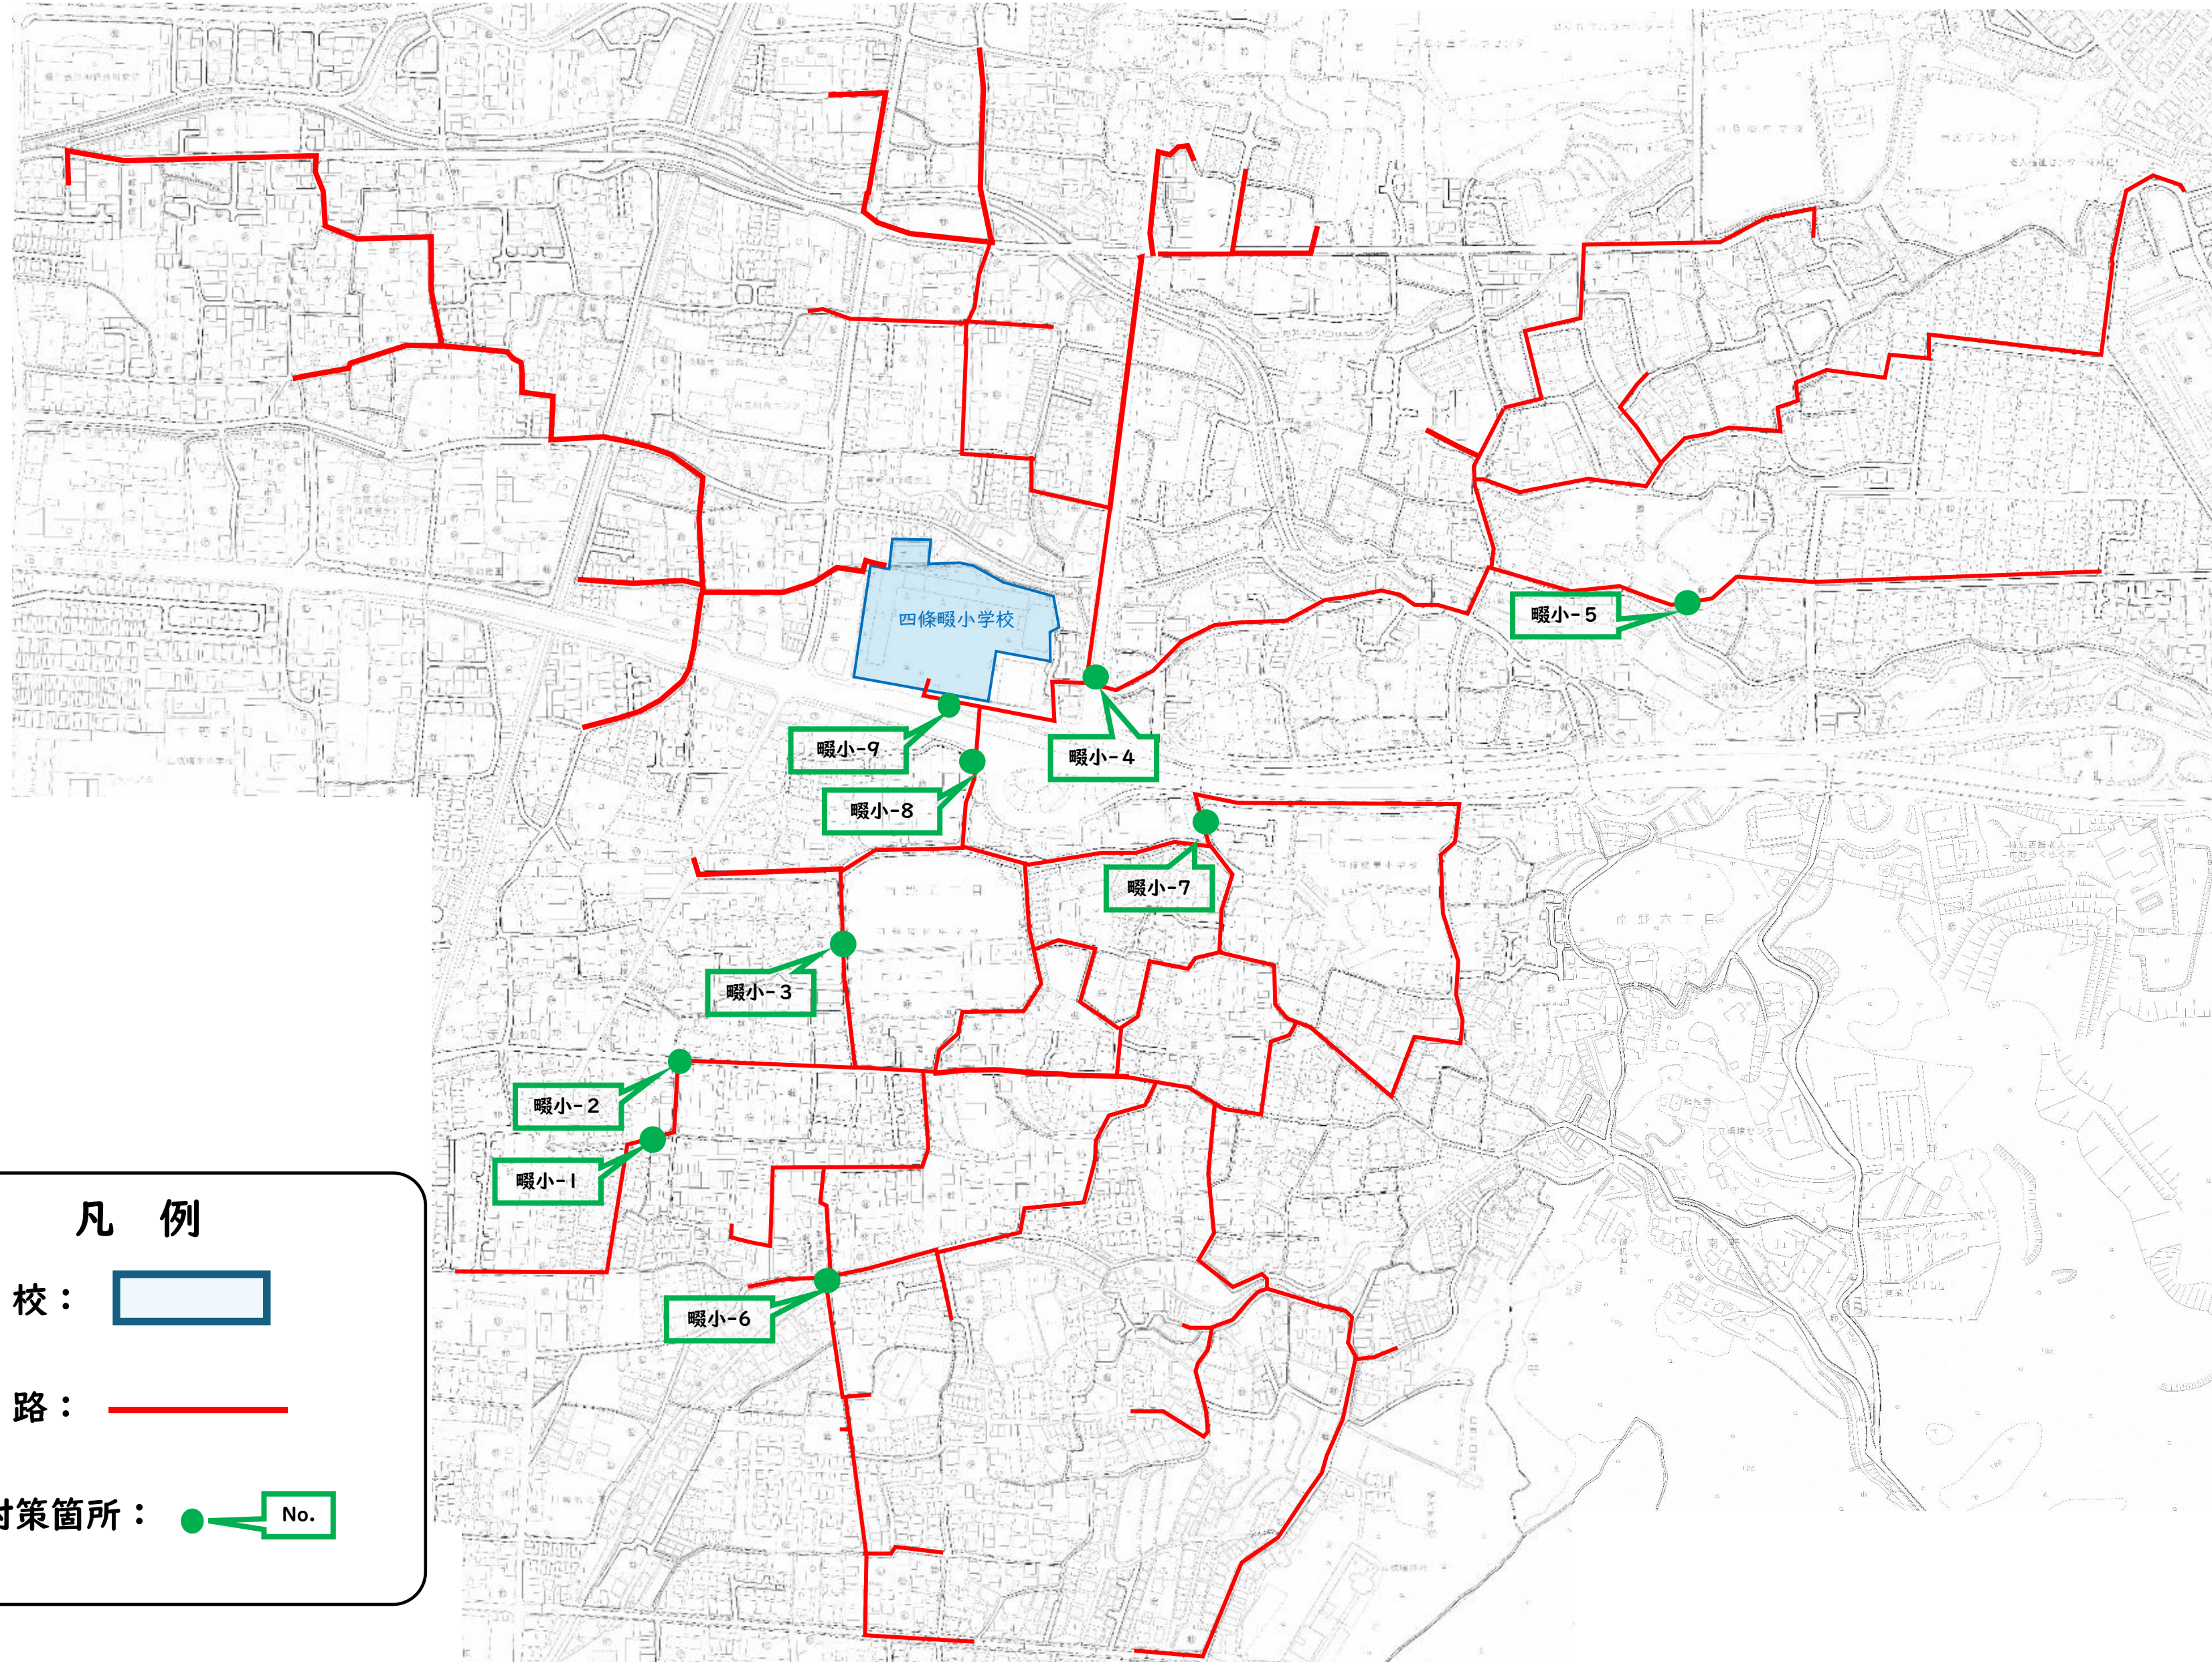

[田原小学校(1/2)] 通学路 及び 安全対策箇所

凡 例

学 校： 

通 学 路： 

安全対策箇所：  No.

[田原小学校(2/2)]
通学路 及び 安全対策箇所

凡 例

学 校： 

通 学 路： 

安全対策箇所：  No.

[四條畷小学校]
通学路 及び 安全対策箇所

凡 例

学 校： 

通 学 路： 

安全対策箇所：  No.

[忍ヶ丘小学校]
通学路 及び 安全対策箇所

凡 例

学 校： 

通 学 路： 

安全対策箇所：  No.

[岡部小学校]
通学路 及び 安全対策箇所

凡 例

学 校： 

通 学 路： 

安全対策箇所：  No.

[くすのき小学校]
通学路 及び 安全対策箇所

凡 例

学 校： 

通 学 路： 

安全対策箇所：  No.