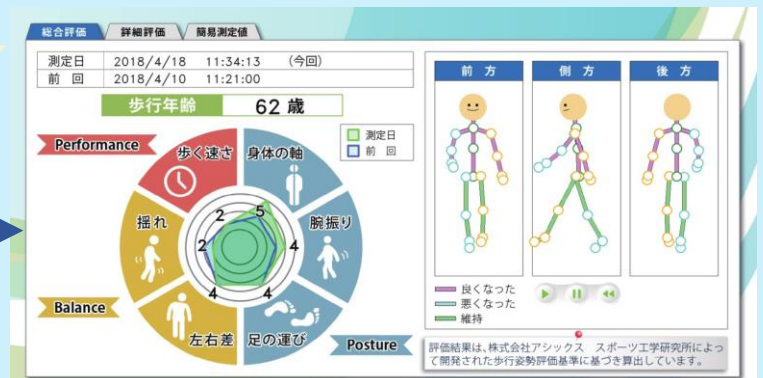

四條畷市は令和元年度を当市のスマートシティ元年と位置づけ、AI・IoT等の技術を活用し、地域の課題解消を進めるにあたり「四條畷市スマートシティ推進フォーラム」を開催します。どなたでもご参加いただけます。スマートシティを体験できるコーナーも展示します。是非、ご家族でご来場ください。

入場無料

四條畷市 スマートシティ 推進フォーラム

日時

9/21(土)
14:00~17:30

場所

グリーンホール田原
なるなるホール

展示

測ってみよう！わたしの歩行年齢は何歳？

予定

その他のブースも展示予定です
詳しくは裏面をご覧ください

体験・展示コーナー

■ NEC「歩行姿勢測定システム」

「3Dセンサに向かって歩いていただくだけで、「歩行速度」「歩幅」「胸腰部の上下動」「足の上がり角度」など36項目を数値化して表示するシステムです。身体全体の歩行姿勢を、年齢と性別に応じた基準で点数化いたします。

注: 評価に使用している基準データが成人(18歳~90歳)のデータのため、それよりも若い方の場合は18歳未満と表示されます。