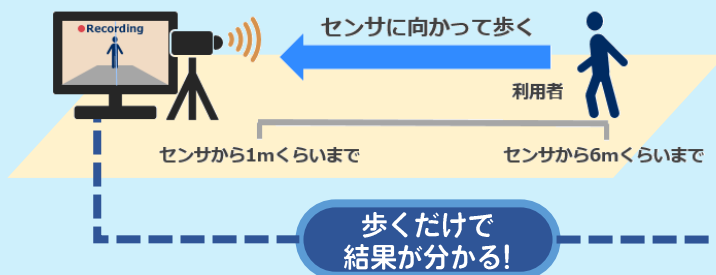

展示

測ってみよう！わたしの歩行年齢は何歳？

予定

その他のブースも展示予定です
詳しくは裏面をご覧ください

体験・展示コーナー

■ NEC「歩行姿勢測定システム」

「3Dセンサに向かって歩いていただくだけで、「歩行速度」「歩幅」「胸腰部の上下動」「足の上がり角度」など36項目を数値化して表示するシステムです。身体全体の歩行姿勢を、年齢と性別に応じた基準で点数化いたします。

注: 評価に使用している基準データが成人(18歳~90歳)のデータのため、それよりも若い方の場合は18歳未満と表示されます。