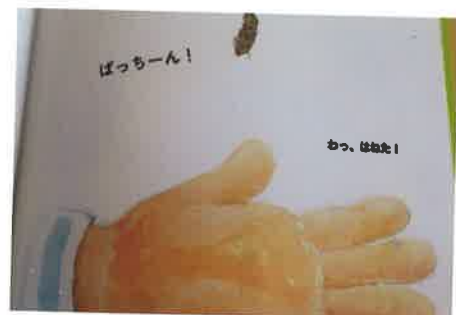

しもふりこめつき

H30.5

そらぐみ

みつけた!!

ほくもみせて!!

シモフリコメツキ

幼虫は、草地の土の中で見られます。◆コメツキムシ科

◆12~17mm ◆北海道、本州、四国、九州 ◆春~夏

手洗い場で見つけたコメツキムシ。おおむけにするとヒーーン!!と足が滑りにみんな興味津々でした。

『シモフリコメツキ』お腹を上に向けると足を縮めます。

『シモフリコメツキ』やって!!

へえ~!!

ふうー
ふうー!!

わ!!
はねた
はねた

保育参観時に買った絵本の中に『コメツキムシ』載っていました!!

風を受けて羽を開いた様子を見て、自分達で息を吹きかけ、羽を開こうとしています。

急に『パチーン!!』とはねた『シモフリコメツキ』

はねる瞬間を見ようとみんな集まり、見守ります。

わあ!!
ほんまに
はねた!!

「わ!! はねたー!!」みんな大喜び♥その後数回はねました。

小さくおって~
パチーン!!

身近な虫に興味、関心を持ち、調べたり、言試したりする意欲が育っています。又、発見したことを友達と共感することで皆の学びが深まりました。

『コメツキムシ』になるそらぐみさん♡