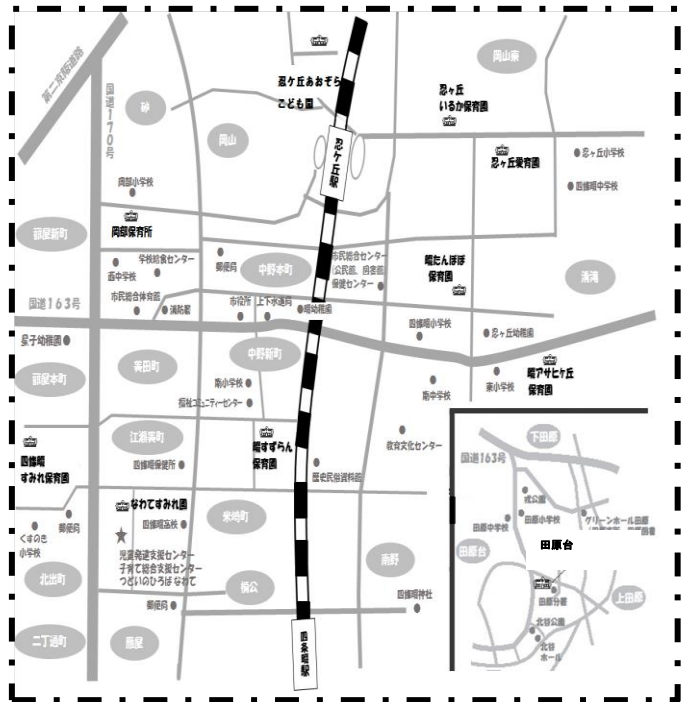

保育所(園)・認定こども園・幼稚園の子育て支援

子育て中のお母さん、お父さん。毎日子育てに家事、仕事にと大忙しですね。本当にご苦労様です。

子育てをする中で、しつけの方法や子どもの成長など「これでいいのか」と不安になることはありませんか。

子どものタイプは様々で、育児書どおりにはなかなかいきません。

昔から子育ては1人でするものではなく地域と一緒に見守り育てていくものと言われています。

四條畷市内の保育所(園)、認定こども園、幼稚園では子育て中のお母さん、お父さんを地域でサポートできるように、子育て相談や季節折々の行事、みんなと出会う親子教室、園庭開放、身体測定などそれぞれの園で取り組んでいます。

楽しい行事がたくさんあります。ぜひご参加してください。

どうぞお気軽に近くの保育所(園)、認定こども園、幼稚園にお越しください。

保育所(園)・認定こども園・幼稚園の子育て相談・地域開放 一覧表

※ 日程など詳しい内容については、各保育所等にお問い合わせください。

R元年7月現在

保育所・保育園名	市立忍ヶ丘あおぞらこども園(認定こども園)	市立岡部保育所	巖たんぼぼ保育園	田原台ひまわりこども園(認定こども園)	
住所	岡山三丁目2番11号	砂一丁目8番13号	大字清瀧445番地の9	田原台七丁目1番7号	
TEL	072-877-5560	072-878-4408	072-878-7399	0743-78-0133	
子育て相談	(月)~(金) 9:30~16:30	(月)~(金) 9:30~16:30	(月)~(土) 10:00~16:00	(月)~(土) 10:00~16:00	
園庭開放日・時間	(月)~(金) 9:30~11:30	(月)~(金) 9:30~11:30	(月)~(金) 10:00~16:00	(月)~(金) 10:00~16:00	
行事	通年	身体測定(月1回)	身体測定(月1回)	つどいの広場“たんぼぼ” (月)~(土) 身体測定 お話村	つどいの広場 “プチひまわり2nd” (月)~(土) 育児講座・身体測定 誕生会・カフェ
	4月	交通安全教室	交通安全教室	オリエンテーション	
	5月	保育室開放(2回シリーズ)広報・HPでお知らせします。		地域運動会	
	6月	どろんこ遊び(2回シリーズ)広報・HPでお知らせします。		リズム交流	
	7・8月	夏のタベ プール開放	夏のタベ プール開放	プール開放	七夕お集まり会 サマーカーニバル
	9月			AED講習	
	10月	運動会・やきいも	運動会・やきいも	いもほり・やきいも・ミニ遠足	ハロウィン
	11月	保育室開放(2回シリーズ)広報・HPでお知らせします。		リズム交流	
	12月	クリスマス会	クリスマス会	クリスマス会	クリスマス会・もちつき
	1月			もちつき大会	
2月	節分	節分	節分(豆まき)		
3月	ひなまつり	ひなまつり	お別れ会(クッキング)		
その他	親子教室 プチキッズ 来所子育て相談日 (月1回)予約制	親子教室 来所子育て相談日 (月1回)予約制	子育て学習会・遊ぼう会 人形劇・青空遊ぼう会 保育参加・離乳食試食会 赤ちゃん会	体操・リトミック・製作など	