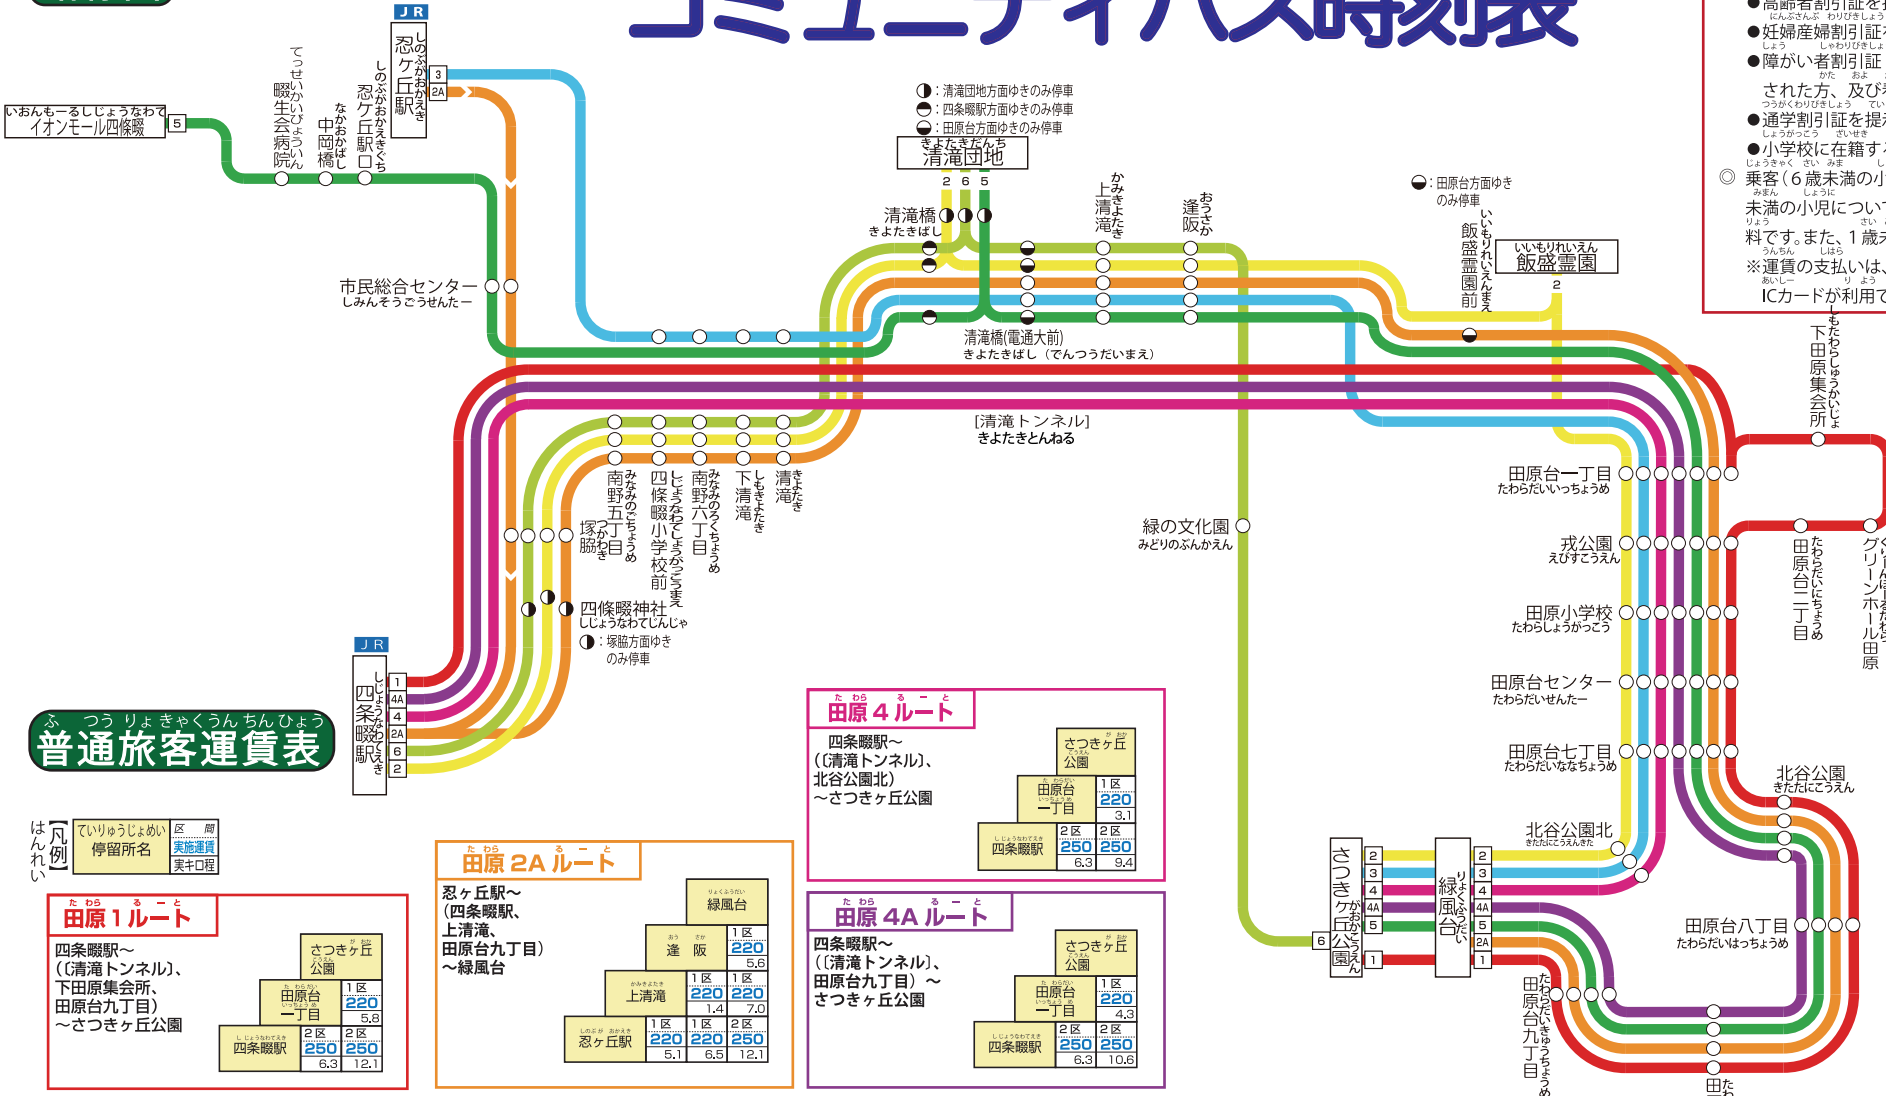

コミュニティバス時刻表

路線図

普通旅客運賃表

区 間
停留所名
乗車運賃
乗車回数

田原1ルート

四條畷駅～(清滝トンネル)、下田原集会所、田原台九丁目～さつきヶ丘公園			
四條畷駅	2区	250	250
田原台一丁目	1区	220	5.8
さつきヶ丘公園	1区	220	12.1

田原2ルート

四條畷駅～(清滝トンネル)、飯盛園、北谷公園北～さつきヶ丘公園			
四條畷駅	1区	220	3.9
上清滝	1区	220	5.3
達 阪	1区	220	7.1
さつきヶ丘公園	1区	220	11.0

田原2Aルート

忍ヶ丘駅～(四條畷駅、田原台九丁目)～緑風台			
忍ヶ丘駅	1区	220	5.1
上清滝	1区	220	6.5
達 阪	1区	220	7.0
緑風台	1区	220	12.1

田原3ルート

忍ヶ丘駅～(上清滝、北谷公園北)～さつきヶ丘公園			
忍ヶ丘駅	1区	220	2.8
上清滝	1区	220	4.2
達 阪	1区	220	5.3
さつきヶ丘公園	1区	220	9.5

田原4ルート

四條畷駅～(清滝トンネル、北谷公園北)～さつきヶ丘公園			
四條畷駅	2区	250	6.3
田原台一丁目	2区	250	9.4
さつきヶ丘公園	1区	220	10.6

田原6ルート

四條畷駅～(上清滝、緑の文化園)～さつきヶ丘公園			
四條畷駅	1区	220	3.9
上清滝	1区	220	5.3
達 阪	1区	220	6.3
さつきヶ丘公園	1区	220	9.1

運賃

運賃は、1区220円、2区250円です。詳しくは運賃表をご覧ください。ただし、次のいずれかに該当する方は、1区110円、2区130円となります。(ただし、現金のみの支払いとなります。)

- 高齢者割引証を提示された方
- 妊産婦割引証を提示された方
- 障がい者割引証(対象者:身体、療育、精神)を提示された方、及び看護のために乗車された介護人
- 通学割引証を提示された方(中学生、高校生)
- 小学校に在籍する児童

◎乗客(6歳未満の小児を除く)が同伴する1歳以上6歳未満の小児については乗客1人につき2人の運賃が無料です。また、1歳未満の小児の運賃はすべて無料です。
※運賃の支払いは、現金、ICOCA・PiTaPa等の全国交通系ICカードが利用できます。

京阪グループバスナビ(四條畷市コミュニティバスにも対応!)
出発地と目的地を入力すれば、発車時刻、到着時刻を一発表示。
さらにバスの現在位置や遅れ状況も確認できます。