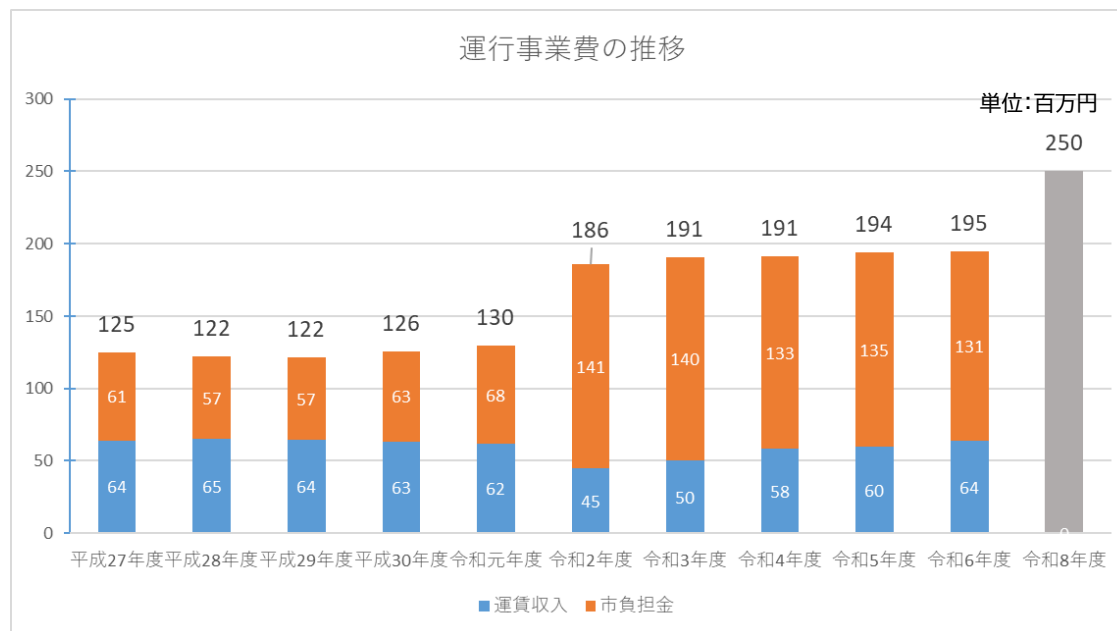

運行継続に向けた現状の課題と今後について

「令和9年3月31日まで」のコミュニティバスの運行については、市と京阪バスとの間で協定書を締結いたしますが、交通事業者を取り巻く社会情勢はますます厳しさを増しています。

このような状況ではありますが、**地域の皆さまの大切な移動手段を今後も維持**するとともに、**運行事業者も持続可能な体制を構築**できるよう、令和9年4月以降のコミュニティバスの運行に関しても、引き続き京阪バスと協議・調整を重ねてまいります。

【現状の課題】

- ① 運転士不足の深刻化
  ➔ **将来的な現行ダイヤの維持が困難**
- ② 燃料費・人件費の高騰
  ➔ **運行経費が増大**
  (歳出抑制策の検討が急務)

令和8年度は、運賃収入が不明のため運行事業費のみ

事業者との協議内容がまとまり次第、令和8年度の交通会議において、令和9年度以降のコミュニティバスの運行に関して、内容説明を行う予定としております。