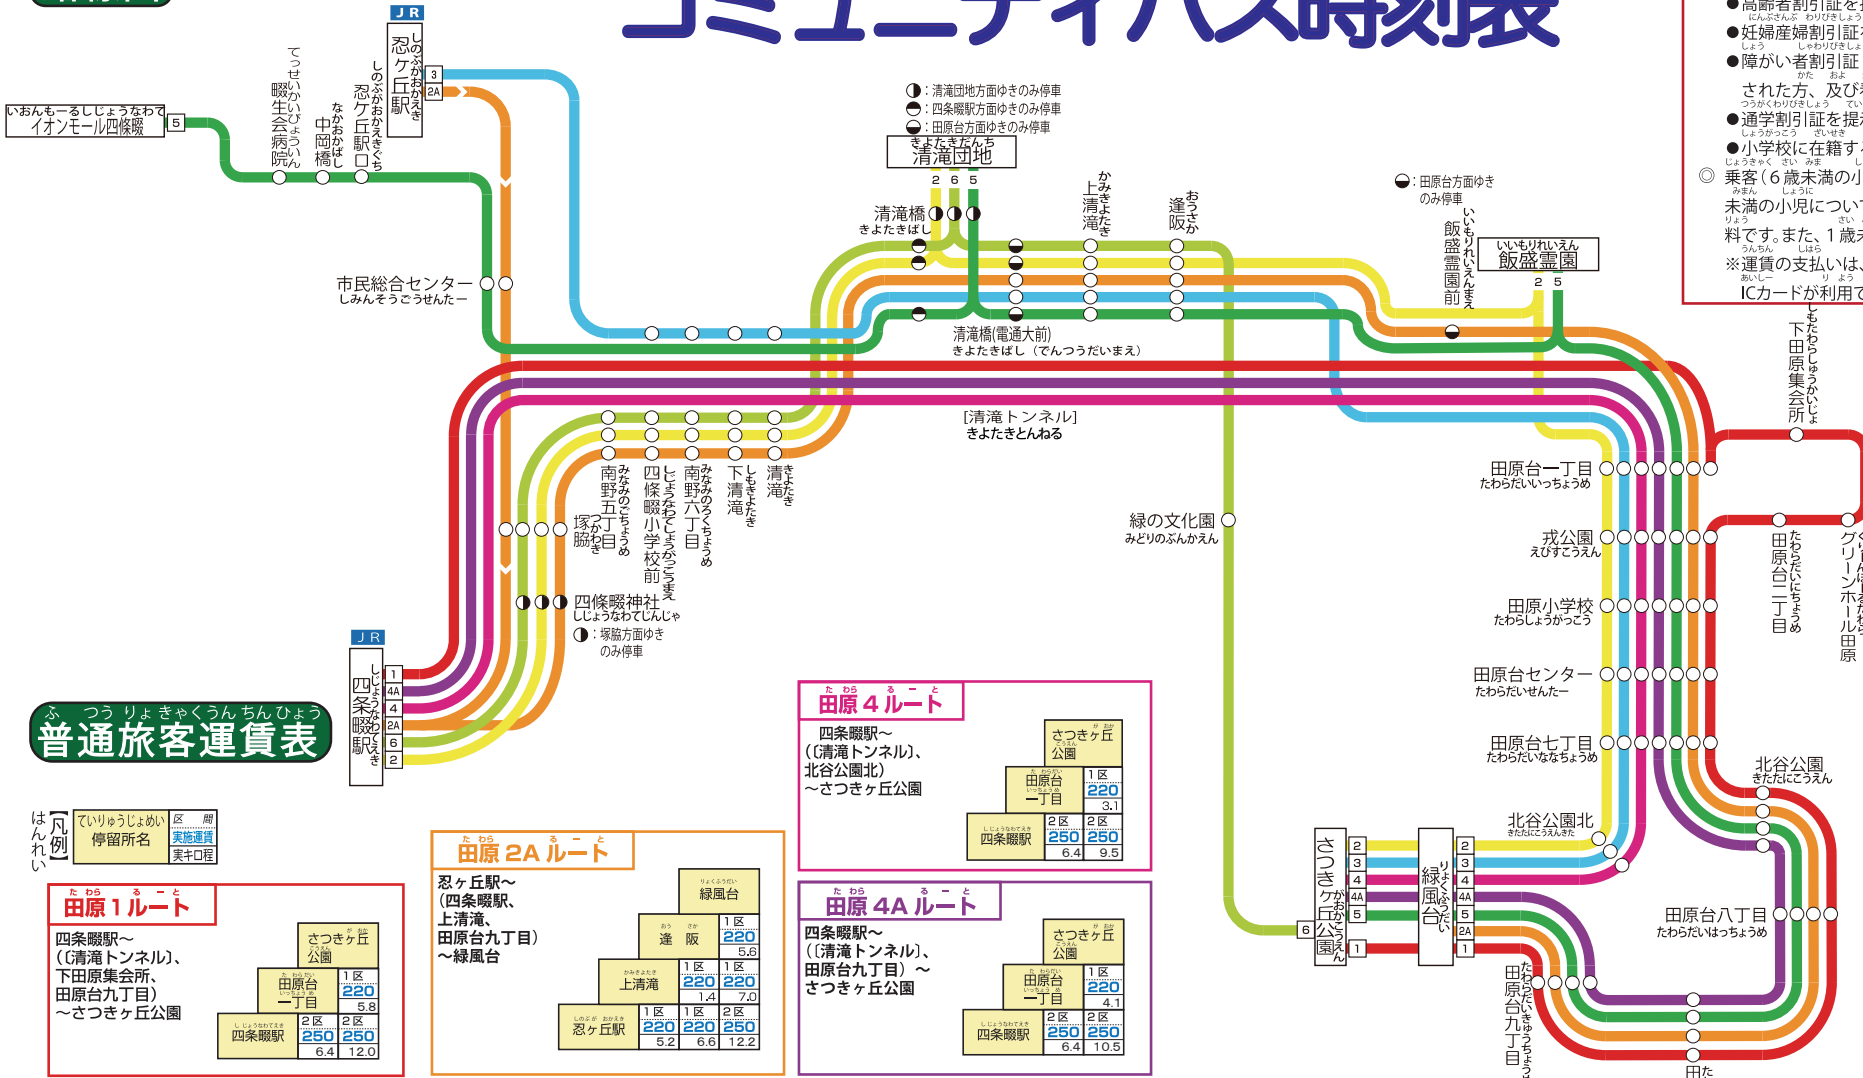

こ み ゆ に て い ば す じ こ く ひょう  
**コミュニティバス時刻表**

**路線図**

**普通旅客運賃表**

区	乗
停留所名	実運賃

**田原1ルート**

四條畷駅～(清滝トンネル、下田原集会所、田原台九丁目)～さつきヶ丘公園	さつきヶ丘公園	1区	220
	田原台一丁目	5.8	
	四條畷駅	250 250	6.4 12.0

**田原2Aルート**

忍ヶ丘駅～(四條畷、上清滝、田原台九丁目)～緑風台	緑風台	1区	220
	達 阪	5.6	
	上清滝	1区 1区	220 220
		1.4	7.0
	忍ヶ丘駅	220 220 250	5.2 6.6 12.2

**田原4ルート**

四條畷駅～(清滝トンネル、北谷公園北)～さつきヶ丘公園	さつきヶ丘公園	1区	220
	田原台一丁目	3.1	
	四條畷駅	250 250	6.4 9.5

**田原4Aルート**

四條畷駅～(清滝トンネル、田原台九丁目)～さつきヶ丘公園	さつきヶ丘公園	1区	220
	田原台一丁目	4.1	
	四條畷駅	250 250	6.4 10.5

**田原2Bルート**

四條畷駅～(清滝トンネル、飯盛園、北谷公園北)～さつきヶ丘公園	さつきヶ丘公園	1区	220
	達 阪	5.7	
	上清滝	1区 1区	220 220
		1.4	7.1
	四條畷駅	220 220 250	4.0 5.4 11.1

**田原6ルート**

四條畷駅～(上清滝、緑の文化園)～さつきヶ丘公園	さつきヶ丘公園	1区	220
	達 阪	3.8	
	上清滝	1区 1区	220 220
		1.4	5.2
	四條畷駅	220 220 250	4.0 5.4 9.2

**運賃**

運賃は、1区220円、2区250円です。詳しくは運賃表をご覧ください。ただし、次のいずれかに該当する方は、1区110円、2区130円となります。(ただし、現金のみの支払いとなります。)

- 高齢者割引証を提示された方
- 妊婦産婦割引証を提示された方
- 障がい者割引証(対象者：身体、療育、精神)を提示された方、及び看護のために乗車された介護人
- 通学割引証を提示された方(中学生、高校生)
- 小学校に在籍する児童

◎乗客(6歳未満の小児を除く。)が同伴する1歳以上6歳未満の小児については乗客1人につき2人の運賃が無料です。また、1歳未満の小児の運賃はすべて無料です。  
※運賃の支払いは、現金、ICOCA・PiTaPa等の全国交通系ICカードが利用できます。