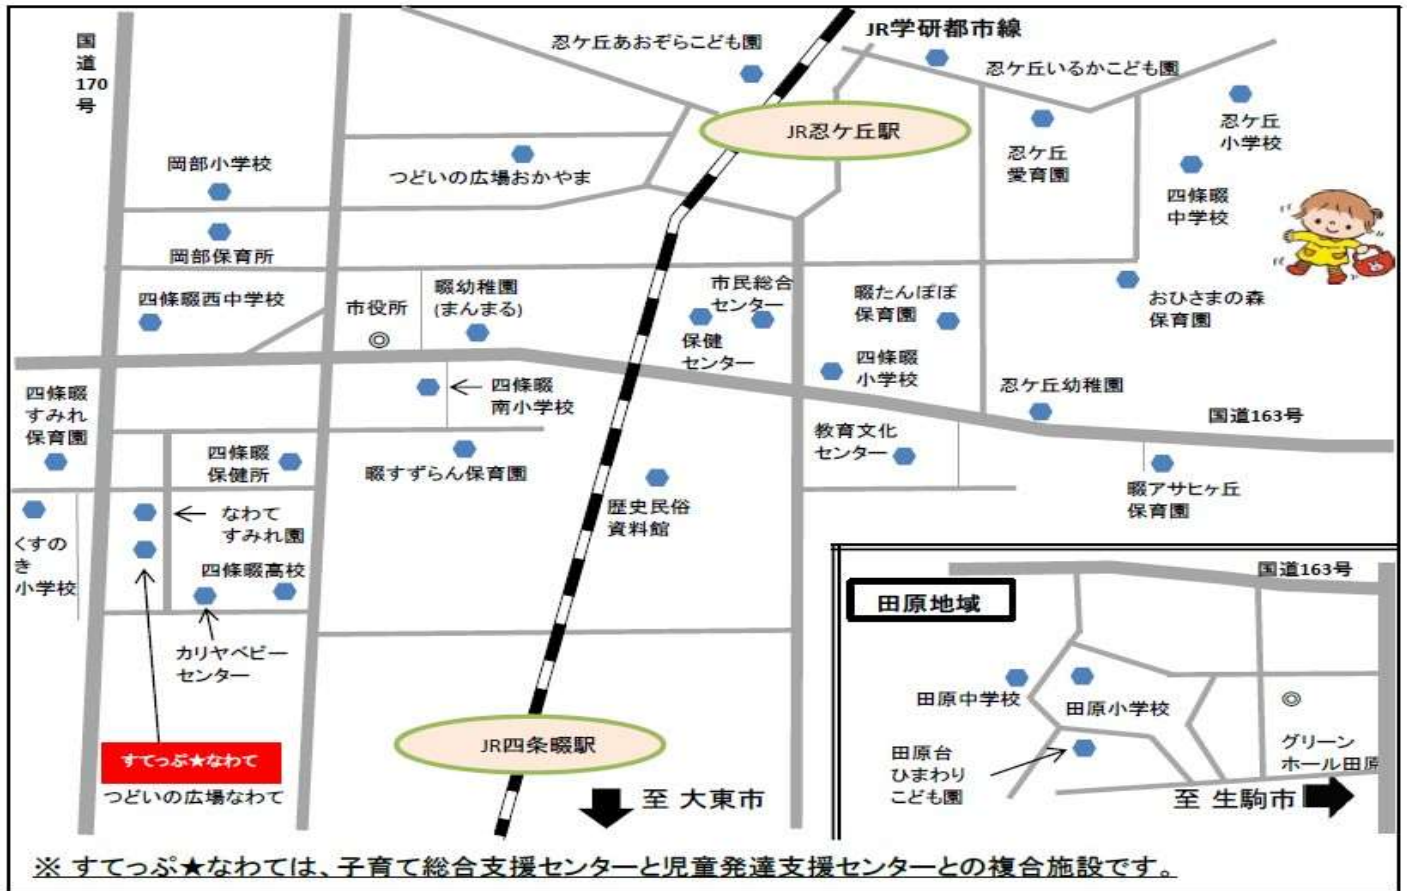

# 保育所・保育園・こども園の子育て支援

子育て中のお母さん、お父さん、毎日家事に仕事に子育て、お疲れ様です。  
 子育ては楽しいですか？ 楽しいだけ、かわいいだけでなく、時には困ったり、イライラする日もあったり…  
 いろいろなことがありますよね。そんな時、近くにちょっと話せる人がいたら…と思ったことはありませんか？  
 子育てをするには、いろいろな人の力が必要です。たくさんの人との出会いやいろいろな経験を重ねていくことが  
 お母さんお父さんの子育てや、子どもたちの育ちを豊かにしてくれます。  
 安心して楽しく子育てをしていくために、ぜひ地域の子育て資源をご利用ください。

四條畷市内には多くの保育所、保育園、こども園があり、それぞれ特色のある園庭開放や室内開放、親子で参加  
 できる行事、親子教室などを行っています。  
 また、保育士の資質向上のために、公立、私立の職員と一緒に研修会を実施したり、各園の代表と子育てに関わる  
 関係機関が定期的に集まり、四條畷市の子育て支援について考える会議などを開いています。  
 子育ての中で心配なこと、ちょっとした気になること（例えば、かんしゃく、トイレトレーニング、集団生活って  
 どんな感じ？）などがあれば、気軽に電話や園庭開放、来所でご相談いただけます。  
 お近くの保育所、保育園、こども園へ遊びに行ってみませんか？

## 保育所・保育園・こども園の子育て相談・地域開放 一覧表

※ 日程など詳しい内容については、各保育所・保育園・こども園にお問い合わせください。

施設名	市立畷ヶ丘 あおぞらこども園	市立岡部保育所	四條畷すみれ保育園	なわてすみれ園	畷ヶ丘いるかこども園	畷すずらん保育園	
住所	岡山三丁目2番11号	砂一丁目8番13号	きたでら町11番7号	かりやきたまち6番18号	おやまひがしにらうめ6番28号	こめざきらう7番26号	
電話	072-877-5560	072-878-4408	072-878-5961	072-380-0748	072-862-1515	072-863-1111	
子育て相談	(月)～(金) 11:00～16:30 電話にて事前予約	(月)～(金) 11:00～16:30 電話にて事前予約	(月)～(金) 10:00～16:00	(月)～(金) 9:00～17:00	(月)～(金) 14:00～16:30	(月)～(金) 14:00～16:30	
園庭開放日・時間	(月)～(金) 9:45～11:30	(月)～(金) 9:45～11:30	(月)～(金) 10:00～11:30	(月)～(金) 9:00～17:00	未実施	(月)～(金) 10:00～12:00	
まよじ 行事	つね年 通年	身体計測 (月1回)	身体計測 (月1回)	身体計測 (第3火曜日) 10:30～12:00 給食試食可 ひとり150円	身体計測 (月1回)	子育て広場	農園活動 身体計測 (月1回・ 掲示板にてお知らせ)
	4月			リサイクルバザー (無料)			
	5月	どろんこ遊び①	どろんこ遊び①				
	6月	どろんこ遊び② 夏の夕べ	どろんこ遊び② 夏の夕べ	リサイクルバザー (無料)	どろんこ遊び		
	7・8月			サマーフェスティバル (北出地区合同)		随時 園の掲示板上に 掲示します	
	9月	保育室開放①	保育室開放①	リサイクルバザー (無料)			
	10月	保育室開放② やきいも会 (予定)	保育室開放② やきいも会 (予定)		秋祭り	電話にて お問い合わせ ください	
	11月			リサイクルバザー (無料)			芋ほり
	12月	クリスマス会	クリスマス会				クリスマス会
	1月				おもちゃつき会		
	2月	節分	節分	リサイクルバザー (無料)	節分		
3月	ひなまつり	ひなまつり					
その他	子育てほけっと (おもちゃの貸出し事業) おやこ教室 プチキッズ	子育てほけっと (おもちゃの貸出し事業) おやこ教室					