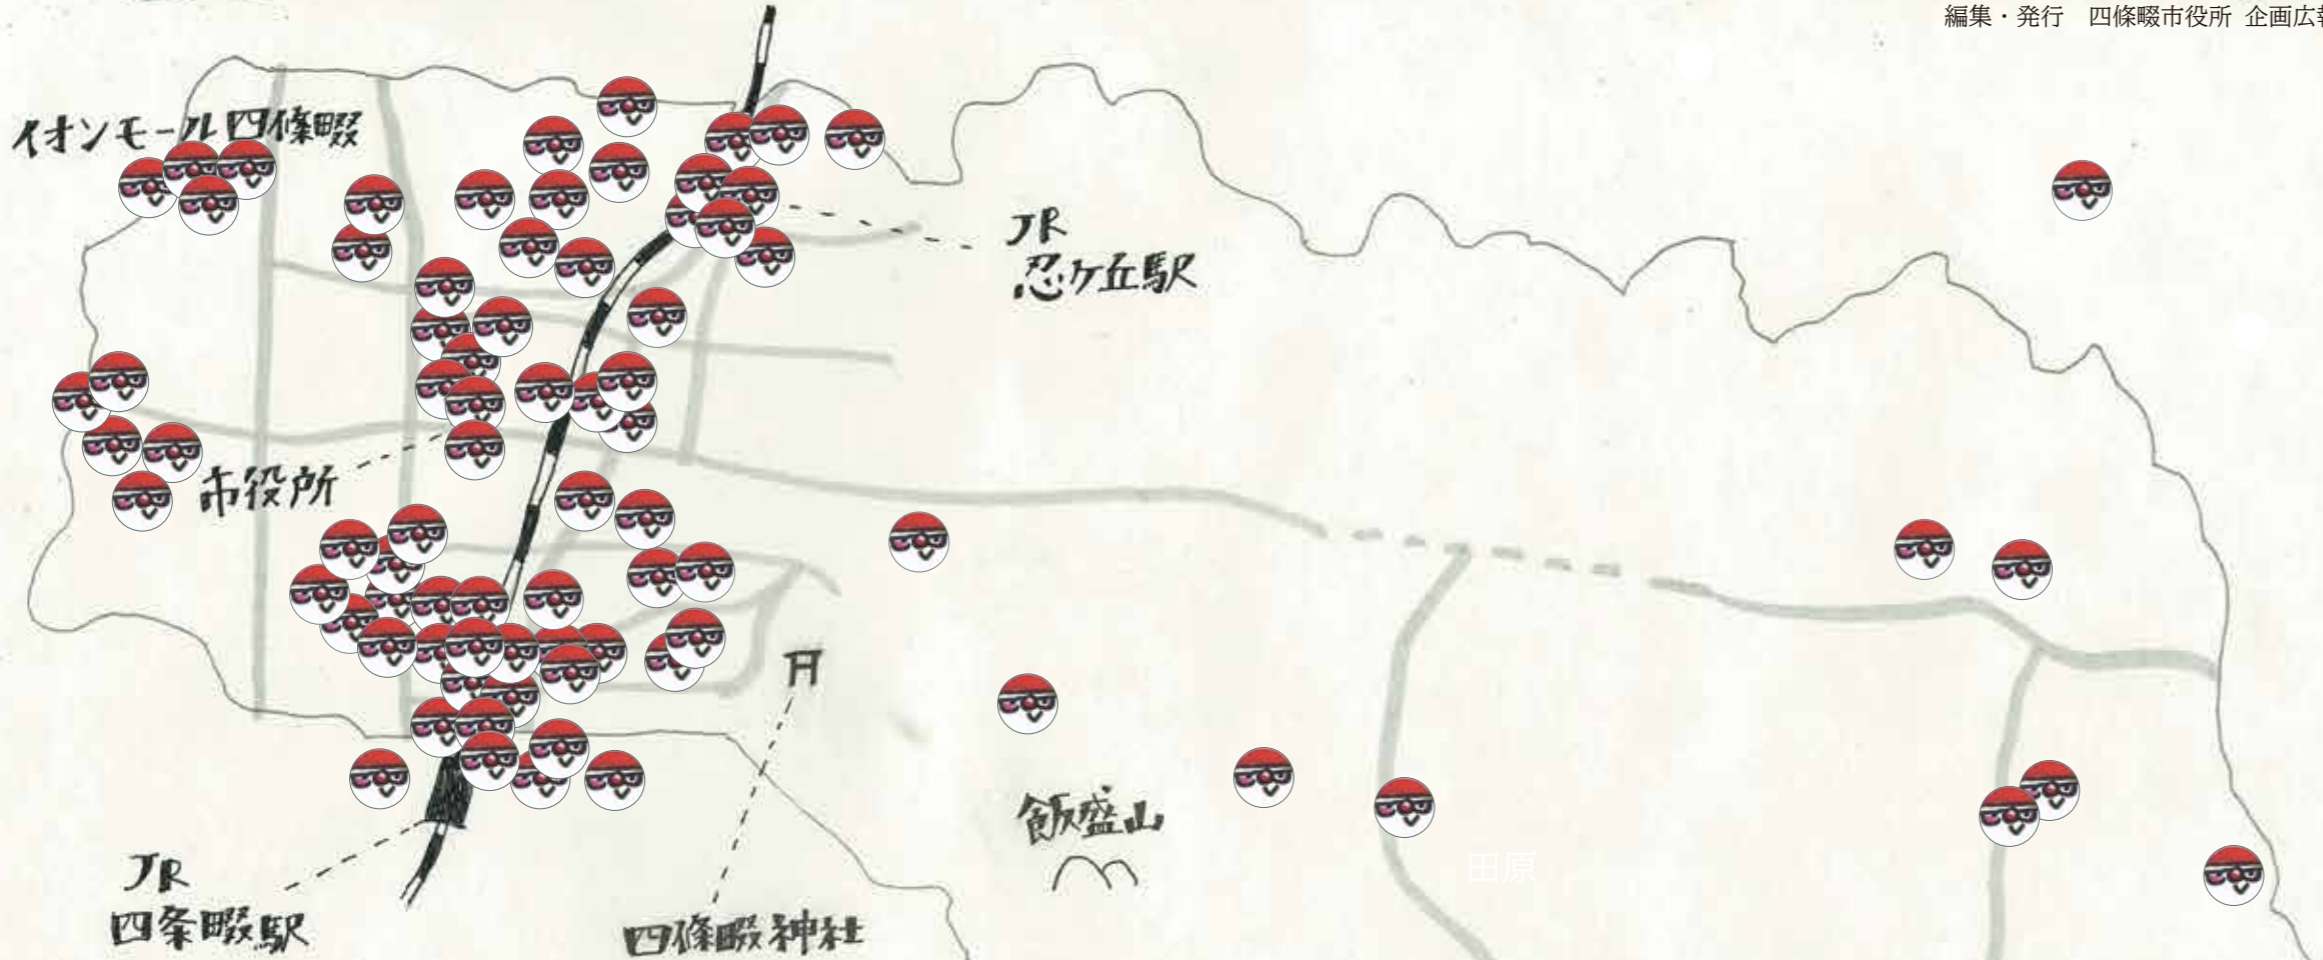

## イオンモール四條畷

- ◆2階 レストラン街 (2人)
- ◆1階 GLOBAL WORK, 無印良品

## JR 四條畷駅周辺

- ◆ケア・サポート ココエール。◆(株) Accel
- ◆まほうの다가しやチロル堂 ◆コニシ薬局
- ◆ひぐち鍼灸整骨院 ◆宝雪酒坊 ◆活麺富蔵
- ◆Piccolo Canforo ◆魚ビストロ Riposo
- ◆パティスリーモリタ ◆柳生書道教室
- ◆川本産業株式会社 ◆なんこうシャル
- ◆四條畷学園短期大学 ◆歯をまもる歯科
- ◆Keitto ~ morineki ~ ◆かがやき保育園
- ◆焼肉と鉄板焼 二代目はじめ ◆河野医院
- ◆四條畷学園大学附属幼稚園
- ◆ラーメン・ギョーザ大和 極
- ◆カノン司法書士事務所

## 四條畷神社参道・飯盛山

- ◆gallery&cafe zoologique, zoologique hanare
- ◆松田商店 ◆AZ kai House ◆みなみの工房
- ◆南野三丁目 (畑中公民館近く) ◆東酒店
- ◆四條畷バーム訪問看護ステーション
- ◆四條畷市立環境センター修景施設 さとやま
- ◆四條畷市立野外活動センター ◆森の工作館
- ◆HOZHO (ホゾ) ◆なわて更生園

※個人宅・店舗・学校等のサンタを見学・撮影する際は、ご迷惑にならないように注意してください。

写真・位置情報などを掲載しています

Instagram

四條畷市 HP (GoogleMap)

2024年4月22日時点

位置などは変わることがあります