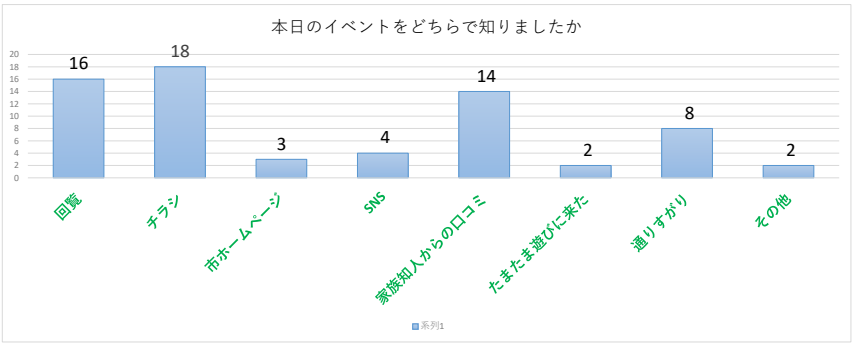

令和5年10月21日（土）

R5実証実験イベントアンケート結果について

参加者数：845人、アンケート回収：55人

年齢		人数	割合
10代		3	5.7%
20代		2	3.8%
30代		7	13.2%
40代		12	22.6%
50代		10	18.9%
60代		5	9.4%
70代以上		14	26.4%

居住地		人数	割合
上田原		5	9.1%
下田原		1	1.8%
田原台1～9丁目		35	63.6%
緑風台		0	0.0%
さつきヶ丘		3	5.5%
市内		3	5.5%
市外		8	14.5%

本日のイベントをどちらで知りましたか		人数	割合
同僚		16	23.9%
チラシ		18	26.9%
市ホームページ		3	4.5%
SNS		4	6.0%
家族知人からの口コミ		14	20.9%
たまたま遊びに来た		2	3.0%
通りすがり		8	11.9%
その他		2	3.0%

本日のイベントはいかがでしたか		人数	割合
満足		25	46.3%
やや満足		22	40.7%
どちらともいえない		7	13.0%
やや不満		0	0.0%
不満		0	0.0%

良かったのは何ですか		人数	割合
マルシェ		28	30.4%
地域飲食店		28	30.4%
キッチンカー		28	30.4%
その他		8	8.7%

今回のようなイベントがあればまた来たいですか		人数	割合
はい		52	96.3%
いいえ		2	3.7%

<主なご意見・ご感想>

子どもたちが楽しく遊んでいるのがとても良かった。
キッチンカーなど食べ物系を増やしてほしい。
テーブル、椅子、ゴミ箱がちゃんと置いてあったところが良かった。
外でのイベントが久しぶりなので良かった。時期も良い。

<考察>

イベントへの満足度は満足、やや満足と答えた人が87%、不満、やや不満と答えた人は0%で楽しめたという意見が多かった。
アットホームな雰囲気、子どもが過ごしやすいという印象を受けた人が多数いた。
もっとお店があれば良かった、テーブルが少ないという意見など、今後の活動に向けて参考にする意見があった。