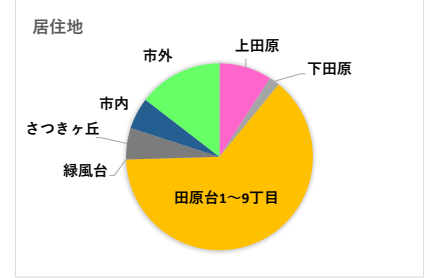

令和5年10月21日（土）

R5実証実験イベントアンケート結果について

参加者数：845人、アンケート回収：55人

年齢		人数	割合
10代		3	5.7%
20代		2	3.8%
30代		7	13.2%
40代		12	22.6%
50代		10	18.9%
60代		5	9.4%
70代以上		14	26.4%

居住地		人数	割合
上田原		5	9.1%
下田原		1	1.8%
田原台1～9丁目		35	63.6%
緑風台		0	0.0%
さつきヶ丘		3	5.5%
市内		3	5.5%
市外		8	14.5%

本日のイベントをどちらで知りましたか		人数	割合
同僚		16	23.9%
チラシ		18	26.9%
市ホームページ		3	4.5%
SNS		4	6.0%
家族知人からの口コミ		14	20.9%
たまたま遊びに来た		2	3.0%
通りすがり		8	11.9%
その他		2	3.0%

本日のイベントはいかがでしたか		人数	割合
満足		25	46.3%
やや満足		22	40.7%
どちらともいえない		7	13.0%
やや不満		0	0.0%
不満		0	0.0%

良かったのは何ですか		人数	割合
マルシェ		28	30.4%
地域飲食店		28	30.4%
キッチンカー		28	30.4%
その他		8	8.7%

今回のようなイベントがあればまた来たいですか		人数	割合
はい		52	96.3%
いいえ		2	3.7%

<主なご意見・ご感想>

子どもたちが楽しく遊んでいるのがとても良かった。
キッチンカーなど食べ物系を増やしてほしい。
テーブル、椅子、ゴミ箱がちゃんと置いてあったところが良かった。
外でのイベントが久しぶりなので良かった。時期も良い。