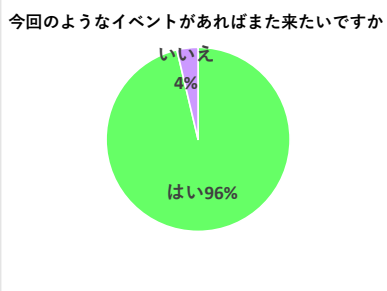

令和5年10月21日（土）

R5実証実験イベントアンケート結果について

参加者数：845人、アンケート回収：55人

年齢		人数	割合
10代		3	5.7%
20代		2	3.8%
30代		7	13.2%
40代		12	22.6%
50代		10	18.9%
60代		5	9.4%
70代以上		14	26.4%

居住地		人数	割合
上田原		5	9.1%
下田原		1	1.8%
田原台1～9丁目		35	63.6%
緑風台		0	0.0%
さつきヶ丘		3	5.5%
市内		3	5.5%
市外		8	14.5%

本日のイベントをどちらで知りましたか		人数	割合
同僚		16	23.9%
チラシ		18	26.9%
市ホームページ		3	4.5%
SNS		4	6.0%
家族知人からの口コミ		14	20.9%
たまたま遊びに来た		2	3.0%
通りすがり		8	11.9%
その他		2	3.0%

本日のイベントはいかがでしたか		人数	割合
満足		25	46.3%
やや満足		22	40.7%
どちらともいえない		7	13.0%
やや不満		0	0.0%
不満		0	0.0%

良かったのは何ですか		人数	割合
マルシェ		28	30.4%
地域飲食店		28	30.4%
キッチンカー		28	30.4%
その他		8	8.7%

今回のようなイベントがあればまた来たいですか		人数	割合
はい		52	96.3%
いいえ		2	3.7%

<主なご意見・ご感想>

子どもたちが楽しく遊んでいるのがとても良かった。
キッチンカーなど食べ物系を増やしてほしい。
テーブル、椅子、ゴミ箱がちゃんと置いてあったところが良かった。
外でのイベントが久しぶりなので良かった。時期も良い。

<考察>

イベントへの満足度は満足、やや満足と答えた人が87%、不満、やや不満と答えた人は0%で楽しめたという意見が多かった。
アットホームな雰囲気、子どもが過ごしやすいという印象を受けた人が多数いた。
もっとお店があれば良かった、テーブルが少ないという意見など、今後の活動に向けて参考にする意見があった。