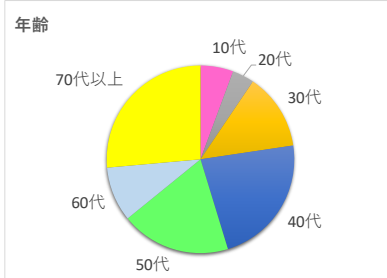

令和5年10月21日（土）

R5実証実験イベントアンケート結果について

参加者数：845人、アンケート回収：55人

年齢		人数	割合
10代		3	5.7%
20代		2	3.8%
30代		7	13.2%
40代		12	22.6%
50代		10	18.9%
60代		5	9.4%
70代以上		14	26.4%

居住地		人数	割合
上田原		5	9.1%
下田原		1	1.8%
田原台1～9丁目		35	63.6%
緑風台		0	0.0%
さつきヶ丘		3	5.5%
市内		3	5.5%
市外		8	14.5%

本日のイベントをどちらで知りましたか		人数	割合
同僚		16	23.9%
チラシ		18	26.9%
市ホームページ		3	4.5%
SNS		4	6.0%
家族知人からの口コミ		14	20.9%
たまたま遊びに来た		2	3.0%
通りすがり		8	11.9%
その他		2	3.0%

本日のイベントはいかがでしたか		人数	割合
満足		25	46.3%
やや満足		22	40.7%
どちらともいえない		7	13.0%
やや不満		0	0.0%
不満		0	0.0%