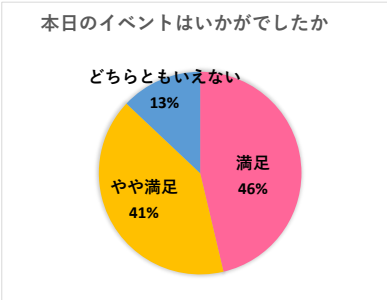

令和5年10月21日（土）

R5実証実験イベントアンケート結果について

参加者数：845人、アンケート回収：55人

年齢		人数	割合
10代		3	5.7%
20代		2	3.8%
30代		7	13.2%
40代		12	22.6%
50代		10	18.9%
60代		5	9.4%
70代以上		14	26.4%

居住地		人数	割合
上田原		5	9.1%
下田原		1	1.8%
田原台1～9丁目		35	63.6%
緑風台		0	0.0%
さつきヶ丘		3	5.5%
市内		3	5.5%
市外		8	14.5%

本日のイベントをどちらで知りましたか		人数	割合
同僚		16	23.9%
チラシ		18	26.9%
市ホームページ		3	4.5%
SNS		4	6.0%
家族知人からの口コミ		14	20.9%
たまたま遊びに来た		2	3.0%
通りすがり		8	11.9%
その他		2	3.0%

本日のイベントはいかがでしたか		人数	割合
満足		25	46.3%
やや満足		22	40.7%
どちらともいえない		7	13.0%
やや不満		0	0.0%
不満		0	0.0%

良かったのは何ですか		人数	割合
マルシェ		28	30.4%
地域飲食店		28	30.4%
キッチンカー		28	30.4%
その他		8	8.7%

今回のようなイベントがあればまた来たいですか		人数	割合
はい		52	96.3%
いいえ		2	3.7%

<主なご意見・ご感想>

子どもたちが楽しく遊んでいるのがとても良かった。
キッチンカーなど食べ物系を増やしてほしい。
テーブル、椅子、ゴミ箱がちゃんと置いてあったところが良かった。
外でのイベントが久しぶりなので良かった。時期も良い。

<考察>

イベントへの満足度は満足、やや満足と答えた人が87%、不満、やや不満と答えた人は0%で楽しめたという意見が多かった。
アットホームな雰囲気、子どもが過ごしやすいという印象を受けた人が多数いた。
もっとお店があれば良かった、テーブルが少ないという意見など、今後の活動に向けて参考にする意見があった。