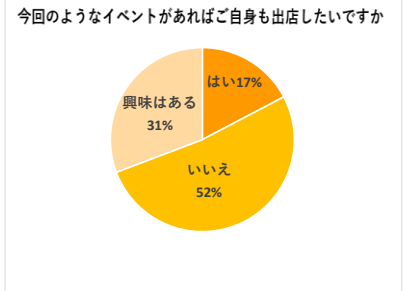

令和5年10月21日（土）

R5実証実験イベントアンケート結果について

参加者数：845人、アンケート回収：55人

年齢		人数	割合
10代		3	5.7%
20代		2	3.8%
30代		7	13.2%
40代		12	22.6%
50代		10	18.9%
60代		5	9.4%
70代以上		14	26.4%

居住地		人数	割合
上田原		5	9.1%
下田原		1	1.8%
田原台1～9丁目		35	63.6%
緑風台		0	0.0%
さつきヶ丘		3	5.5%
市内		3	5.5%
市外		8	14.5%

本日のイベントをどちらで知りましたか		人数	割合
同僚		16	23.9%
チラシ		18	26.9%
市ホームページ		3	4.5%
SNS		4	6.0%
家族知人からの口コミ		14	20.9%
たまたま遊びに来た		2	3.0%
通りすがり		8	11.9%
その他		2	3.0%

本日のイベントはいかがでしたか		人数	割合
満足		25	46.3%
やや満足		22	40.7%
どちらともいえない		7	13.0%
やや不満		0	0.0%
不満		0	0.0%

良かったのは何ですか		人数	割合
マルシェ		28	30.4%
地域飲食店		28	30.4%
キッチンカー		28	30.4%
その他		8	8.7%

今回のようなイベントがあればまた来たいですか		人数	割合
はい		52	96.3%
いいえ		2	3.7%

<主なご意見・ご感想>

子どもたちが楽しく遊んでいるのがとても良かった。
キッチンカーなど食べ物系を増やしてほしい。
テーブル、椅子、ゴミ箱がちゃんと置いてあったところが良かった。
外でのイベントが久しぶりなので良かった。時期も良い。

<考察>

イベントへの満足度は満足、やや満足と答えた人が87%、不満、やや不満と答えた人は0%で楽しめたという意見が多かった。
アットホームな雰囲気、子どもが過ごしやすいという印象を受けた人が多数いた。
もっとお店があれば良かった、テーブルが少ないという意見など、今後の活動に向けて参考にする意見があった。