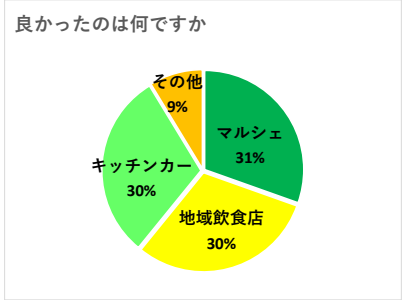

令和5年10月21日（土）

R5実証実験イベントアンケート結果について

参加者数：845人、アンケート回収：55人

年齢		人数	割合
10代		3	5.7%
20代		2	3.8%
30代		7	13.2%
40代		12	22.6%
50代		10	18.9%
60代		5	9.4%
70代以上		14	26.4%

居住地		人数	割合
上田原		5	9.1%
下田原		1	1.8%
田原台1～9丁目		35	63.6%
緑風台		0	0.0%
さつきヶ丘		3	5.5%
市内		3	5.5%
市外		8	14.5%

本日のイベントをどちらで知りましたか		人数	割合
同僚		16	23.9%
チラシ		18	26.9%
市ホームページ		3	4.5%
SNS		4	6.0%
家族知人からの口コミ		14	20.9%
たまたま遊びに来た		2	3.0%
通りすがり		8	11.9%
その他		2	3.0%

本日のイベントはいかがでしたか		人数	割合
満足		25	46.3%
やや満足		22	40.7%
どちらともいえない		7	13.0%
やや不満		0	0.0%
不満		0	0.0%

良かったのは何ですか		人数	割合
マルシェ		28	30.4%
地域飲食店		28	30.4%
キッチンカー		28	30.4%
その他		8	8.7%

今回のようなイベントがあればまた来たいですか		人数	割合
はい		52	96.3%
いいえ		2	3.7%

<主なご意見・ご感想>

子どもたちが楽しく遊んでいるのがとても良かった。
キッチンカーなど食べ物系を増やしてほしい。
テーブル、椅子、ゴミ箱がちゃんと置いてあったところが良かった。
外でのイベントが久しぶりなので良かった。時期も良い。

<考察>

イベントへの満足度は満足、やや満足と答えた人が87%、不満、やや不満と答えた人は0%で楽しめたという意見が多かった。
アットホームな雰囲気、子どもが過ごしやすいという印象を受けた人が多数いた。
もっとお店があれば良かった、テーブルが少ないという意見など、今後の活動に向けて参考にする意見があった。