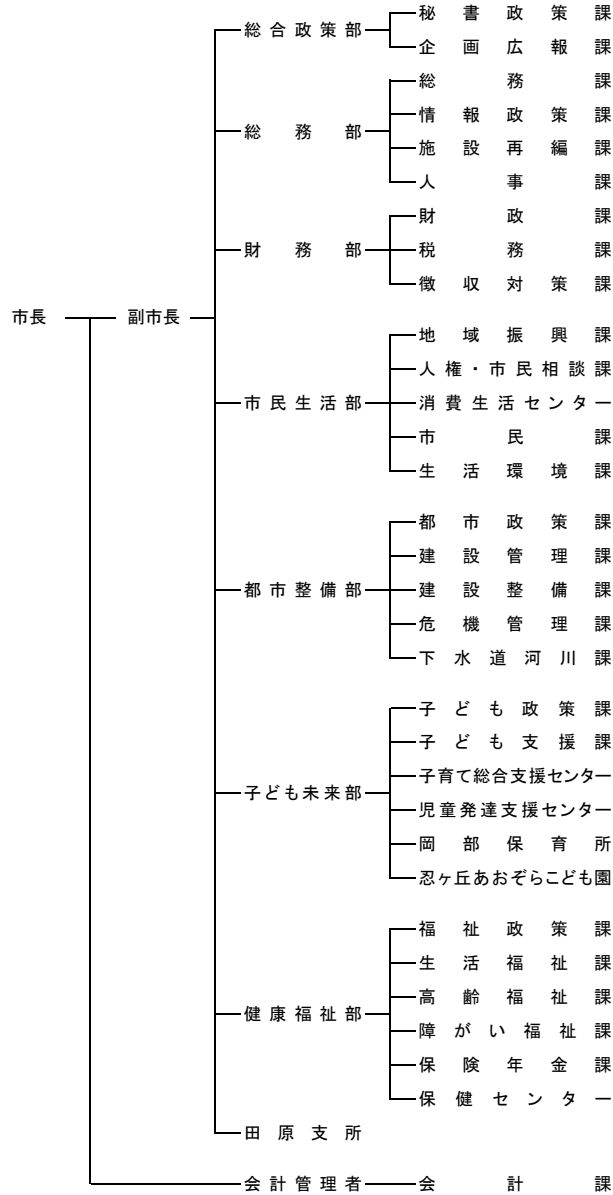

組織機構図

令和4年4月1日

教育委員会

議会事務局

農業委員会事務局

<行政委員会事務局>

監査委員事務局

選挙委員会事務局